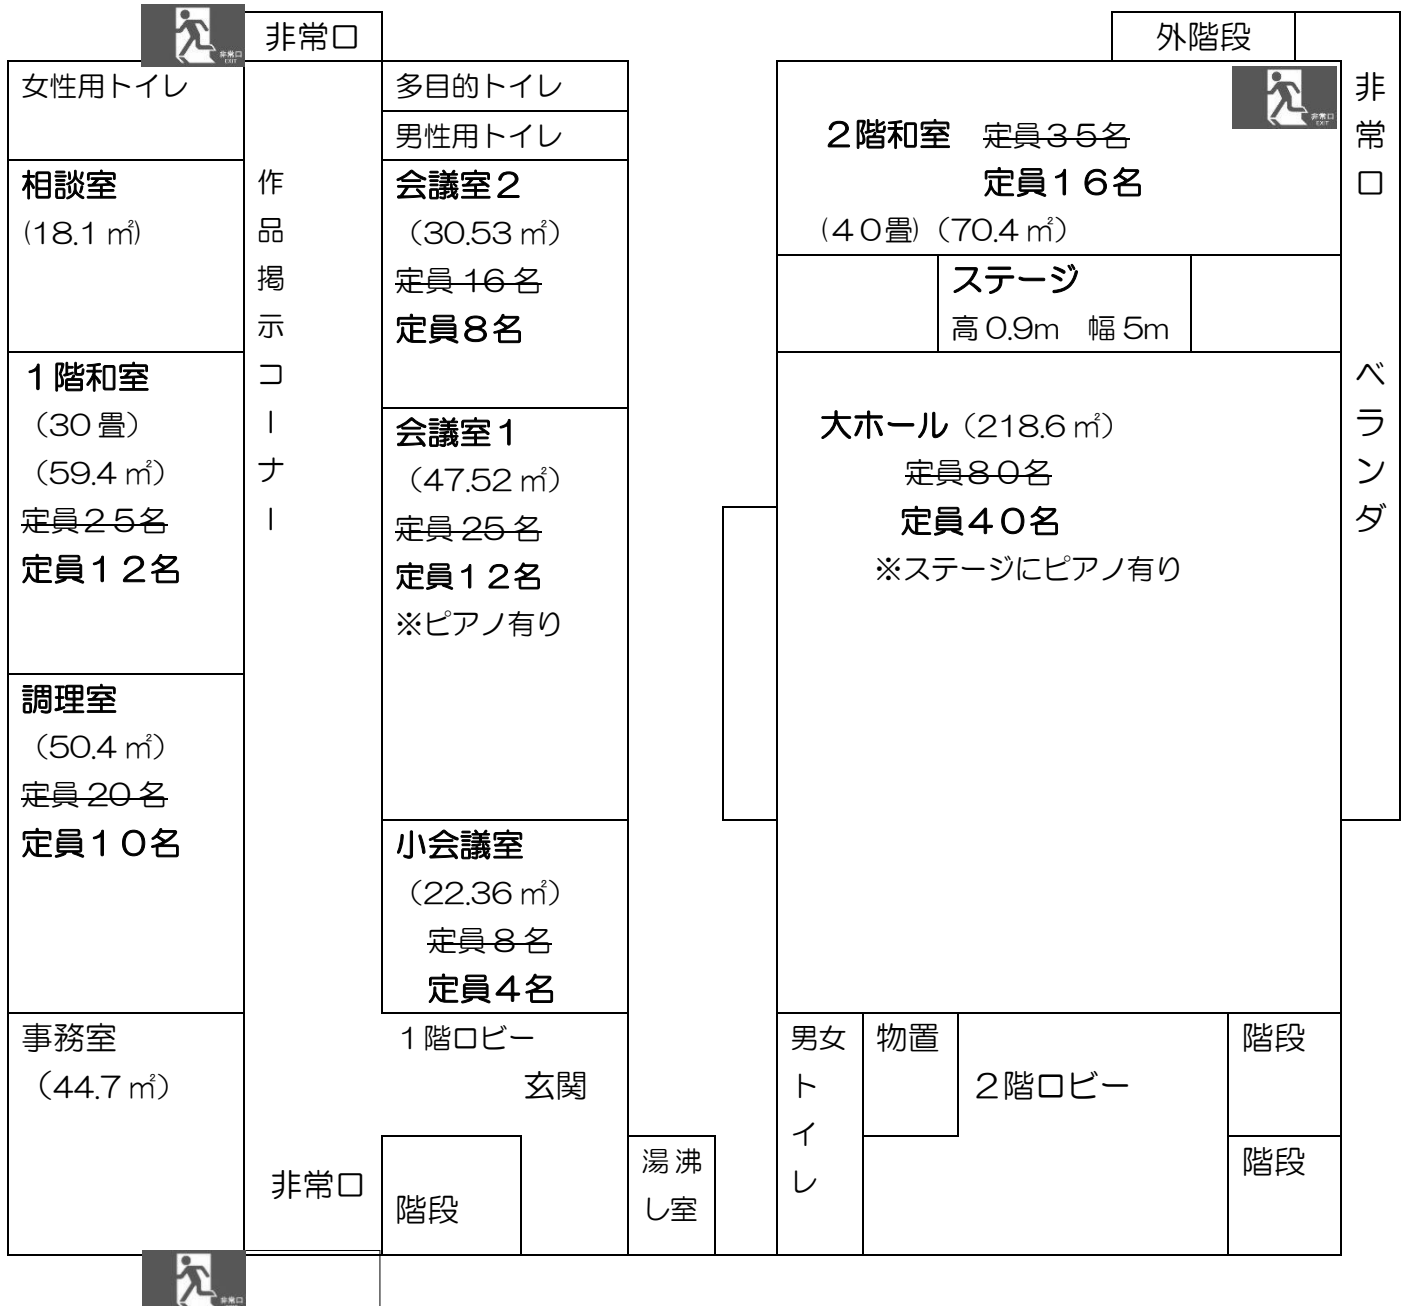

公民館平面図 (1階431㎡ 2階404㎡)

※新型コロナウイルス対策のため、定員に変更がありました。