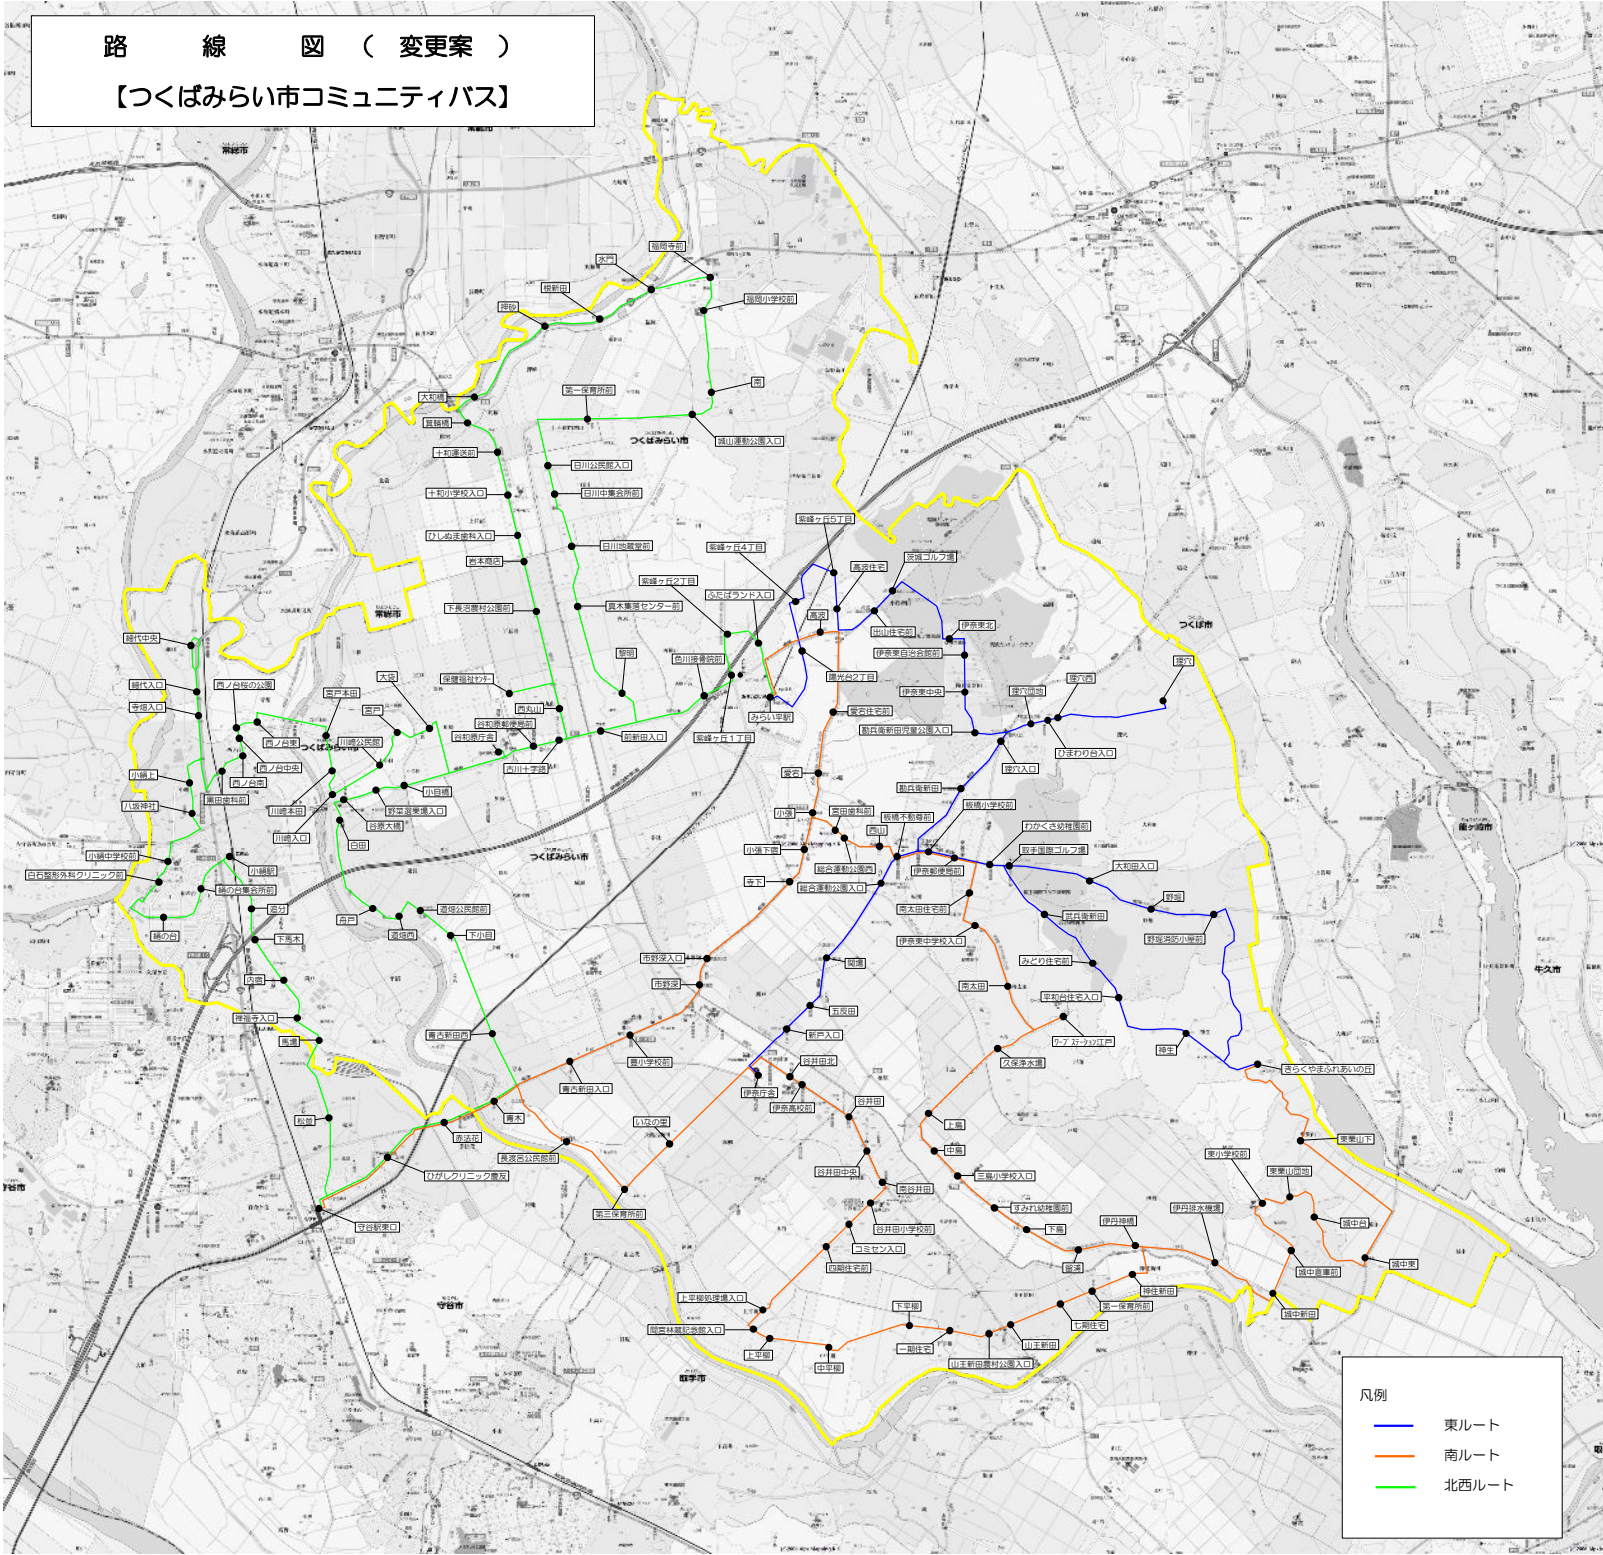

路線図（変更案）
【つくばみらい市コミュニティバス】

凡例

- 東ルート
- 南ルート
- 北西ルート