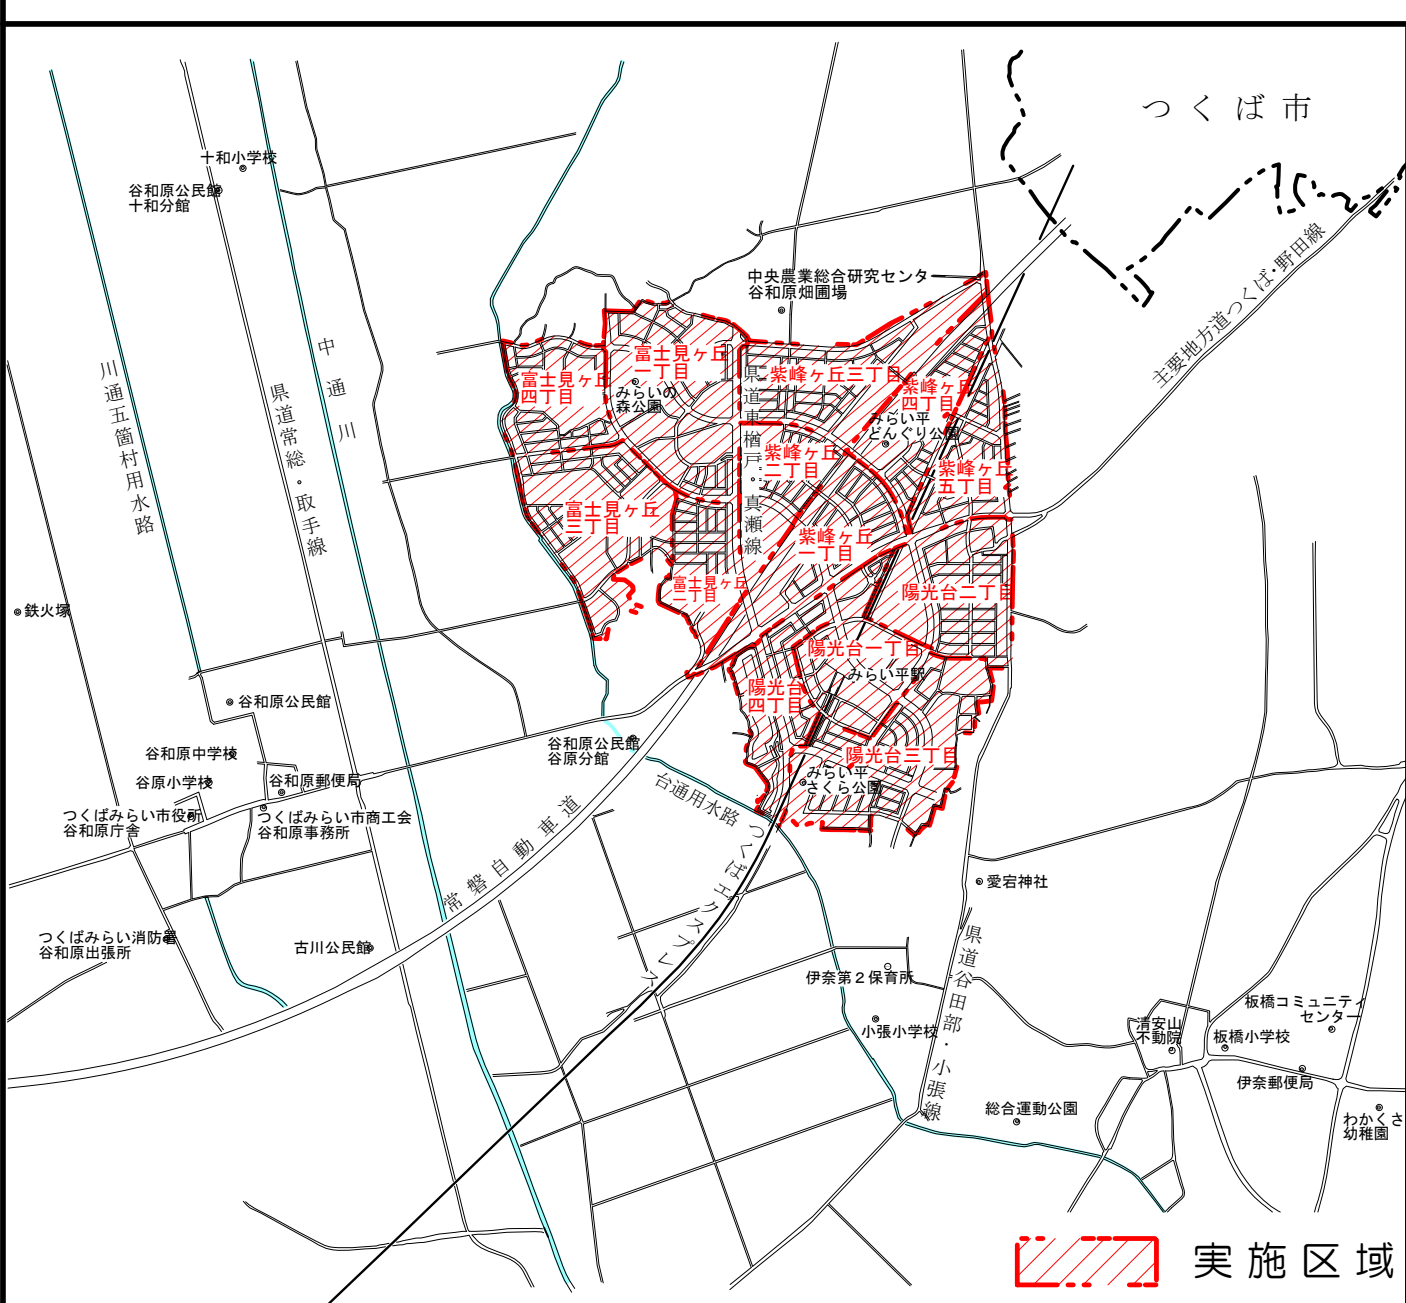

大字中原

大字西檜戸

大字小島新田

大字真木

大字西檜戸

大字東檜戸

大字谷口

大字小張

富士見ヶ丘一丁目32拡大略図

富士見ヶ丘一丁目6拡大略図

富士見ヶ丘四丁目22拡大略図

紫峰ヶ丘一丁目28拡大略図

1 : 3,000  
 0 100 200 300m

凡 例	
	新町界
	親番区界
	筆界
	道路
	水路等
	公園等
	新親番号
	新枝番号

※ この新旧地番対照図は公図ではありません。  
 また、権利等の確認には使えません。

本図は平成25年5月1日現在で調査したものです。平成25年6月29日の施行日までの間に異動が生じた場合にはこの限りではありません。

※ 着色について  
 道路・通路等の着色……私道、公道の別なく現況が道路、通路の形態になっ  
 ているものは黄色に着色してあります。  
 河川・水路等の着色……現況において水面が見えるものは水色に着色し  
 てあります。