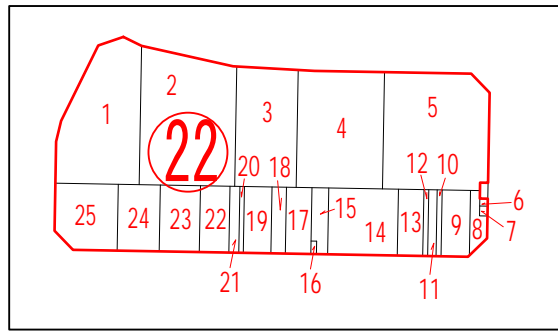

大字中原

大字西檜戸

大字小島新田

大字真木

大字西檜戸

大字東檜戸

大字谷口

大字小張

富士見ヶ丘一丁目32拡大略図

富士見ヶ丘一丁目6拡大略図

富士見ヶ丘四丁目22拡大略図

紫峰ヶ丘一丁目28拡大略図

1 : 3,000  
 0 100 200 300m

凡 例	
	新町界
	親番区界
	筆界
	道路
	水路等
	公園等
	新親番号
	新枝番号

※ この新旧地番対照図は公図ではありません。  
 また、権利等の確認には使えません。

本図は平成25年5月1日現在で調査したものです。平成25年6月29日の施行日までの間に異動が生じた場合にはこの限りではありません。