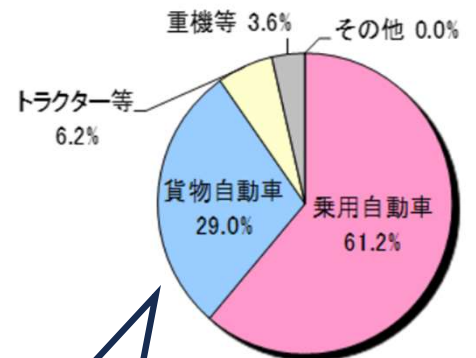

自動車のドアロックや自転車の二重錠など**防犯対策の強化**をお願いします。  
昨年にも引き続いて、茨城県警察では地域の皆様への**防犯指導**や**地域実態の把握**のため皆様の自宅へと訪問して**巡回連絡**を実施しています。長い時間は取らせませんので、警察官が巡回に訪れた際は、協力をお願いします。

この他にも事件は発生しています。  
不審者を見かけた時には、警察まで連絡をお願いします！！

常総警察署 みらい平駅前交番  
0297-58-9091

みらい平駅前交番速報から抜粋

自動車盗の犯罪率は全国平均の約4倍で、全国ワースト1位

犯罪率		
順位	都道府県	
1位	茨城	11.3
2位	栃木	9.2
3位	千葉	7.2
—	全国平均	2.8

令和6年7月末の犯罪率(自動車盗)  
※犯罪率:人口10万人当たりの認知件数

貨物車やトラクター等も盗まれています

いばらき防犯ファイルR6No.38から抜粋  
(茨城県警察本部生活安全総務課作成)

茨城県内で昨年に比べ**窃盗**が増えています！！  
⇒各々の防犯対策が必要です