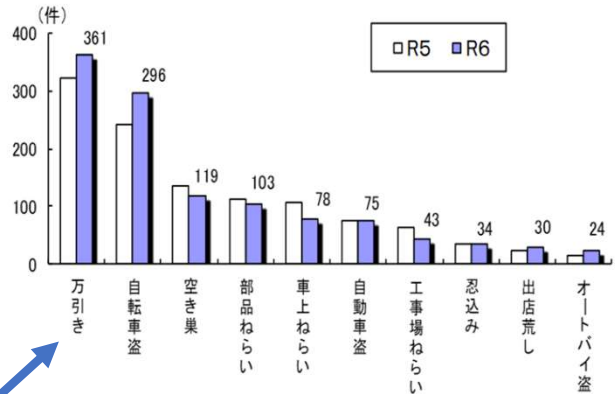

常総警察署 みらい平駅前交番
0297-58-9091

茨城県内で窃盗が増えています
⇒各々の防犯対策が必要です

窃盗犯の主な手口

みらい平駅前交番速報から抜粋

令和6年2月末の刑法犯認知件数

1 包括罪種別

| 区分 | 令和6年2月末 | | | | | | |
|--------|---------|-----|-----|-------|-----|-----|-----|
| | 刑法犯総数 | 凶悪犯 | 粗暴犯 | 窃盗犯 | 知能犯 | 風俗犯 | その他 |
| 認知件数 | 2,814 | 21 | 143 | 2,210 | 109 | 29 | 302 |
| 前年比 | 268 | 2 | -55 | 372 | -36 | 9 | -24 |
| 増減率(%) | 11 | 11 | -28 | 20 | -25 | 45 | -7 |