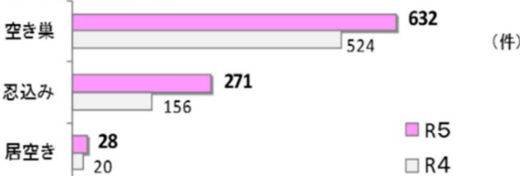

ガラスを割って侵入された家が3件、  
 無施錠の玄関から侵入された家が1件  
 ありました。

窓ガラスには補助のカギや、防犯フィルムを付けましょう。  
 また、短時間の外出でも必ずカギをかけるようにしましょう。  
**二重、三重の防犯対策をお願いします！！**

不審者を見かけた時には、  
**警察まで連絡をお願いします！！**

常総警察署 みらい平駅前交番  
**0297-58-9091**

県内の住宅侵入窃盗事件発生状況

令和5年9月末 **931件** (前年比+231件)

● 手口別発生状況

いばらき防犯ファイル R5No.47 から抜粋  
 (茨城県警察本部生活安全総務課作成)

茨城県は、住宅侵入窃盗の犯罪率が  
**全国ワースト** (令和5年9月末現在)

⇒ **各々の対策が必要です**