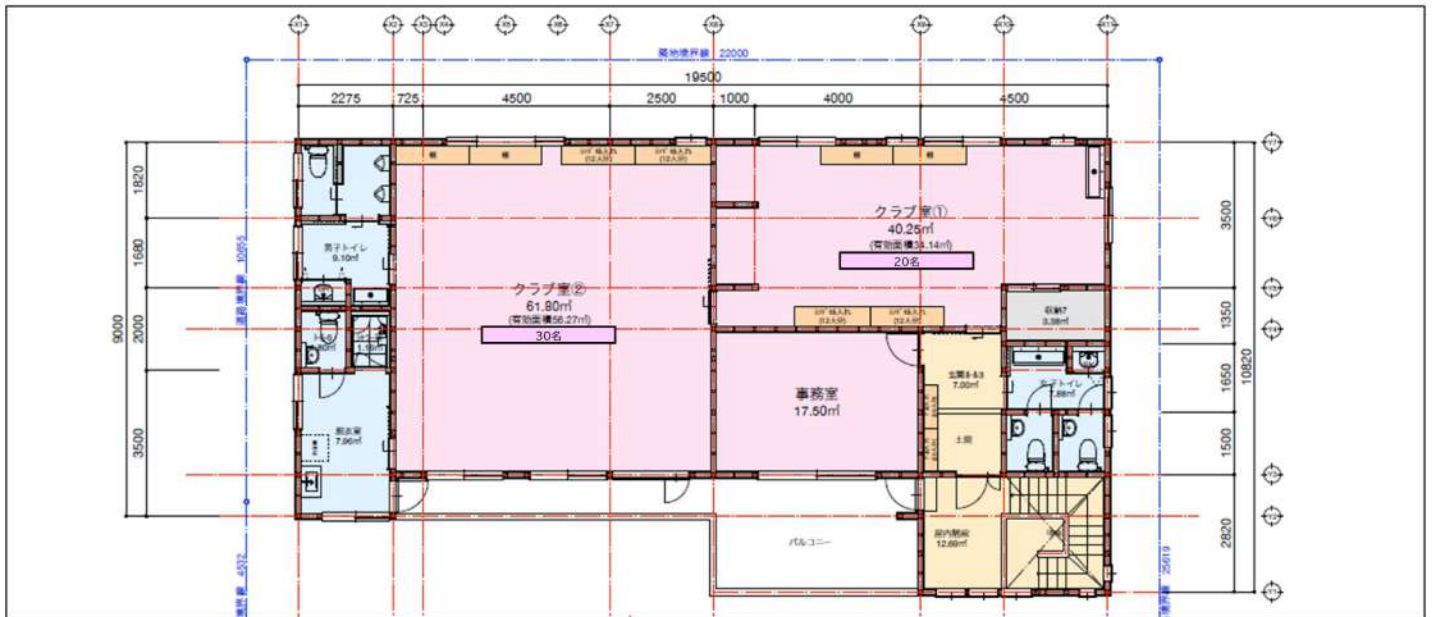

◎(仮称)みらい平児童クラブ 施設平面図

内装工事期間:令和6年1月初旬から令和6年2月末

◎現況写真

外観①

クラブ室1-① クラブ室1-② クラブ室2-①

クラブ室2-②