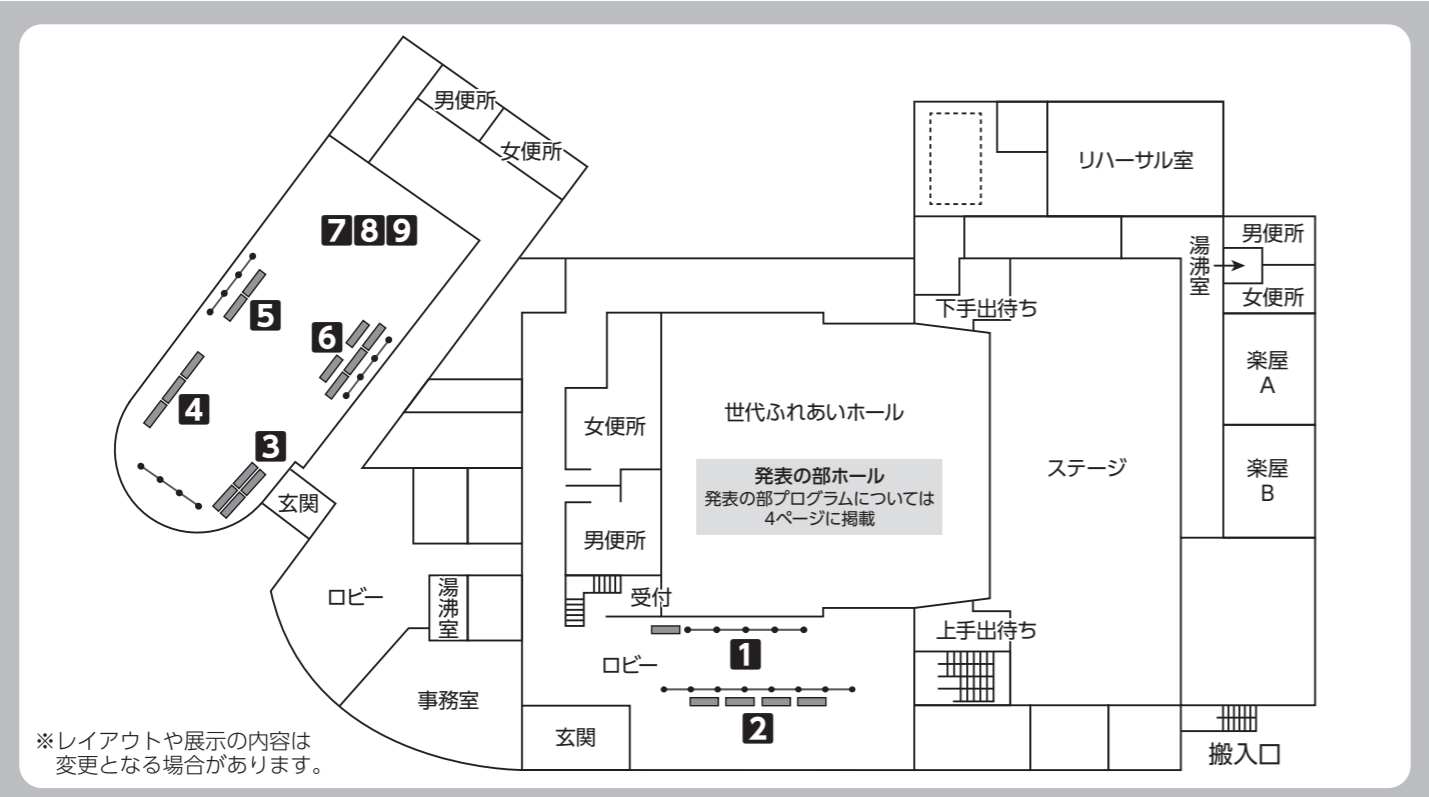

● 会場図 《きらくやまふれあいの丘 世代ふれあいの館》 ●