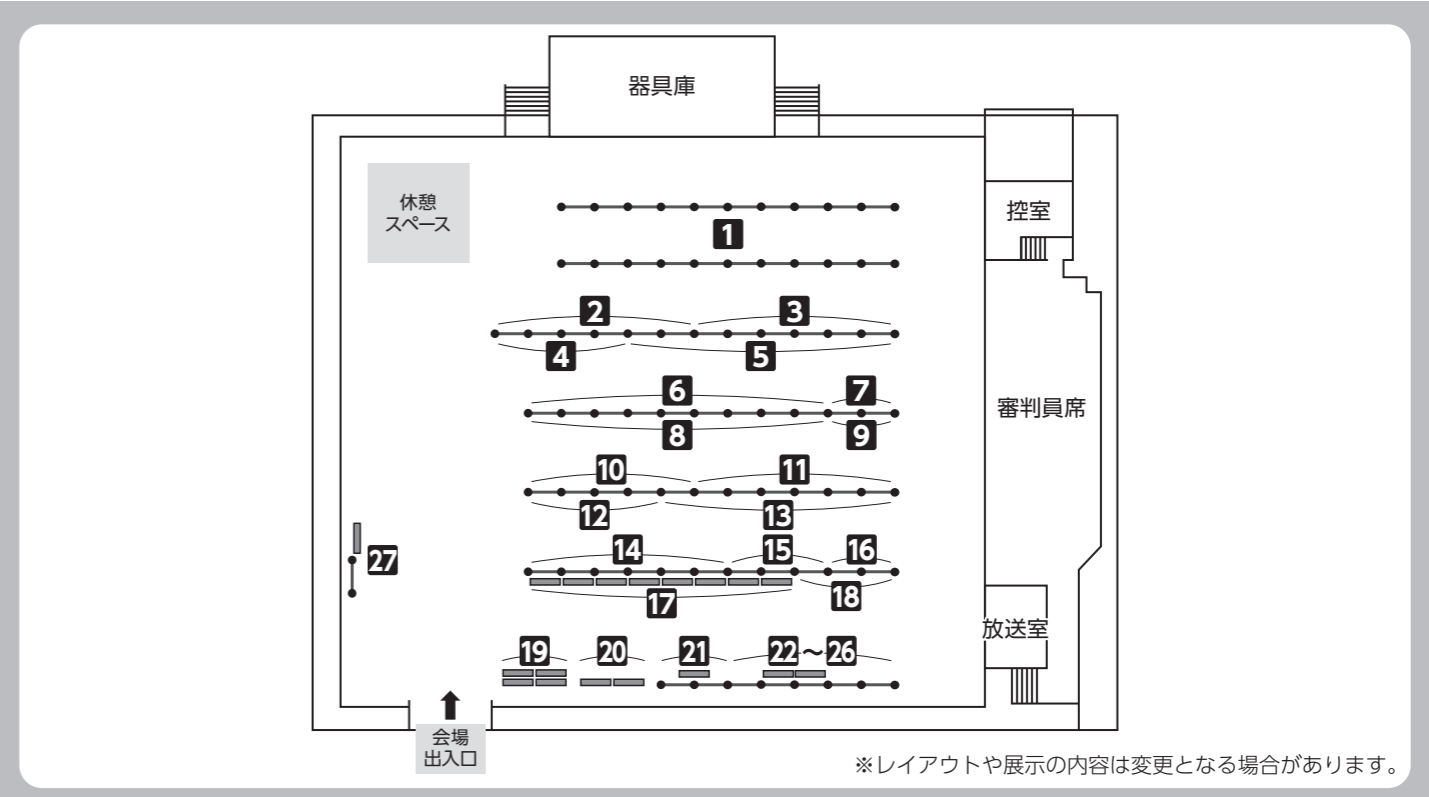

● 会場図 《日本スポーツ振興パークみらい体育館》 ●

※レイアウトや展示の内容は変更となる場合があります。

◆展示の部◆ きらくやま会場参加団体一覧 (展示に加え、体験・バザー実施)

種 類	団体名・個人名	体験内容	体験可能日・時間帯	バザー内容
1	書道教室 いなば	“お名前の書き方のアドバイスをいたします” 好きな筆記具でお名前を書いてもらい、参考手本を書きアドバイス	11/4、11/5 10:00～16:00	なし
2	押し花 花 彩	押し花を使ったカレンダーなどの簡単な作品を作る体験コーナー	11/4、11/5 10:00～16:00	なし
3	手工芸 伊奈手織り「彩の会」	裂織りでコースター作りの体験	11/4、11/5 10:00～16:00	織った布で小物に加工し販売 (バッグ・ポーチ等)
4	手工芸 ビーズ・アクセサリー工房	体験教室 (20 個限定)	11/4、11/5 10:00～15:00	ビーズ作品の販売
5	手工芸 クレイアートローズ会	なし		今まで作ってきた作品をバザーに出店
6	手工芸 ステンドグラス・ラベンダーの会	なし		ランプ・フットライト・オーナメント・小物
7	手 話 手話サークル土曜会 (4 日のみ)	手話をやったことのない方、興味のある方に自分の名前、年、好きな事、簡単な日常会話などを覚えてもらう体験。	11/4 ① 10:00～11:30 の間 ② 14:00～15:30 の間	なし
8	科 学 実 験 科学と文化研究会 (5 日のみ)	■タイトル：カガクじっけんで絵をえがこう！ ■内 容：【化学実験×アート】 幼児から大人まで気軽に楽しみ、10分程度で体験できる「ペーパークロマト・アート」をつくりまします。先着100名程度を予定。材料費100円。当日ブースにて整理券を配布予定。	11/5 10:00～15:30 (各回10分程度)	なし
9	食文化 つくばみらい市食生活改善推進協議会・健康増進課 (5 日のみ)	手作りだし (削り節と昆布) の試飲、食文化、食生活改善、健康全般に関するリーフレット配布	11/5 10:00～15:30	なし

各団体の紹介文はコチラ▶

◆展示の部◆ 体育館会場参加団体一覧 (体験・バザーはありません)

展示パネル	種 類	団体名・個人名
1	絵画・書写	小中学生展示
2	絵 画	ルンビニーみらい保育園
3	絵 画	幼保連携型認定こども園 ルンビニー学園
4	書 道	富士見ヶ丘認定こども園 みらいの苑
5	絵 画	認定こども園ふたばランド
6	絵 画	彩遊会
7	木 象 嵌	木象嵌絵画
8	絵 画	絵画教室
9	写 真	スマホ写真クラブ
10	俳 句	俳句ひばり
11	写 真	写遊いな
12	墨 彩 画	現代墨彩画 なのはなの会
13	墨 彩 画	墨彩画同好会
14	絵 画	つくばみらいアートクラブ
15	絵 画	よつわ大学絵画クラブ
16	絵 手 紙	楽笑会
17	華 道 (流派 池坊)	池坊華道教室
18	絵 手 紙	絵手紙サークル たんぽぽ

展示パネル	種 類	団体名・個人名
19	陶 芸	やわら陶芸
20	陶 芸	陶芸 2
21	印 刻	伊奈印刻の会
22	書 道	平等 隆二
23	手 工 芸	高木 佳子
24	能 面 (手工芸)	田中 高明
25	書 道	上野 光子
26	絵 画	廣瀬 茂
27	書 道	木曜書道会