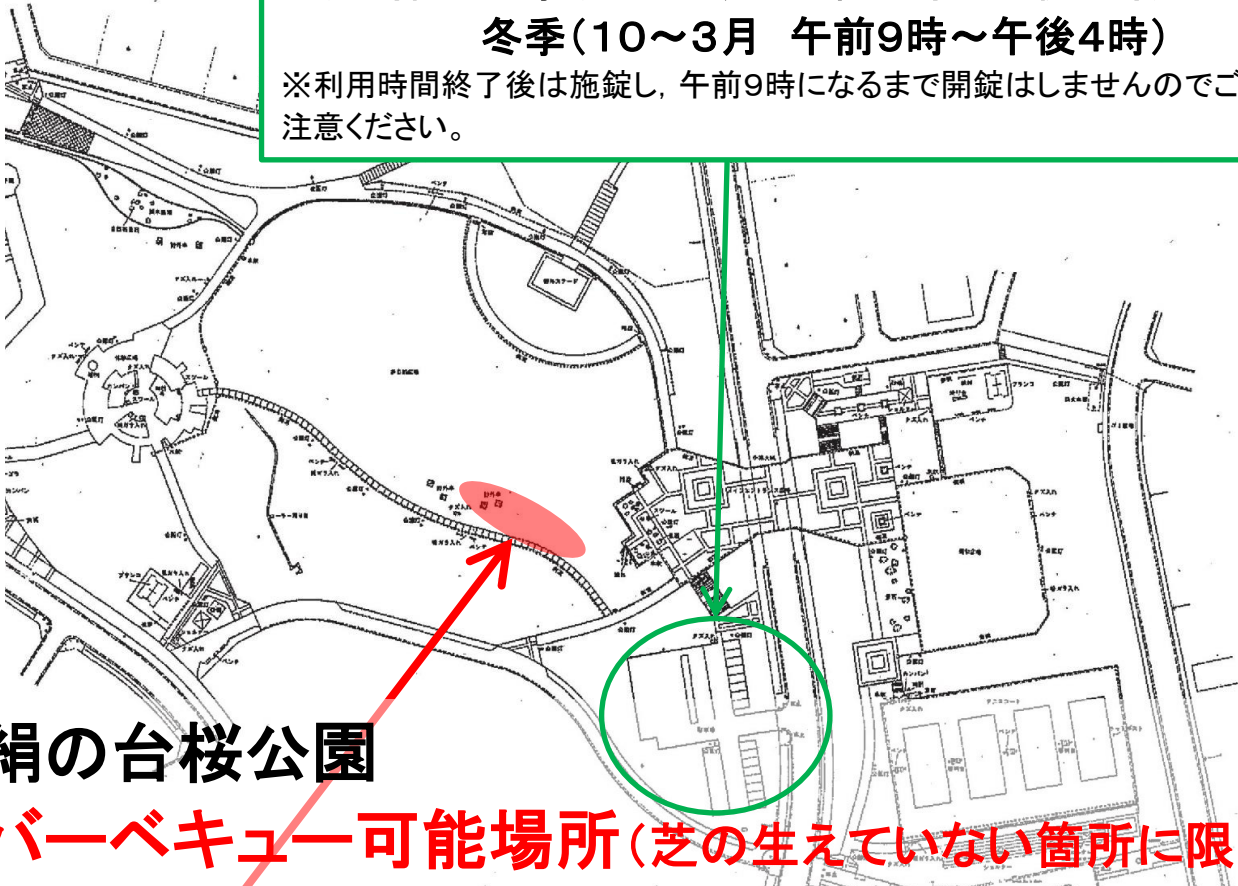

絹の台桜公園駐車場利用時間

利用時間 夏季(4~9月 午前9時~午後5時)
冬季(10~3月 午前9時~午後4時)

※利用時間終了後は施錠し、午前9時になるまで開錠はしませんのでご注意ください。

絹の台桜公園

バーベキュー可能場所(芝の生えていない箇所に限ります)

バーベキュー使用の注意事項

以下のことを必ず守って下さい。

1. 芝生の上では行わないでください。
2. バーベキューコンロ等を使用してください。(直火禁止)
3. ゴミは必ず持ち帰ってください。(炭も含む)
4. 公園内の水道で鉄板・野菜等を洗わないでください。
5. 騒いだり周りの人に迷惑をかけないでください。
6. 公園内への車両の乗り入れはしないでください。
7. 公園内に緊急でドクターヘリが離着陸する場合があります。その際は、消防隊員の誘導に従って行動して下さい。
8. この公園は大雨が降ると一時的に雨水を貯めて、周辺の洪水を防ぐ重要な役目を果たす調整池という機能を持っています。その際は、バーベキューの許可を取り消す場合があります。