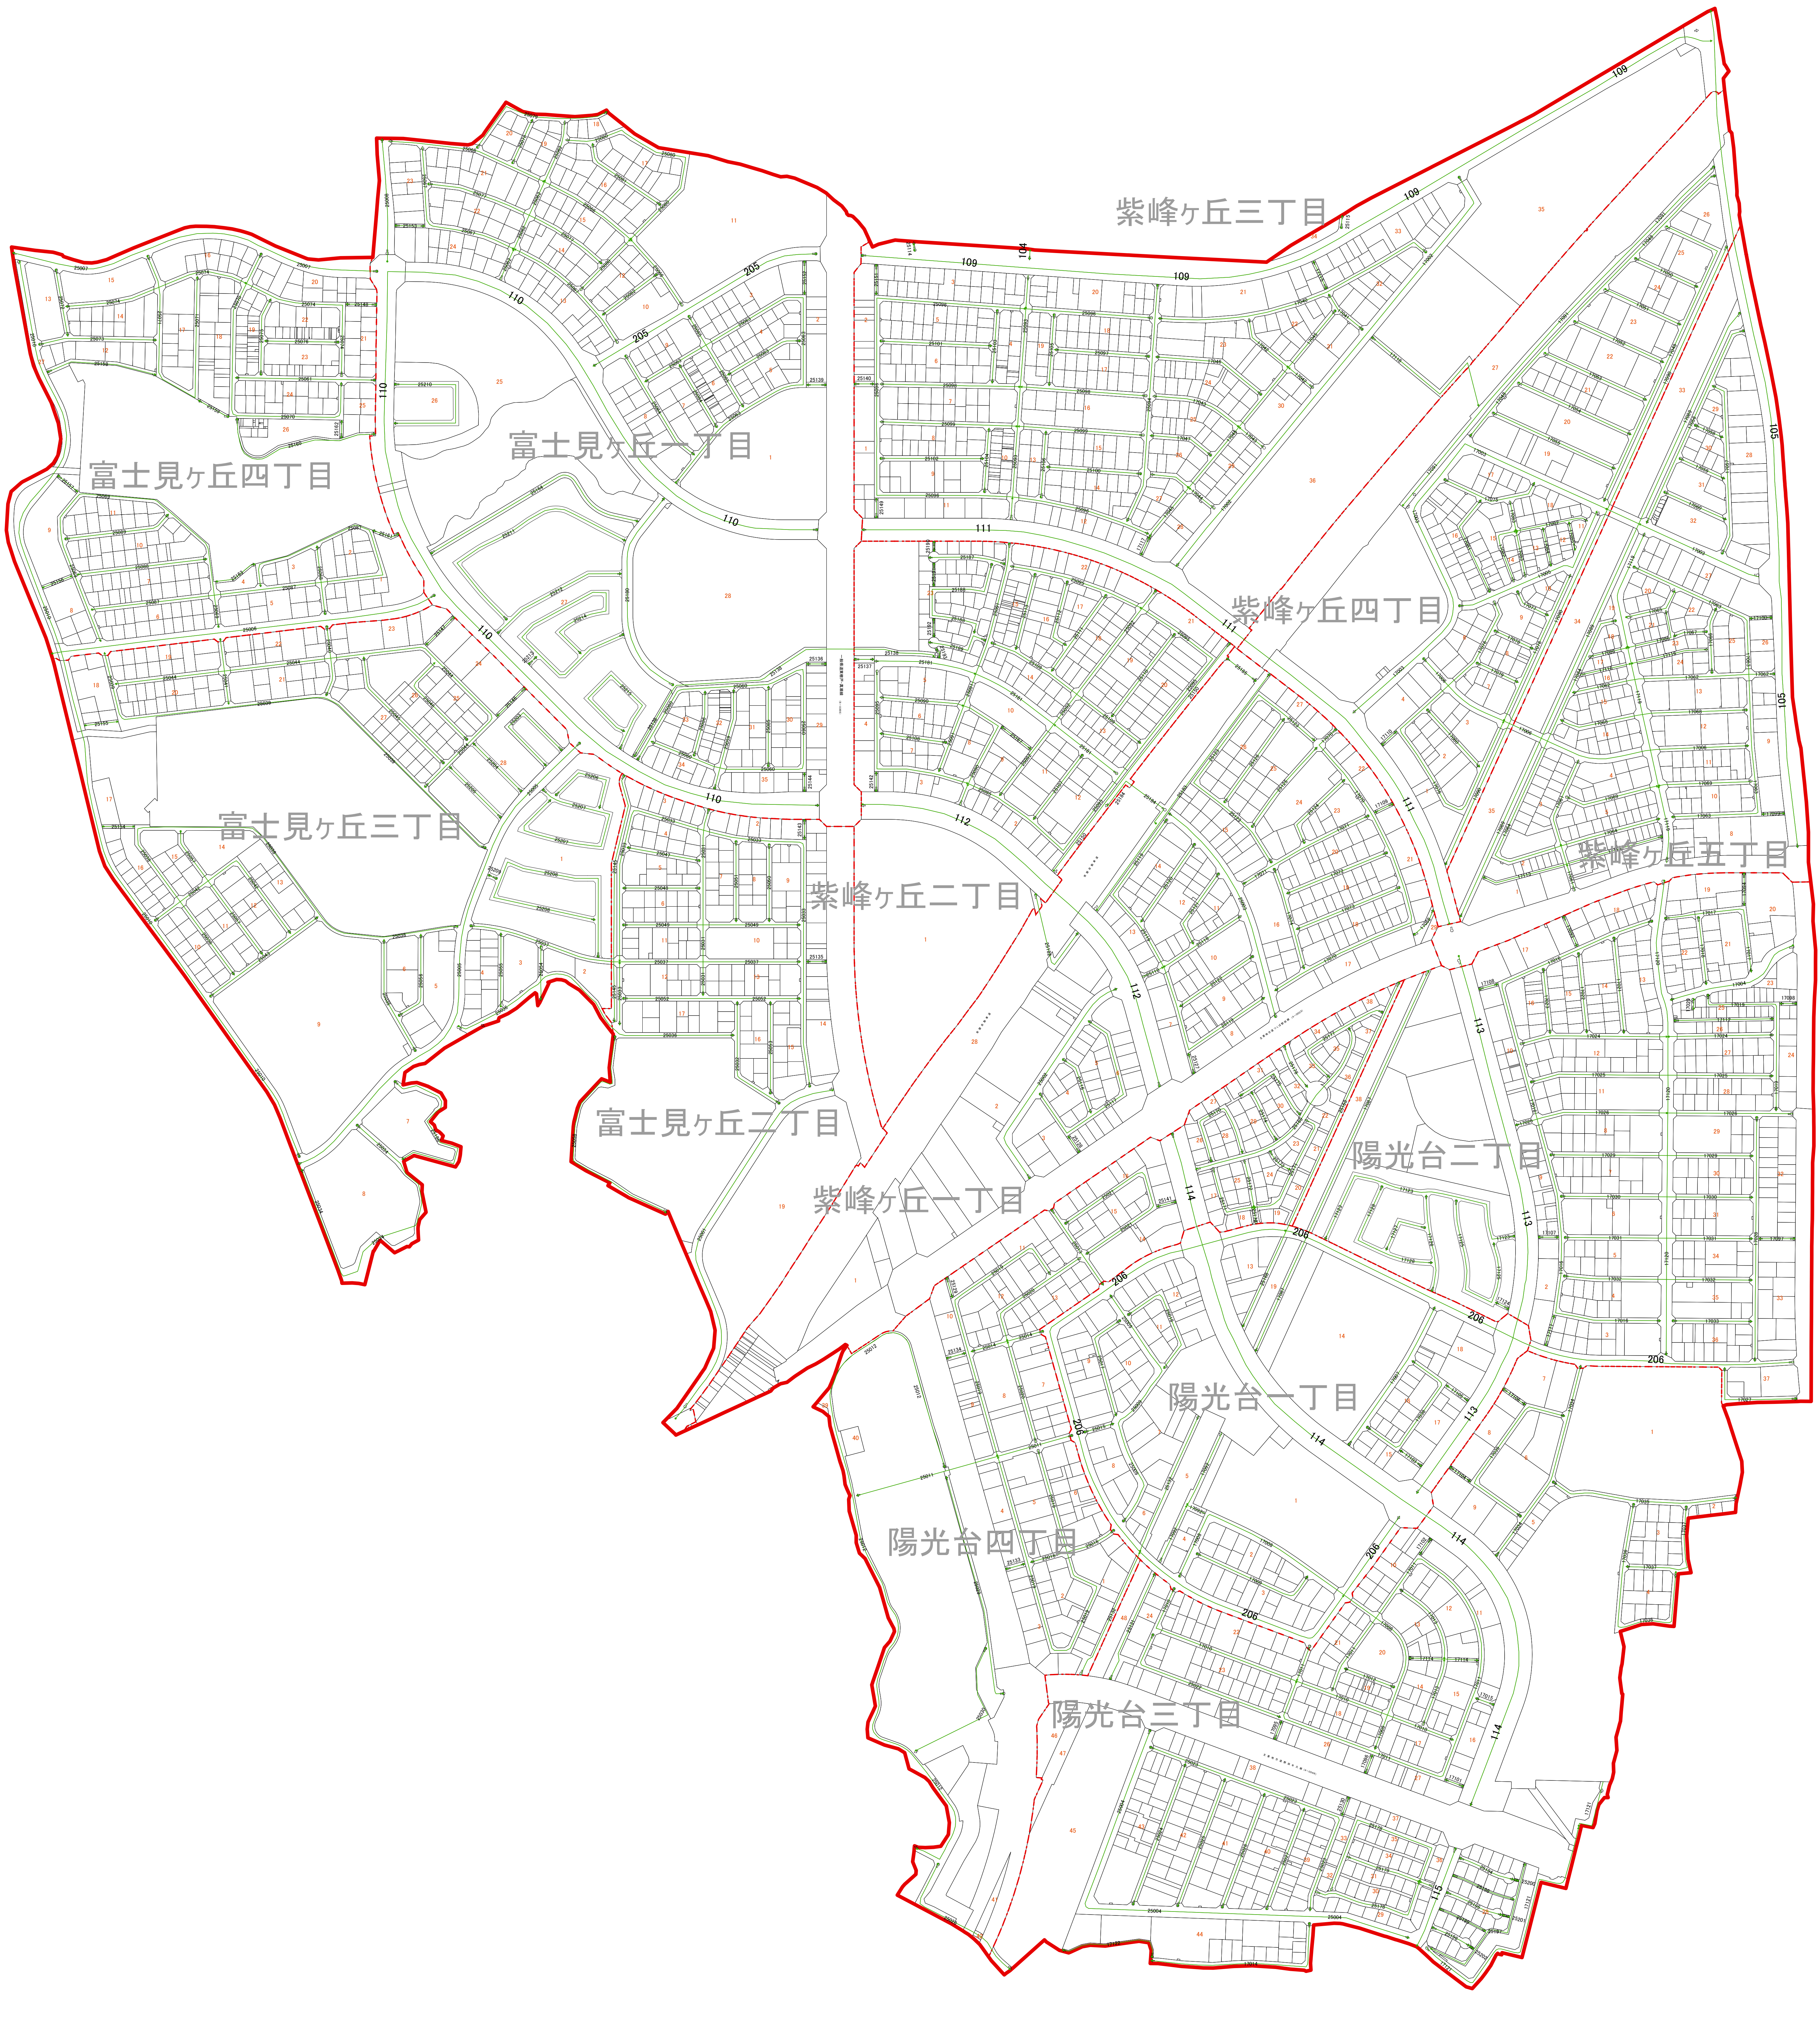

# 陽光台・紫峰ヶ丘・富士見ヶ丘認定路線網図

1:2,500