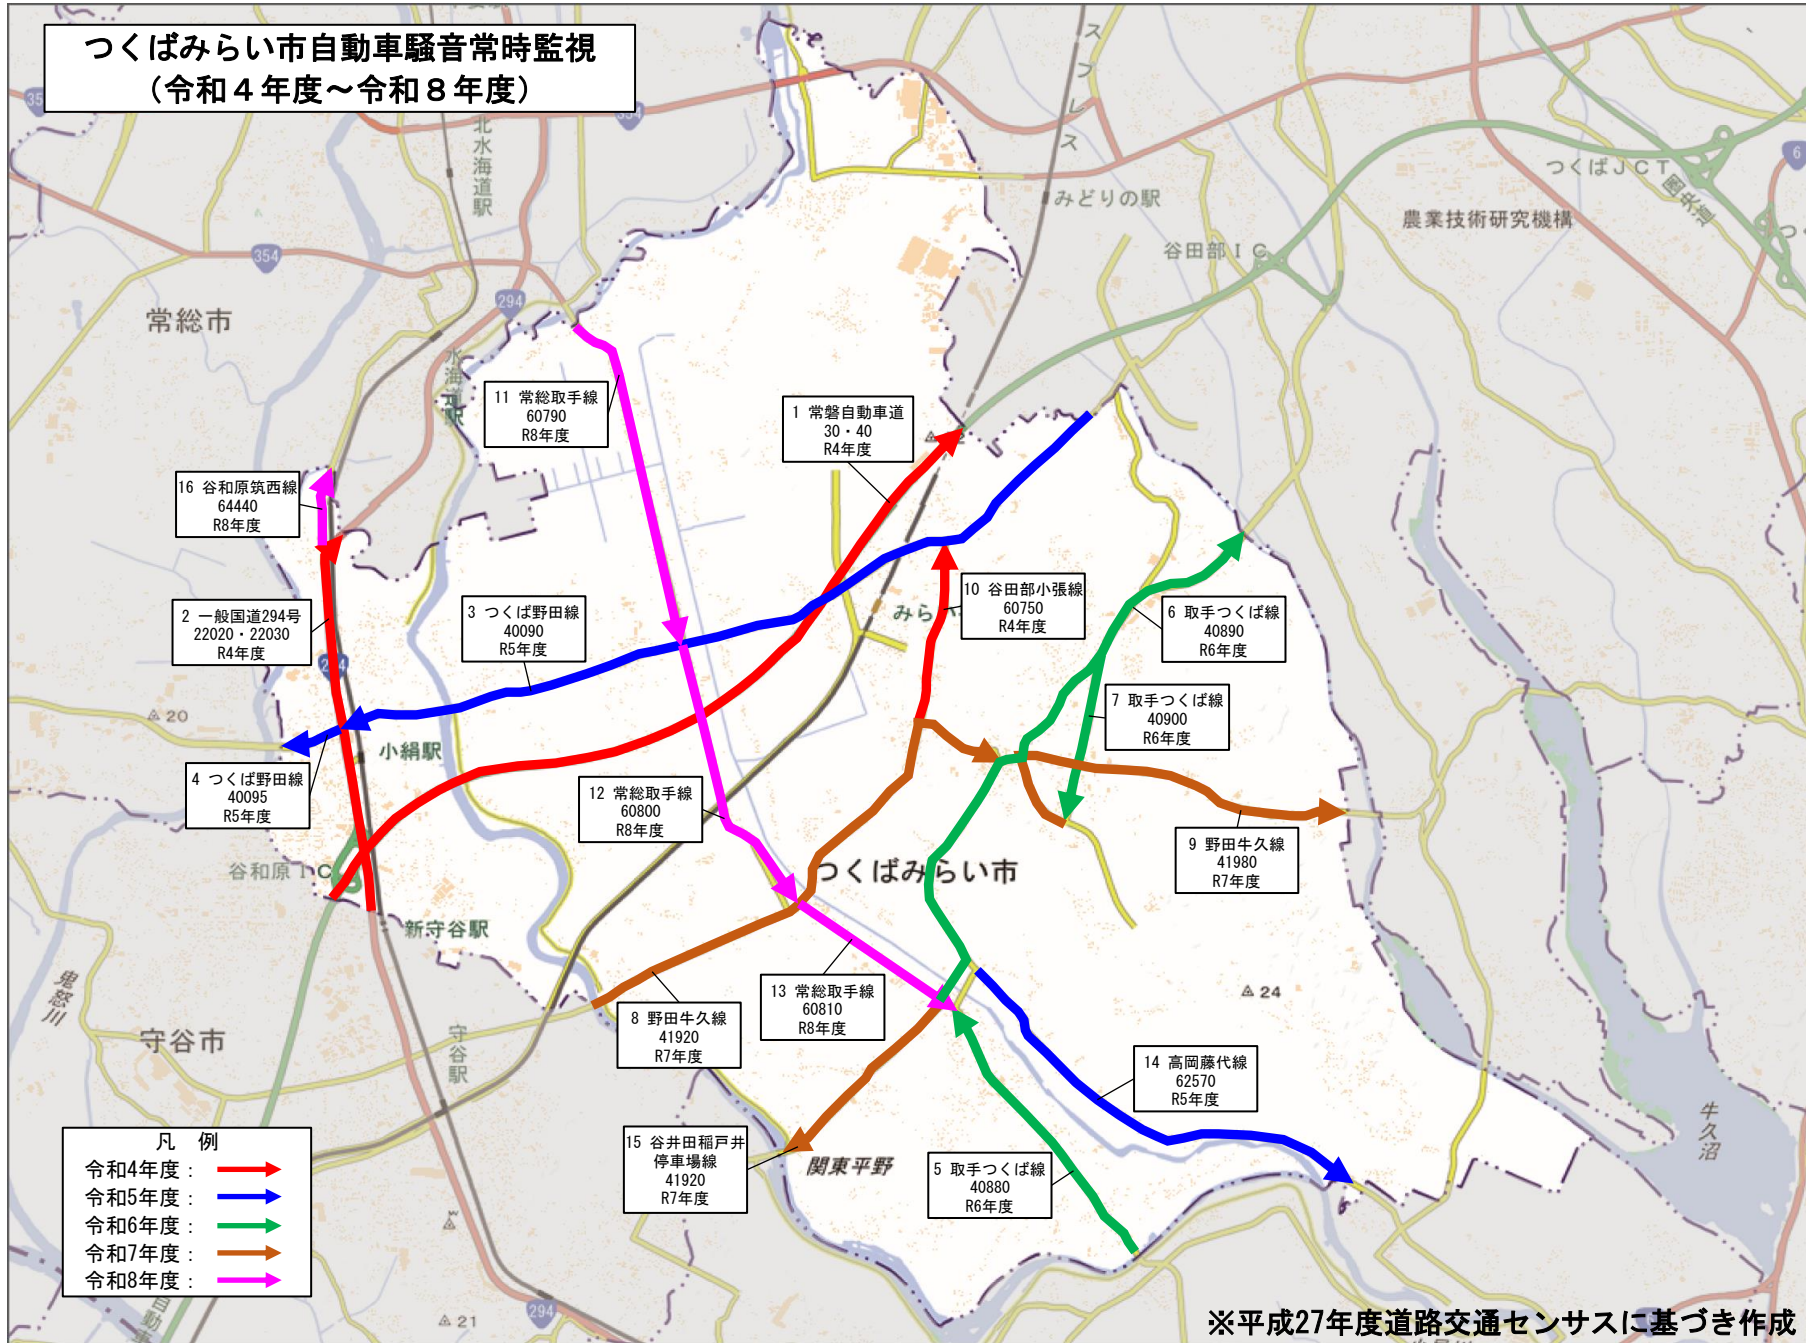

つくばみらい市自動車騒音常時監視  
(令和4年度～令和8年度)

- 凡 例
- 令和4年度： →
  - 令和5年度： →
  - 令和6年度： →
  - 令和7年度： →
  - 令和8年度： →

※平成27年度道路交通センサスに基づき作成