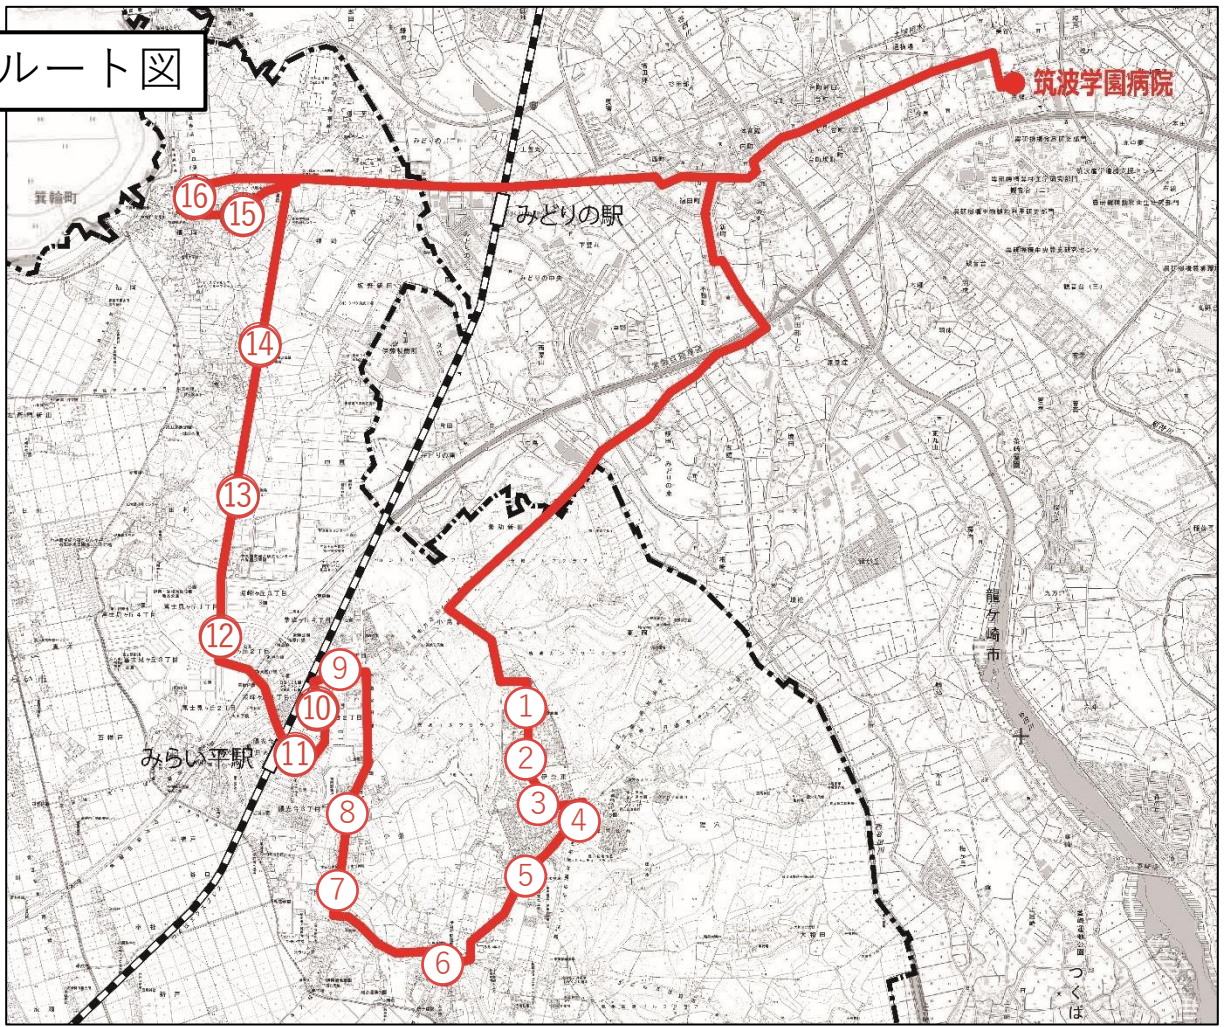

ルート図

時刻表

停留所名

運行時刻

往路

復路

停留所名	運行時刻		往路	復路
	往路	復路		
筑波学園病院 (谷田部車庫)			12:20	14:05
① 伊奈東自治会館前	8:05	9:35	12:38	14:23
② 伊奈東中央	8:05	9:35	12:38	14:23
③ 勤兵衛新田児童公園入口	8:06	9:36	12:39	14:24
④ 狸穴入口	8:07	9:37	12:40	14:25
⑤ 勤兵衛新田	8:08	9:38	12:41	14:26
⑥ 板橋不動尊前	8:11	9:41	12:44	14:29
⑦ 小張	8:13	9:43	12:46	14:31
⑧ 愛宕公民館前	8:13	9:43	12:46	14:31
⑨ 高波	8:17	9:47	12:50	14:35
⑩ 陽光台2丁目	8:18	9:48	12:51	14:36
⑪ みらい平駅	8:21	9:51	12:54	14:39
⑫ 富士見橋下	8:23	9:53	12:56	14:41
⑬ 田村入口	8:24	9:54	12:57	14:42
⑭ 南入口	8:26	9:56	12:59	14:44
⑮ 福岡	8:30	10:00	13:03	14:48
⑯ 寺町公民館前	8:30	10:00	13:10	14:55
筑波学園病院 (谷田部車庫)	8:55	10:25		