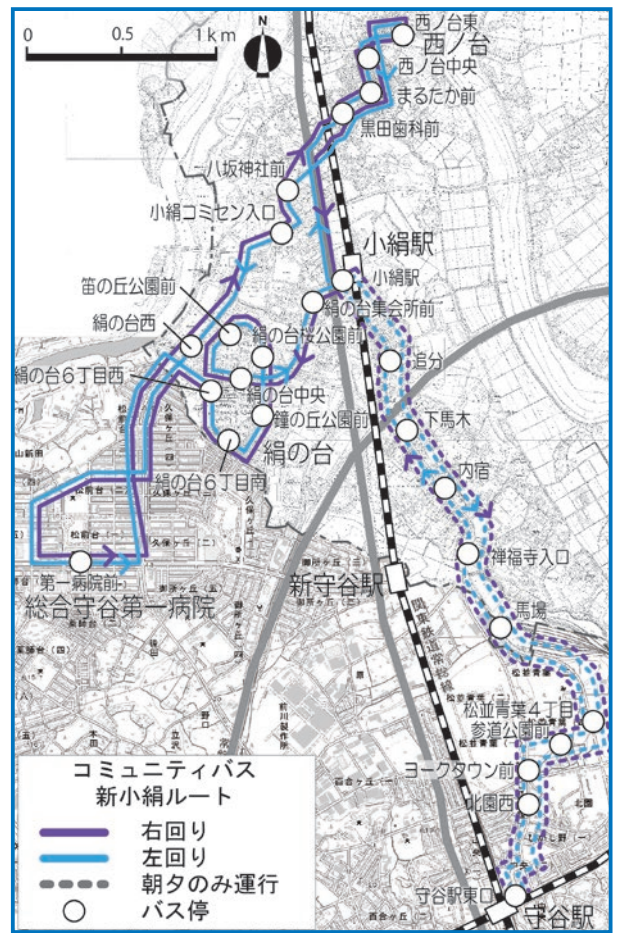

令和5年4月1日(土)から！ コミュニティバス「みらい号」 小絹ルートがより便利に！

固 谷和原庁舎都市計画課 (内線 5101)

守谷第一病院への通院や地域の利便性向上を図るため、小絹ルートのルート・ダイヤを令和5年4月1日(土)から変更します。

▶主な変更点

○小絹駅を起点として、右回りルート、左回りルートを設定し、交互に運行します。現行ルートは右回り、反対回りルートを左回りとします。

○小学生の通学時間帯回避のため、1便目(右回りルート)の小絹駅出発時間を、現行の午前7時から7時10分に変更します。

※小絹ルートに該当する全てのバス停には、3月から周知案内を設置します。

これからも、市民の皆さんのご意見を取り入れて、市民に寄り添うまちづくりに活かしていきます。

時刻表は市ホームページでもご覧になれます

小絹ルート (右回りダイヤ)

番号	バス停	1便	3便	5便	7便	9便
1	守谷駅東口					18:20
2	北園西					18:21
3	参道公園前					18:22
4	松並青葉4丁目					18:23
5	馬場					18:24
6	禅福寺入口					18:25
7	内宿					18:25
8	下馬木					18:26
9	追分					18:27
10	小絹駅	7:10	10:15	13:30	15:20	18:35
11	絹の台集会所前	7:11	10:16	13:31	15:21	18:36
12	絹の台中央	7:12	10:17	13:32	15:22	18:37
13	笛の丘公園前	7:13	10:18	13:33	15:23	18:38
14	絹の台桜公園前	7:14	10:19	13:34	15:24	18:39
15	鐘の丘公園前	7:15	10:20	13:35	15:25	18:40
16	絹の台6丁目南	7:15	10:20	13:35	15:25	18:40
17	絹の台6丁目西	7:16	10:21	13:36	15:26	18:41
18	第一病院前	7:22	10:27	13:42	15:32	18:47
19	絹の台西	7:27	10:32	13:47	15:37	18:52
20	小絹コミセン入口	7:29	10:34	13:49	15:39	18:54
21	八坂神社前	7:29	10:34	13:49	15:39	18:54
22	黒田歯科前	7:32	10:37	13:52	15:42	18:57
23	まるたか前	7:32	10:37	13:52	15:42	18:57
24	西ノ台中央	7:33	10:38	13:53	15:43	18:58
25	西ノ台東	7:35	10:40	13:55	15:45	19:00
26	西ノ台中央	7:36	10:41	13:56	15:46	19:01
27	まるたか前	7:37	10:42	13:57	15:47	19:02
28	黒田歯科前	7:38	10:43	13:58	15:48	19:03
29	小絹駅	7:50	10:55	14:10	16:00	19:15
30	追分	7:51				
31	下馬木	7:51				
32	内宿	7:52				
33	禅福寺入口	7:52				
34	馬場	7:53				
35	松並青葉4丁目	7:54				
36	参道公園前	7:55				
37	ヨークタウン前	7:55				
38	北園西	7:56				
39	守谷駅東口	8:05				