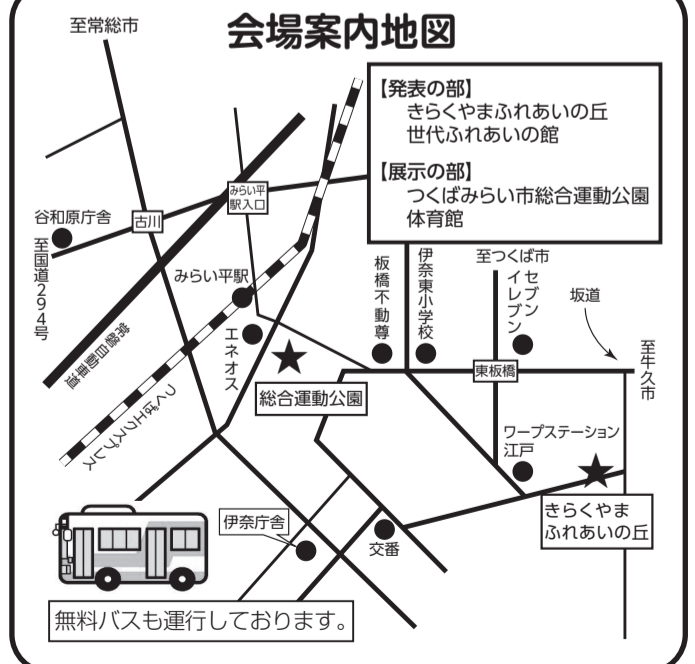

入場
無料

第17回

つくばみらい市 文化祭

令和4年 10月29日(土) ▶ 30日(日)
10:00 ~ 16:00

発表

展示

会場

きらくやまふれあいの丘
..... 世代ふれあいの館 (つくばみらい市神生530)

総合運動公園 (つくばみらい市小張1770)
..... 体育館

新型コロナウイルス感染症拡大防止にご協力ください

- ◆3つの密(密閉・密集・密接)を避ける
- ◆マスクの着用
- ◆こまめな手洗い、手指消毒の徹底

● 来場者の皆様へ ●

発熱のある方、体調のすぐれない方は来場をお控えください。また、密を避けるため入場制限を設けたり、検温をお願いするなど、ご協力いただく場合もございます。お時間に余裕を持ってご来場ください。

会場案内地図

<主催> ●つくばみらい市文化協会 ●つくばみらい市 <協力> ●つくばみらい市社会福祉協議会
●特定非営利活動法人日本スポーツ振興協会