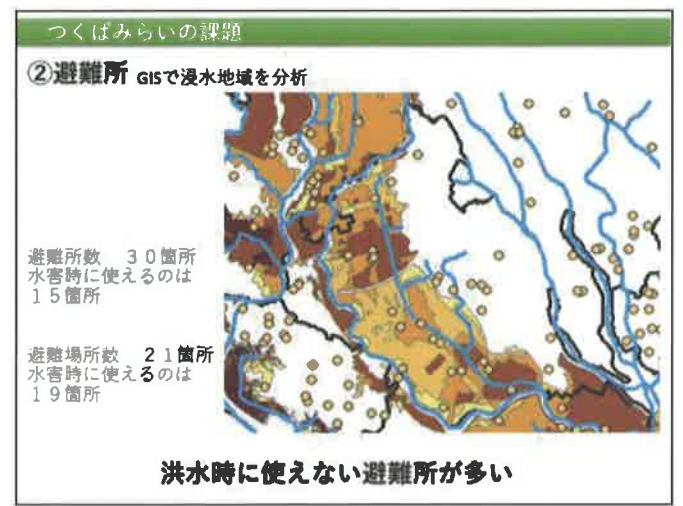

提案②Future Line (FL計画) 地下道計画内容

避難所の最上階から安全な場所まで**地下道**

提案②Future Line (FL)計画内容

提案①のPP計画によって・・・

- ✓ 高齢者と子どもが避難所に避難
- ✓ 浸水のスピードを遅らせる

! 地下道に動く歩道
避難所から滑り台で地下道へ

安全に丘手に移動することが可能

6班 「災害に強いまち」 洪水が起きたときどうする？

2019年7月22日 6班 災害に強いまち

洪水が起きたときどうする？

メンバー 木村光桜 杉原那桜 門脇悠人 染谷匠海 塚原花帆 藤井はるか

洪水前対策

つくばみらい市で作られている農産物を活用

ピースライスTX (備蓄所)

TXみらい平駅前へ備蓄所

普段から米や野菜を備蓄
非常時にはTXで物資を輸送してもらう!!!

賞味期限切れになったら...?

防祭 を開催!

余った野菜 ビスケットなど非常食をみんなで食べちゃおう