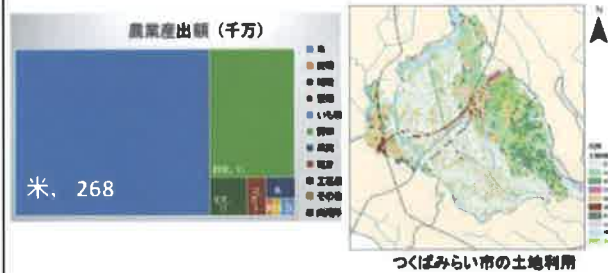

現状把握 農業産出額 田んぼがいっぱい！

米、268

つくばみらい市の土地利用