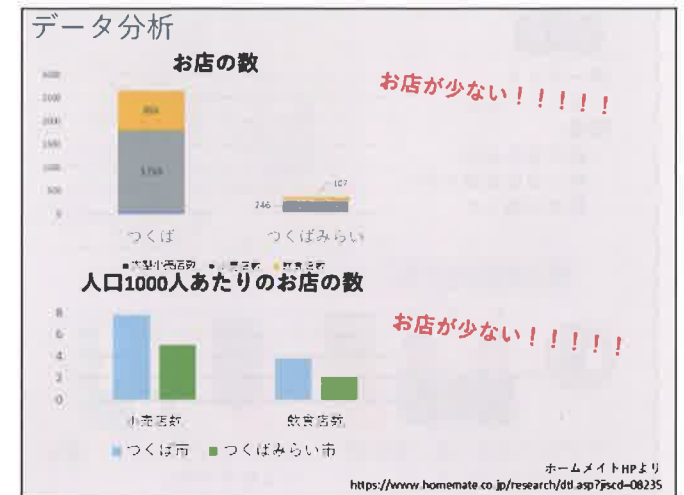

2班 「つくばみらいスマートシティ」 AIでつくるスマートシティ

2班 AIでつくるスマートシティ

学生：小林美瑛 松本明花音 根本守 橋口明史 染谷歩里

TA：加古捺巳 鮑屋宇