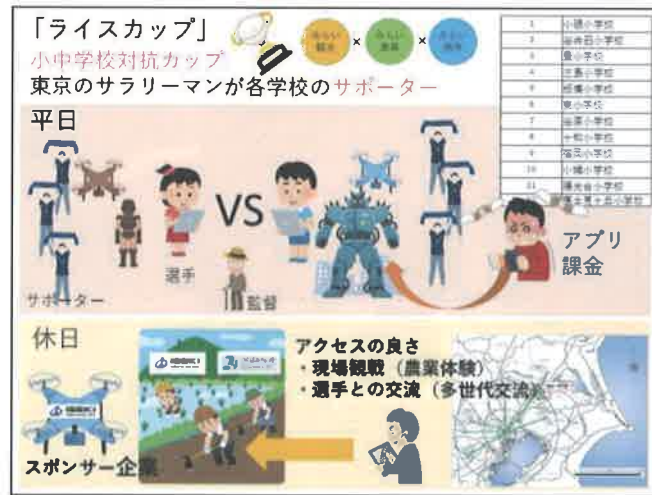

# ■ フィールドワーク、グループ討議、KJ法発表の様子

井関農機株式会社

間宮林蔵記念館

# ■ つくばみらい市発表会 1班 「つくばみらいスマートシティ」 つくばミライ化計画

## 2班 「つくばみらいスマートシティ」 AIでつくるスマートシティ

2班 AIでつくるスマートシティ

学生：小林美瑛 松本明花音 根本守 橋口明史 染谷歩里

TA：加古捺巳 鮑屋宇

### 顔認証

人の割合によってテレビで流れる内容を決める

・サラリーマン

ニュース

・農家

天気

・女子高校生

カフェ情報