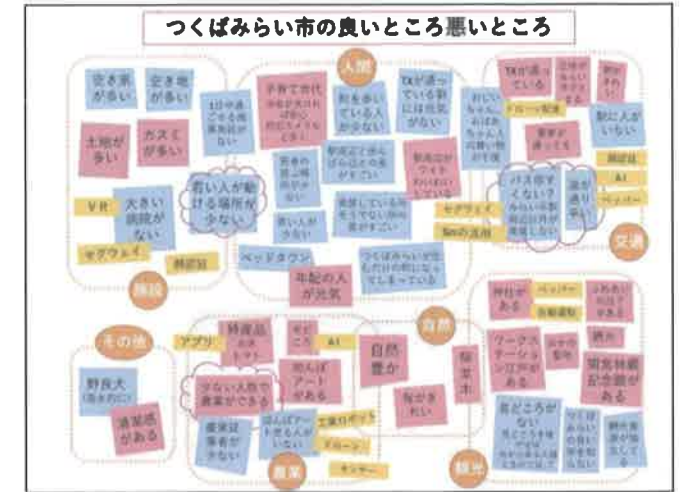

# ■ フィールドワーク、グループ討議、KJ法発表の様子

井関農機株式会社

間宮林蔵記念館

# ■ つくばみらい市発表会 1班 「つくばみらいスマートシティ」 つくばミライ化計画

## 2班 「つくばみらいスマートシティ」 AIでつくるスマートシティ

2班 AIでつくるスマートシティ

学生：小林美瑛 松本明花音 根本守 橋口明史 染谷歩里

TA：加古捺巳 鮑屋宇

### 顔認証

人の割合によってテレビで流れる内容を決める

・サラリーマン

ニュース

・農家

天気

・女子高校生

カフェ情報