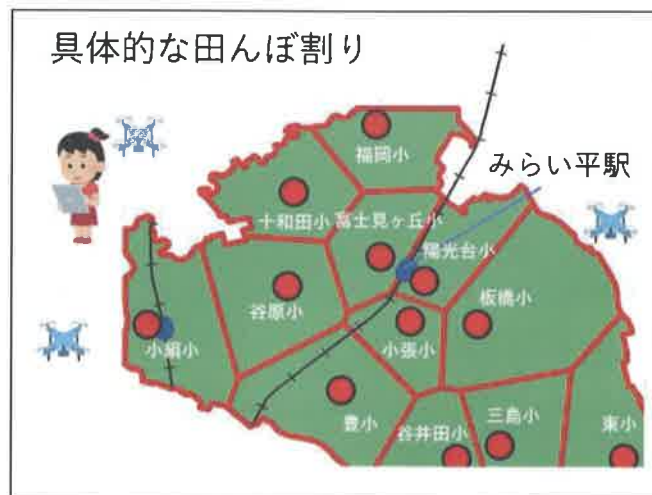

# ■ フィールドワーク、グループ討議、KJ法発表の様子

井関農機株式会社

間宮林蔵記念館

# ■ つくばみらい市発表会 1班 「つくばみらいスマートシティ」 つくばミライ化計画

## 2班 「つくばみらいスマートシティ」 AIでつくるスマートシティ

2班 AIでつくるスマートシティ

学生：小林美瑛 松本明花音 根本守 橋口明史 染谷歩里

TA：加古捺巳 鮑屋宇

### 顔認証

人の割合によってテレビで流れる内容を決める

・サラリーマン

ニュース

・農家

天気

・女子高校生

カフェ情報