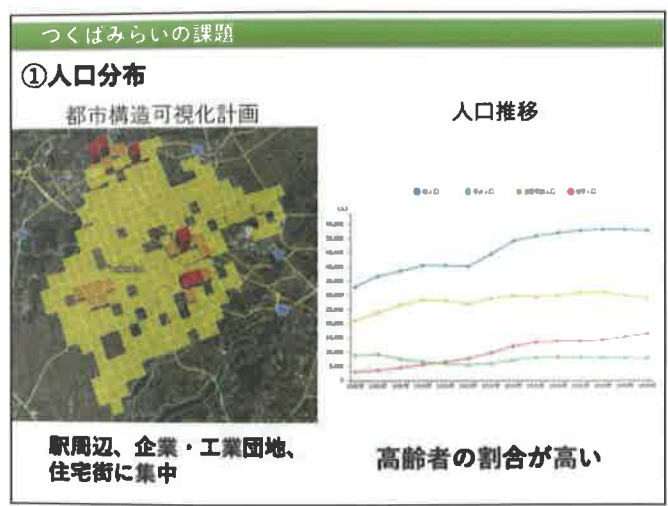

提案②Future Line (FL計画) 地下道計画内容

避難所の最上階から安全な場所まで**地下道**

提案②Future Line (FL)計画内容

提案①のPP計画によって・・・

- ✓ 高齢者と子どもが避難所に避難
- ✓ 浸水のスピードを遅らせる

! 地下道に動く歩道
避難所から滑り台で地下道へ

安全に丘手に移動することが可能

6班 「災害に強いまち」 洪水が起きたときどうする？

2019年7月22日 6班 災害に強いまち

洪水が起きたときどうする？

メンバー 木村光桜 杉原那桜 門脇悠人 染谷匠海 塚原花帆 藤井はるか

洪水前対策

つくばみらい市で作られている農産物を活用

ピースライスTX (備蓄所)

TXみらい平駅前へ備蓄所

普段から米や野菜を備蓄
非常時にはTXで物資を輸送してもらう!!!

賞味期限切れになったら...?

防祭 を開催!

余った野菜 ビスケットなど非常食をみんなで食べちゃおう