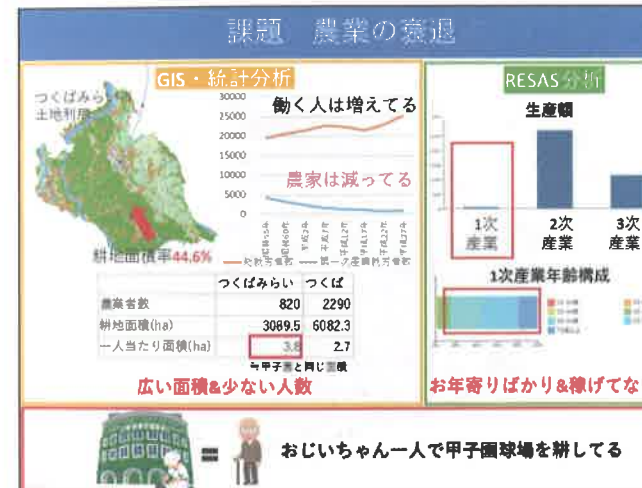

# ■ フィールドワーク、グループ討議、KJ法発表の様子

井関農機株式会社

間宮林蔵記念館

# ■ つくばみらい市発表会 1班 「つくばみらいスマートシティ」 つくばミライ化計画