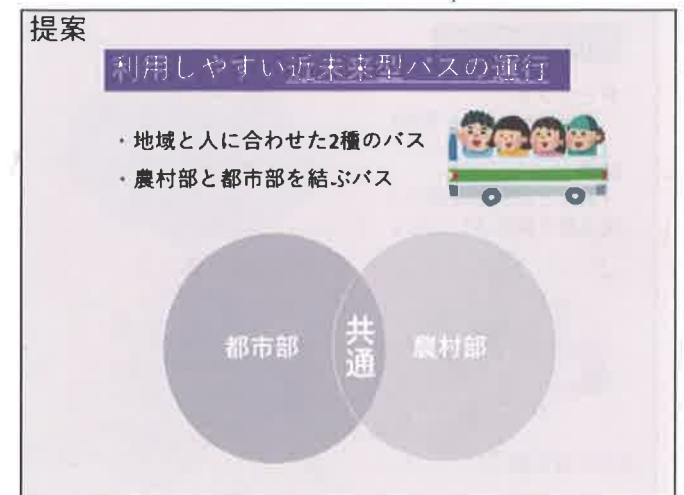

2班 「つくばみらいスマートシティ」 AIでつくるスマートシティ

2班 AIでつくるスマートシティ

学生：小林美瑛 松本明花音 根本守 橋口明史 染谷歩里

TA：加古捺巳 鮑屋宇