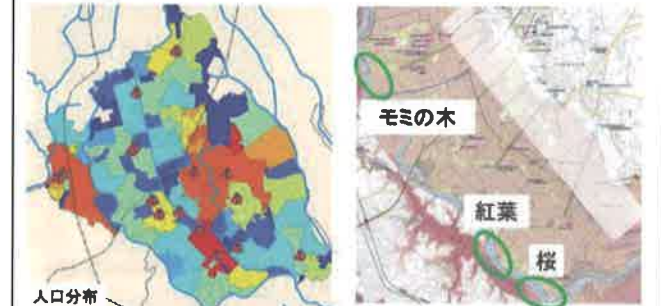

提案①Puzzle Prevention(PP計画) 川沿いに植樹

人口の多い地区の近くに植樹