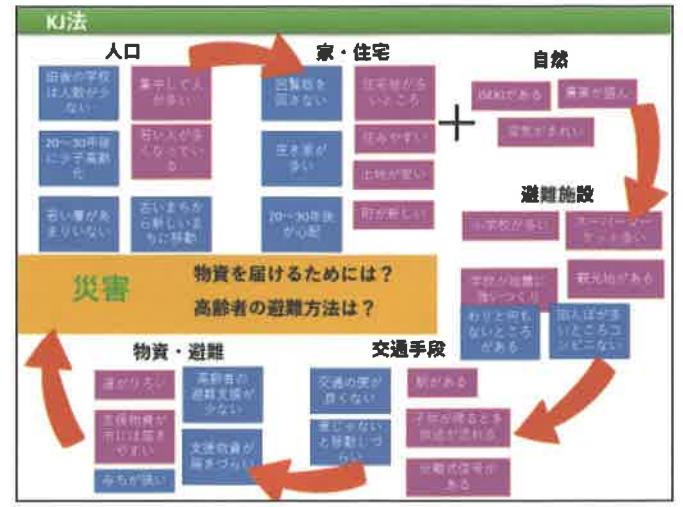

提案②Future Line (FL計画) 地下道計画内容

避難所の最上階から安全な場所まで**地下道**

提案②Future Line (FL)計画内容

提案①のPP計画によって・・・

- ✓ 高齢者と子どもが避難所に避難
- ✓ 浸水のスピードを遅らせる

! 地下道に動く歩道
避難所から滑り台で地下道へ

安全に丘手に移動することが可能

6班 「災害に強いまち」 洪水が起きたときどうする？

2019年7月22日 6班 災害に強いまち

洪水が起きたときどうする？

メンバー 木村光桜 杉原那桜 門脇悠人 染谷匠海 塚原花帆 藤井はるか

洪水前対策

つくばみらい市で作られている農産物を活用

ピースライスTX (備蓄所)

TXみらい平駅前へ備蓄所

普段から米や野菜を備蓄
非常時にはTXで物資を輸送してもらう!!!

賞味期限切れになったら...?

防祭 を開催!

余った野菜 ビスケットなど非常食をみんなで食べちゃおう