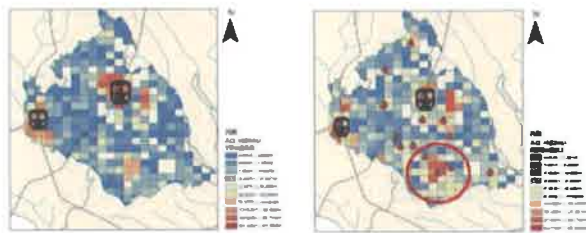

## 提案①Puzzle Prevention(PP計画) 川沿いに植樹

人口の多い地区の近くに植樹

## 現状把握 年齢別人口分布

子供(0~14歳)  
みらい平駅・小絹駅周辺に人口集中

高齢者(65歳以上)  
南部の低い地域に  
高齢者が多い地域あり