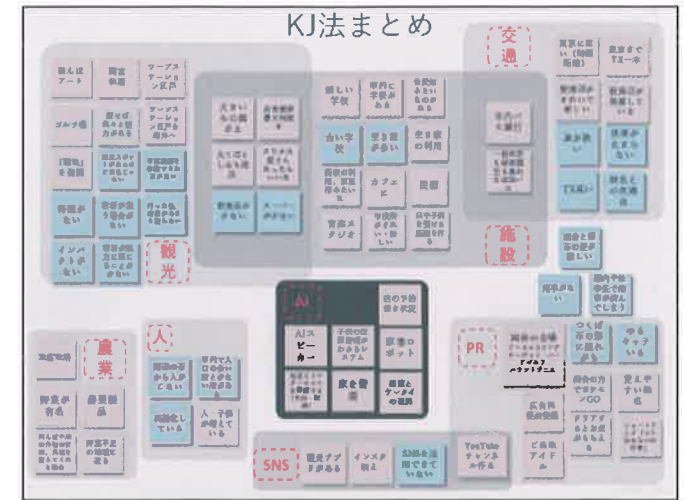

# ■ フィールドワーク、グループ討議、KJ法発表の様子

井関農機株式会社

間宮林蔵記念館

# ■ つくばみらい市発表会 1班 「つくばみらいスマートシティ」 つくばミライ化計画

## 2班 「つくばみらいスマートシティ」 AIでつくるスマートシティ

2班 AIでつくるスマートシティ

学生：小林美瑛 松本明花音 根本守 橋口明史 染谷歩里

TA：加古捺巳 鮑屋宇

### 顔認証

人の割合によってテレビで流れる内容を決める

・サラリーマン

ニュース

・農家

天気

・女子高校生

カフェ情報