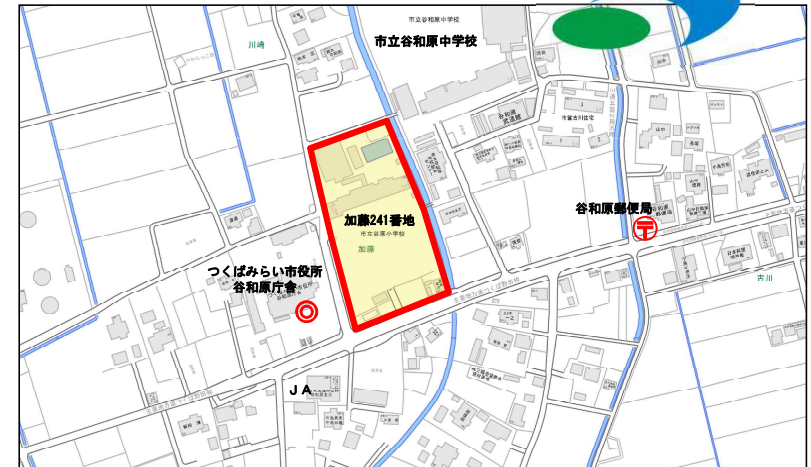

谷原小学校・十和小学校 統合準備説明会

令和4年3月26日（土）10：30～

つくばみらい市役所 谷和原庁舎

新しい学校名

令和5年4月からは、
“谷和原小学校” として、新たにスタートします。

～ 校名の由来 ～

- 谷和原中学校と同じ漢字表記であり、地域の理解が深い
- 「谷原小学校」と「十和小学校」の統合のイメージが付きやすい
- 伊奈小学校や伊奈東小学校も、中学校に合わせた校名になっている
- 旧村名の歴史を感じることができる
- 統合準備委員会において、谷和原小学校が最も相応しいとされた

統合後の 学校位置

統合後の学校は、
現在の谷原小学校 を

継続して使用します。

～ 谷原小学校を使用することとした根拠 ～

- 2校の学区を合わせた中心に近い位置になっている
- エレベーターがあるなど、身体が不自由な方にも対応している
- 児童クラブ室があり、十和小の児童も入級している
- スクールバスを運行する場合、谷和原庁舎が活用できる
- 周辺に公共施設が集約されており、利便性が高い

統合後の 学区エリア

統合に伴うスクールバス運行開始

統合後、「谷和原小学校」を起点として、徒歩通学におけるスクールバスの乗車基準（つくばみらい市スクールバス運行に関する要綱）を満たす場合、スクールバスで送迎を行います。

旧谷原小学校区内でも、基準を満たす児童は、スクールバスで、通学できます。

距離基準は、実際の通学距離『2.5km以上』としています。
その他、通学における問題がある場合は、状況を確認の上、個別に、乗車判断をします。