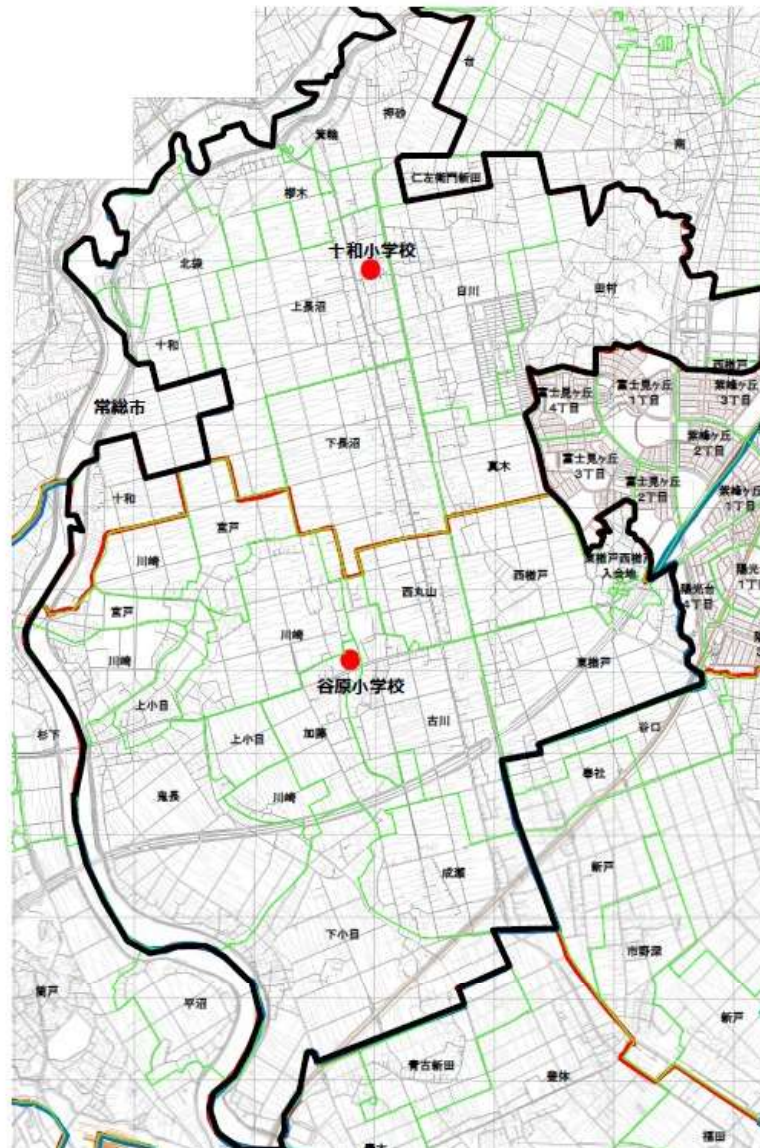

谷原小学校・十和小学校 統合準備説明会

令和4年3月26日（土）10：30～

つくばみらい市役所 谷和原庁舎

新しい学校名

令和5年4月からは、
“谷和原小学校” として、新たにスタートします。

～ 校名の由来 ～

- 谷和原中学校と同じ漢字表記であり、地域の理解が深い
- 「谷原小学校」と「十和小学校」の統合のイメージが付きやすい
- 伊奈小学校や伊奈東小学校も、中学校に合わせた校名になっている
- 旧村名の歴史を感じることができる
- 統合準備委員会において、谷和原小学校が最も相応しいとされた

統合後の 学校位置

統合後の学校は、
現在の谷原小学校 を

継続して使用します。

～ 谷原小学校を使用することとした根拠 ～

- 2校の学区を合わせた中心に近い位置になっている
- エレベーターがあるなど、身体が不自由な方にも対応している
- 児童クラブ室があり、十和小の児童も入級している
- スクールバスを運行する場合、谷和原庁舎が活用できる
- 周辺に公共施設が集約されており、利便性が高い

統合後の 学区エリア