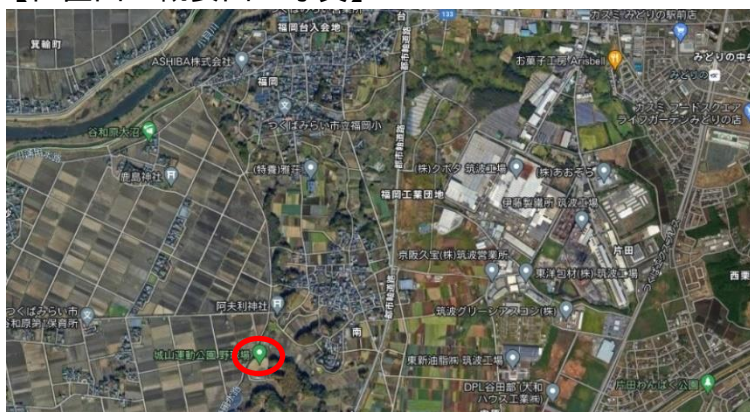

【位置図・概要図・写真】

▲野球場

▲テニスコート

▲卓球室

▲武道場

▲体育館

▲トレーニング室

▲青少年研修道場

▲多目的広場（ターゲットバードゴルフ場）

▲多目的広場（野球場）

▲多目的広場（自由広場A・B）

## ■施設番号 2

施設名	城山運動公園（野球場）
所在地	つくばみらい市田村 66-1
通称の掲示場所	敷地内（1箇所）、市ホームページ
施設概要	<ul style="list-style-type: none"> <li>・開設年：昭和 58 年</li> <li>・敷地面積：12,344 m<sup>2</sup></li> <li>・駐車場：19 台</li> </ul> <b>【野球場】</b> <ul style="list-style-type: none"> <li>・面積：7,063 m<sup>2</sup>、本塁両翼間：85m、本塁センター間：98m</li> <li>・観客席：固定席 60 人</li> </ul>
利用者数・イベント等	<ul style="list-style-type: none"> <li>・利用者数：2,431 人（H30）、2,223 人（R1）、2,343 人（R2）</li> <li>・イベント：市秋季ソフトボール大会（10 月） 市長杯軟式少年野球大会（11 月）</li> </ul>
特記事項	<ul style="list-style-type: none"> <li>・令和 4 年 4 月から指定管理 （特定非営利活動法人日本スポーツ振興協会）</li> </ul>

### 【位置図・概要図・写真】