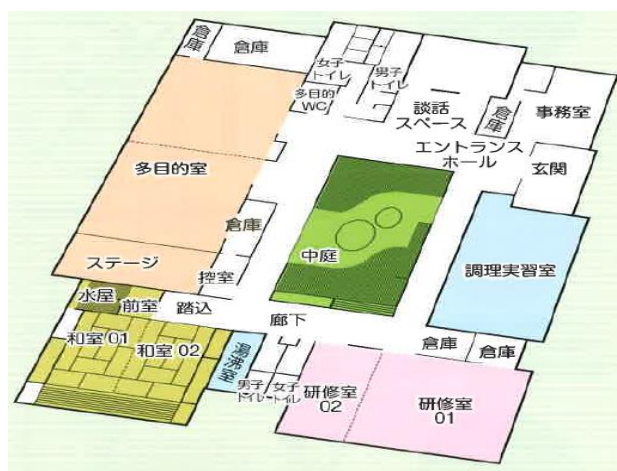

### 【位置図・概要図・写真】

▲平面図

▲正面

▲図書館

▲多目的室

▲和室 1, 2

▲会議室

### 【位置図・概要図・写真】

▲平面図

▲正面

▲和室 1

▲和室 2, 3

▲調理室

▲研修室

▲多目的室

■施設番号 8

施設名	板橋コミュニティセンター
所在地	つくばみらい市板橋 2675-1
通称の掲示場所	敷地内（2箇所）、市ホームページ
施設概要	<ul style="list-style-type: none"> <li>・開設年月：平成 21 年 4 月</li> <li>・敷地面積：3,412.55 m<sup>2</sup></li> <li>・延床面積：596.50 m<sup>2</sup></li> <li>・主な施設：研修室 1.2、多目的室、調理実習室、和室 1.2</li> <li>・駐車場：58 台</li> <li>・駐輪場：15 台</li> </ul>
利用者数・イベント等	<ul style="list-style-type: none"> <li>・利用者数：25,671 人（H30）、20,850 人（R1）、8,473 人（R2）</li> <li>・イベント：こどもの日（5月）、クリスマス（12月）等</li> </ul>
特記事項	・シダックス大新東ヒューマンサービス㈱が指定管理者となり管理運営

【位置図・概要図】

▲平面図

▲正面

▲多目的室

▲調理室

▲和室 1

▲和室 1, 2

▲研修室 1