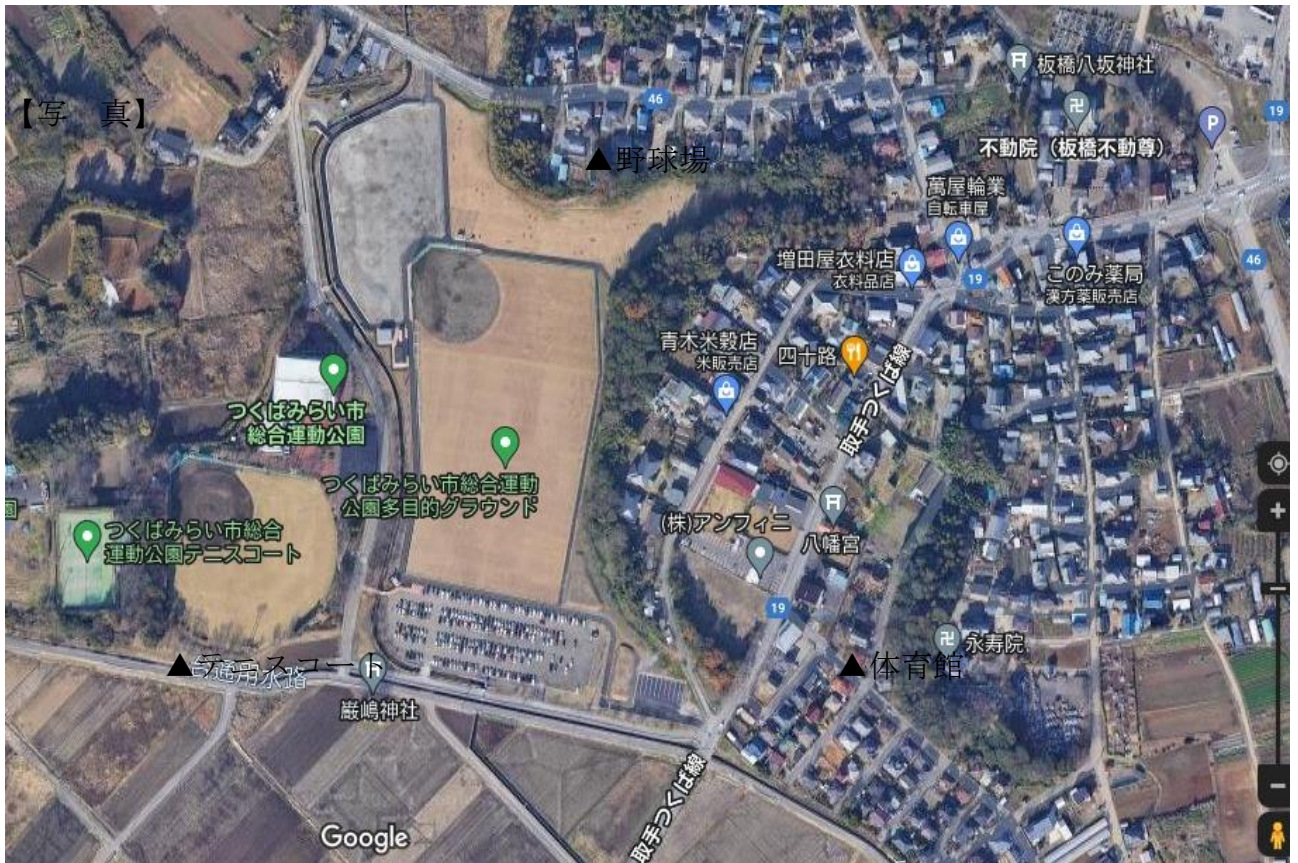

■施設番号 1

施設名	総合運動公園
所在地	つくばみらい市小張 1770
通称の掲示場所	敷地内（2箇所）、道路案内標識（1箇所）、市ホームページ
施設概要	<ul style="list-style-type: none"> <li>・主な施設：総合体育館、野球場、テニスコート、ゲートボール場、青少年研修道場、多目的広場</li> <li>・開設年：昭和 56 年</li> <li>・敷地面積：104,096.23 m<sup>2</sup> (運動公園 39,469 m<sup>2</sup>、多目的広場 64,627.23 m<sup>2</sup>)</li> <li>・駐車場：610 台（うち大型駐車場 10 台） ・駐輪台数：40 台</li> <li>【総合体育館（昭和 56 年開設、平成 24 年改修）】</li> <li>・鉄筋コンクリート 2 階建て</li> <li>・1 階：競技場(使用例:バスケットボール 2 面, バレーボール 2 面, バドミントン 6 面) トレーニング施設（筋力機器 11 種類）</li> <li>2 階：卓球場（3 台）、武道場（77 畳）</li> <li>【野球場（昭和 56 年開設、平成 26 年改修）】</li> <li>・面積：10,655.9 m<sup>2</sup>、本塁両翼間：90m、本塁センター間：115m</li> <li>・観客席：スタンド 41.8 m<sup>2</sup>、スタンド・ひな壇（2 階）：80 人</li> <li>【テニスコート（昭和 56 年開設、平成 23 年改修）】</li> <li>・全天候型人工芝（砂入り）4 面、練習（壁打ち）1 面</li> <li>【ゲートボール場（平成 23 年開設）】</li> <li>・1 面（22m×27m）</li> <li>【青少年研修道場（平成 3 年開設）】</li> <li>・鉄筋コンクリート造 平屋建て ・剣道場 2 面（388.8 m<sup>2</sup>）</li> <li>【多目的広場（令和 2 年開設）】</li> <li>・敷地面積：64,627.23 m<sup>2</sup></li> <li>・多目的広場 A・B（使用例：サッカーコート 2 面）、野球場 1 面</li> <li>ターゲット・バードゴルフ場（9 ホール、9,253 m<sup>2</sup>）</li> </ul>
利用者数・イベント等	<ul style="list-style-type: none"> <li>・利用者数：51,122 人（H30）、49,045 人（R1）、37,875 人（R2）</li> <li>・イベント</li> <li>4 月 市近隣中学校球技大会</li> <li>5 月 市近隣中学校球技大会・スナッグゴルフ大会</li> <li>6 月 市中学校総体</li> <li>7 月 市長杯（ソフトボール、ミニバスケット）</li> <li>8 月 みらいフェスタ、市長杯バレーボール大会</li> <li>9 月 市中学校新人戦</li> <li>10 月 スポーツフェスティバル、市文化祭、市民卓球大会</li> <li>11 月 ファーマーズフェスティバル、市長杯軟式少年野球大会</li> <li>12 月 スナッグゴルフ教室、市長杯剣道大会</li> <li>1 月 成人式</li> </ul>
特記事項	<ul style="list-style-type: none"> <li>・令和 4 年 4 月から指定管理 (特定非営利活動法人日本スポーツ振興協会)</li> </ul>

【位置図・概要図・写真】

▲野球場

▲テニスコート

▲卓球室

▲武道場

▲体育館

▲トレーニング室

▲青少年研修道場