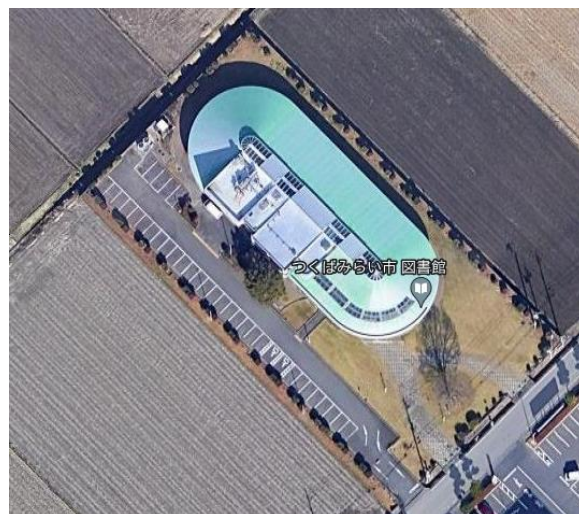

### 【位置図・概要図・写真】

### 【位置図・概要図・写真】

■施設番号 4

施設名	総合福祉施設きらくやまふれあいの丘
所在地	つくばみらい市神生 530
通称の掲示場所	道路案内標識（4箇所）、案内看板 14 箇所、市ホームページ、市社会福祉協議会ホームページ
施設概要	<ul style="list-style-type: none"> <li>・ 「すこやか福祉館」と「世代ふれあい館」の2館をメインに、テニスコート、ゲートボール場、バーベキュー広場、野外ステージ、自然散策の森などがあり、こどもからお年寄りまで、楽しく、ゆったりとした時間を味わえる総合福祉施設</li> </ul> <p>【すこやか福祉館】</p> <ul style="list-style-type: none"> <li>・ 竣 工：平成 6 年 5 月</li> <li>・ 延床面積：3,950 m<sup>2</sup></li> <li>・ 構 造：鉄筋コンクリート平屋建</li> <li>・ 主な施設：大研修室（大広間）、大浴場（サウナ付）、湯上り談話コーナー（マッサージ機有）、教養娯楽室（和室 3 室）、介護者教育室 福祉団体活動室・日常生活訓練室</li> </ul> <p>【すこやか福祉館】</p> <ul style="list-style-type: none"> <li>・ 竣 工：平成 9 年 9 月</li> <li>・ 延床面積：2,860 m<sup>2</sup></li> <li>・ 構 造：鉄筋コンクリート 4 階建</li> <li>・ 主な施設：世代ふれあいホール 客席 350 席 舞台 間口 14m、奥行 11m 楽屋 2 室、リハーサル室・会議室 3 室</li> </ul>
利用者数・イベント等	<ul style="list-style-type: none"> <li>・ 利用者数：116,625 人（H30）、61,925 人（R1）、42,582 人（R2） （内 訳）</li> <li>◇世代ふれあいの館 38,744 人（H30）、20,591 人（R1）、11,609 人（R2）</li> <li>◇すこやか福祉館 77,881 人（H30）、41,334 人（R1）、30,973 人（R2）</li> <li>・ イベント：桜まつり（4 月）、イルミネーション（12～1 月）</li> </ul>
特記事項	<ul style="list-style-type: none"> <li>・ つくばみらい市社会福祉協議会が指定管理者となり管理運営</li> </ul>

【位置図・概要図・写真】

▲すこやか福祉館

▲世代ふれあいの館

■施設番号 5

施設名	図書館
所在地	つくばみらい市福田 623
通称の掲示場所	建物（5箇所）、敷地内（1箇所）、パンフレット（利用案内）、専用ホームページ、館内ポスター
施設概要	<ul style="list-style-type: none"> <li>・開設年：1990年</li> <li>・開館時間：9時～19時</li> <li>・敷地面積：5,460.00㎡</li> <li>・延床面積：1,604.40㎡</li> <li>・主な施設：書架、おはなし室、会議室（2部屋）、視聴覚室、休憩室、赤ちゃんの駅</li> <li>・駐車場：36台</li> <li>・駐輪場：有</li> </ul>
利用者数・イベント等	<ul style="list-style-type: none"> <li>・貸出者数：42,495人（H30年度）、40,021人（R1年度）、30,934人（R2年度）</li> <li>・イベント：おはなし会（毎月3回）、図書館まつり（10月）</li> </ul>
特記事項	—

【位置図・概要図・写真】

▲図書館（本館）

▲赤ちゃんの駅に指定