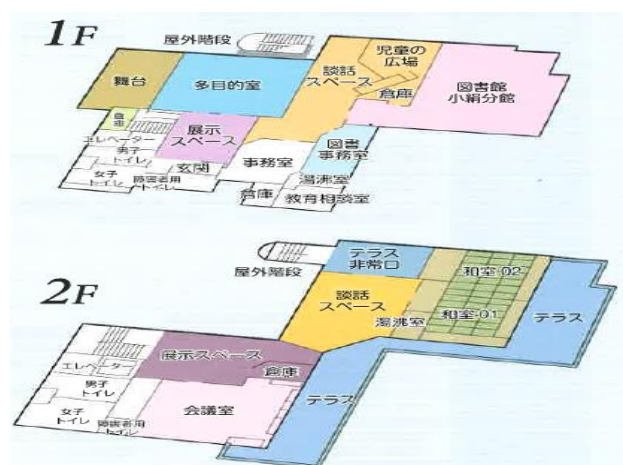

【位置図・概要図・写真】

▲すこやか福祉館

▲世代ふれあいの館

■施設番号 5

施設名	図書館
所在地	つくばみらい市福田 623
通称の掲示場所	建物（5箇所）、敷地内（1箇所）、パンフレット（利用案内）、専用ホームページ、館内ポスター
施設概要	<ul style="list-style-type: none"> <li>・開設年：1990年</li> <li>・開館時間：9時～19時</li> <li>・敷地面積：5,460.00㎡</li> <li>・延床面積：1,604.40㎡</li> <li>・主な施設：書架、おはなし室、会議室（2部屋）、視聴覚室、休憩室、赤ちゃんの駅</li> <li>・駐車場：36台</li> <li>・駐輪場：有</li> </ul>
利用者数・イベント等	<ul style="list-style-type: none"> <li>・貸出者数：42,495人（H30年度）、40,021人（R1年度）、30,934人（R2年度）</li> <li>・イベント：おはなし会（毎月3回）、図書館まつり（10月）</li> </ul>
特記事項	—

【位置図・概要図・写真】

▲図書館（本館）

▲赤ちゃんの駅に指定

### 【位置図・概要図・写真】

▲平面図

▲正面

▲図書館

▲多目的室

▲和室 1, 2

▲会議室

### 【位置図・概要図・写真】

▲平面図

▲正面

▲和室 1

▲和室 2, 3

▲調理室

▲研修室

▲多目的室