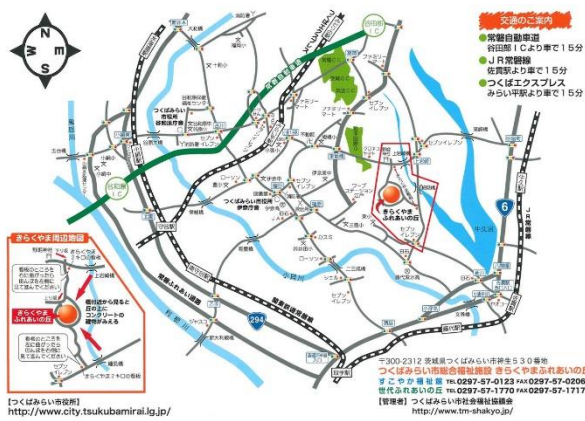

【位置図・概要図・写真】