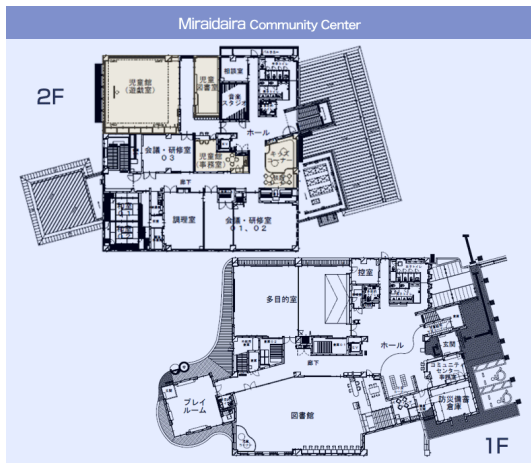

### 【位置図・概要図・写真】

▲平面図

▲正面

▲和室 1

▲和室 2, 3

▲調理室

▲研修室

▲多目的室

【位置図・概要図】

▲平面図

▲正面

▲多目的室

▲調理室

▲和室 1

▲和室 1, 2

▲研修室 1

▲研修室 2

■施設番号 9

施設名	みらい平コミュニティセンター
所在地	つくばみらい市紫峰ヶ丘 4-4-1
通称の掲示場所	建物（1箇所）、敷地内（3箇所）、専用ホームページ
施設概要	<ul style="list-style-type: none"> <li>・開設年：平成26年11月</li> <li>・敷地面積：3,294.18 m<sup>2</sup></li> <li>・延床面積：2,067.33 m<sup>2</sup></li> <li>・主な施設 <ul style="list-style-type: none"> <li>◇1階：多目的施設、図書館、プレイルーム（子育て支援室）</li> <li>◇2階：児童館、会議室1,2,3、和室1,2、音楽スタジオ、調理室、キッズコーナー</li> </ul> </li> <li>・駐車場：40台</li> <li>・駐輪場：38台</li> </ul>
利用者数・イベント等	<ul style="list-style-type: none"> <li>・利用者数：136,458人（H30）、118,801人（R1）、48,436人（R2）</li> <li>・イベント：こどもの日（5月）、ハロウィン（10月）等</li> </ul>
特記事項	<ul style="list-style-type: none"> <li>・シダックス大新東ヒューマンサービス㈱が指定管理者となり管理運営</li> <li>・みらい平児童館、図書館みらい平分館、子育て支援室を併設</li> </ul>

【位置図・概要図・写真】

▲センター外観

▲1F多目的室

▲2F音楽スタジオ

▲児童館

▲図書館

▲プレイルーム

■施設番号 10