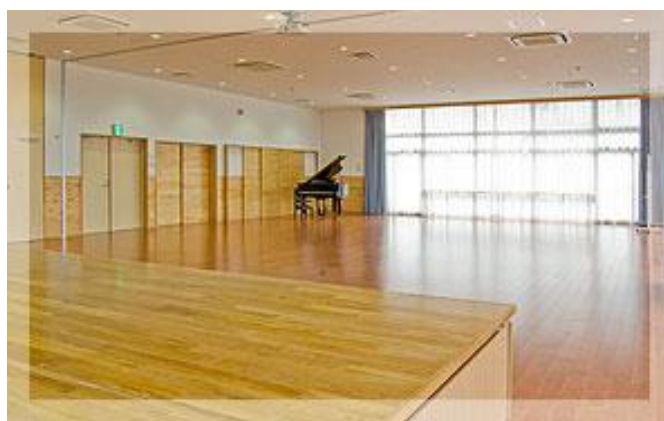

■施設番号 9

施設名	みらい平コミュニティセンター
所在地	つくばみらい市紫峰ヶ丘 4-4-1
通称の掲示場所	建物（1箇所）、敷地内（3箇所）、専用ホームページ
施設概要	<ul style="list-style-type: none"> <li>・開設年：平成26年11月</li> <li>・敷地面積：3,294.18 m<sup>2</sup></li> <li>・延床面積：2,067.33 m<sup>2</sup></li> <li>・主な施設 <ul style="list-style-type: none"> <li>◇1階：多目的施設、図書館、プレイルーム（子育て支援室）</li> <li>◇2階：児童館、会議室1,2,3、和室1,2、音楽スタジオ、調理室、キッズコーナー</li> </ul> </li> <li>・駐車場：40台</li> <li>・駐輪場：38台</li> </ul>
利用者数・イベント等	<ul style="list-style-type: none"> <li>・利用者数：136,458人（H30）、118,801人（R1）、48,436人（R2）</li> <li>・イベント：こどもの日（5月）、ハロウィン（10月）等</li> </ul>
特記事項	<ul style="list-style-type: none"> <li>・シダックス大新東ヒューマンサービス㈱が指定管理者となり管理運営</li> <li>・みらい平児童館、図書館みらい平分館、子育て支援室を併設</li> </ul>

【位置図・概要図・写真】

▲センター外観

▲1F多目的室

▲2F音楽スタジオ

▲児童館

▲図書館

▲プレイルーム