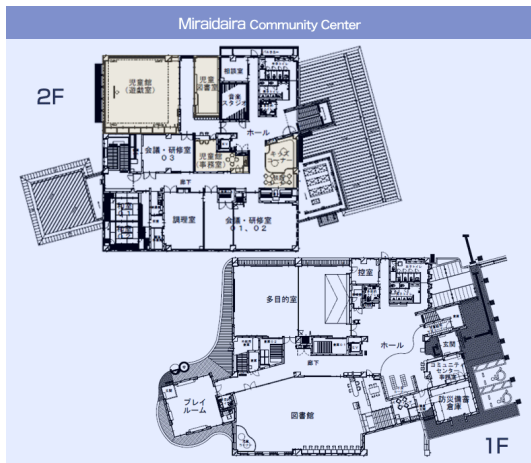

■施設番号 9

施設名	みらい平コミュニティセンター
所在地	つくばみらい市紫峰ヶ丘 4-4-1
通称の掲示場所	建物（1箇所）、敷地内（3箇所）、専用ホームページ
施設概要	<ul style="list-style-type: none"> <li>・開設年：平成26年11月</li> <li>・敷地面積：3,294.18 m<sup>2</sup></li> <li>・延床面積：2,067.33 m<sup>2</sup></li> <li>・主な施設 <ul style="list-style-type: none"> <li>◇1階：多目的施設、図書館、プレイルーム（子育て支援室）</li> <li>◇2階：児童館、会議室1,2,3、和室1,2、音楽スタジオ、調理室、キッズコーナー</li> </ul> </li> <li>・駐車場：40台</li> <li>・駐輪場：38台</li> </ul>
利用者数・イベント等	<ul style="list-style-type: none"> <li>・利用者数：136,458人（H30）、118,801人（R1）、48,436人（R2）</li> <li>・イベント：こどもの日（5月）、ハロウィン（10月）等</li> </ul>
特記事項	<ul style="list-style-type: none"> <li>・シダックス大新東ヒューマンサービス㈱が指定管理者となり管理運営</li> <li>・みらい平児童館、図書館みらい平分館、子育て支援室を併設</li> </ul>

【位置図・概要図・写真】

▲センター外観

▲1F多目的室

▲2F音楽スタジオ

▲児童館

▲図書館

▲プレイルーム