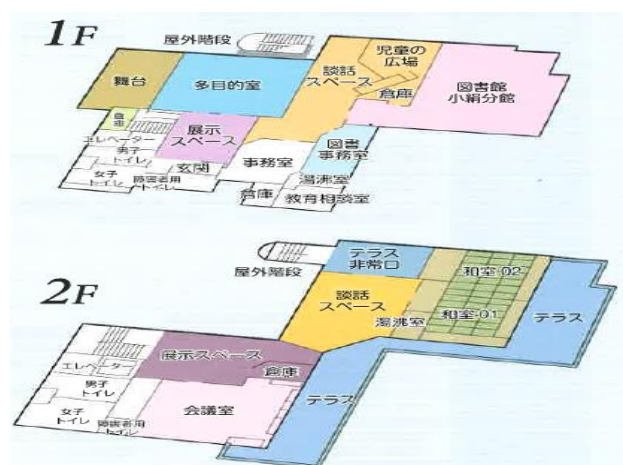

■施設番号 6

施設名	小絹コミュニティセンター
所在地	つくばみらい市小絹 848
通称の掲示場所	建物（1箇所）、敷地内（2箇所）、道路案内標識（2箇所）、市ホームページ
施設概要	<ul style="list-style-type: none"> ・開設年月：平成7年7月 ・敷地面積：2886.00 m² ・延床面積：1256.46 m² ・主な施設 <ul style="list-style-type: none"> ◇1階：多目的室、図書館分館、児童の広場 ◇2階：会議室、和室1.2 ・駐車場：19台 ・駐輪場：20台
利用者数・イベント等	<ul style="list-style-type: none"> ・利用者数：25,504人（H30）、22,919人（R1）、10,095人（R2） ・イベント：こどもの日（5月）クリスマス（12月）等
特記事項	<ul style="list-style-type: none"> ・シダックス大新東ヒューマンサービス㈱が指定管理者となり管理運営 ・施設内に市立図書館小絹分館あり

【位置図・概要図・写真】

▲平面図

▲正面

▲図書館

▲多目的室

▲和室 1, 2

▲会議室