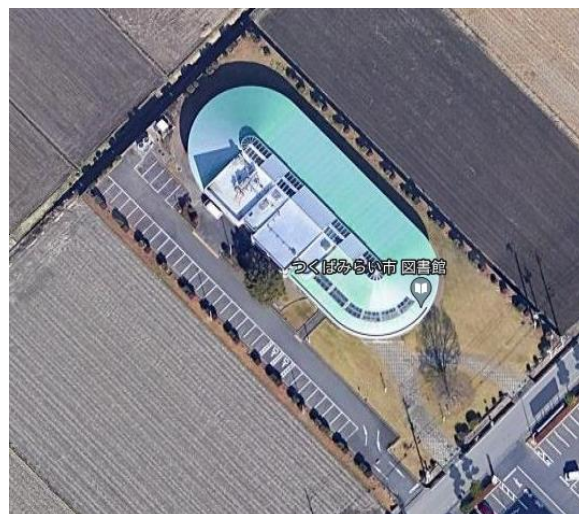

■施設番号 5

施設名	図書館
所在地	つくばみらい市福田 623
通称の掲示場所	建物（5箇所）、敷地内（1箇所）、パンフレット（利用案内）、専用ホームページ、館内ポスター
施設概要	<ul style="list-style-type: none"> ・開設年：1990年 ・開館時間：9時～19時 ・敷地面積：5,460.00㎡ ・延床面積：1,604.40㎡ ・主な施設：書架、おはなし室、会議室（2部屋）、視聴覚室、休憩室、赤ちゃんの駅 ・駐車場：36台 ・駐輪場：有
利用者数・イベント等	<ul style="list-style-type: none"> ・貸出者数：42,495人（H30年度）、40,021人（R1年度）、30,934人（R2年度） ・イベント：おはなし会（毎月3回）、図書館まつり（10月）
特記事項	—

【位置図・概要図・写真】

▲図書館（本館）

▲赤ちゃんの駅に指定