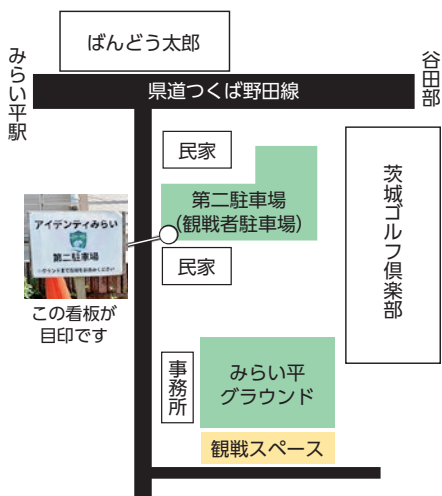

アイデンティみらい ホームゲーム日程

2022シーズンのホームゲームの日程をお知らせします。ホームゲームの場所はすべてみらい平グラウンドです。

[前期]	日付 キックオフ時間	対戦相手
第2節	4月10日(日) 午前11時	vs 流通経済大学
第3節	4月17日(日) 午前11時	vs 東京国際大学
第4節	5月1日(日) 午前11時	vs 日立ビルシステム
第6節	5月29日(日) 午前11時	vs エリース東京FC
第7節	6月26日(日) 午前11時	vs ヴェルフェ矢板
[後期]		
第1節	7月17日(日) 午後4時	vs 桐蔭横浜大学
第5節	8月28日(日) 午後4時	vs tonan 前橋
第8節	9月18日(日) 午前11時	vs アヴェントゥーラ 川口
第9節	9月25日(日) 午前11時	vs 横浜猛蹴

アイデンティみらい

〒300-2353 つくばみらい市

小張3983-1 ☎0297-44-5551

HP: <https://www.identymirai.jp/>

みらい平グラウンド案内マップ

◎注意事項◎

- ・観戦者は第2駐車場をご利用ください。
- ・駐車台数に限りがありますので、乗り合わせなどにご協力ください。
- ・鳴り物での応援は禁止です。
- ・観戦スペースを含む施設内は禁煙です。

地域に根ざしたサッカーチームを目指して

頑張る選手をカットで応援!

みらい平駅前に店舗を構える「Hair's Roots みらい平店」では、アイデンティみらいの選手を応援するため、所属選手のカットを無料で行っていきます。

オーナーの根本さんは「もともと、このお店に通っていた選手がいて、それがきっかけで2年前にこのサードビスを始めました。ここで髪を切るといことが、選手と地元の方との繋がりの一助になれば嬉しいですし、なにより、地域で頑張っている人を応援するのって楽しいじゃないですか」と笑顔を見せます。