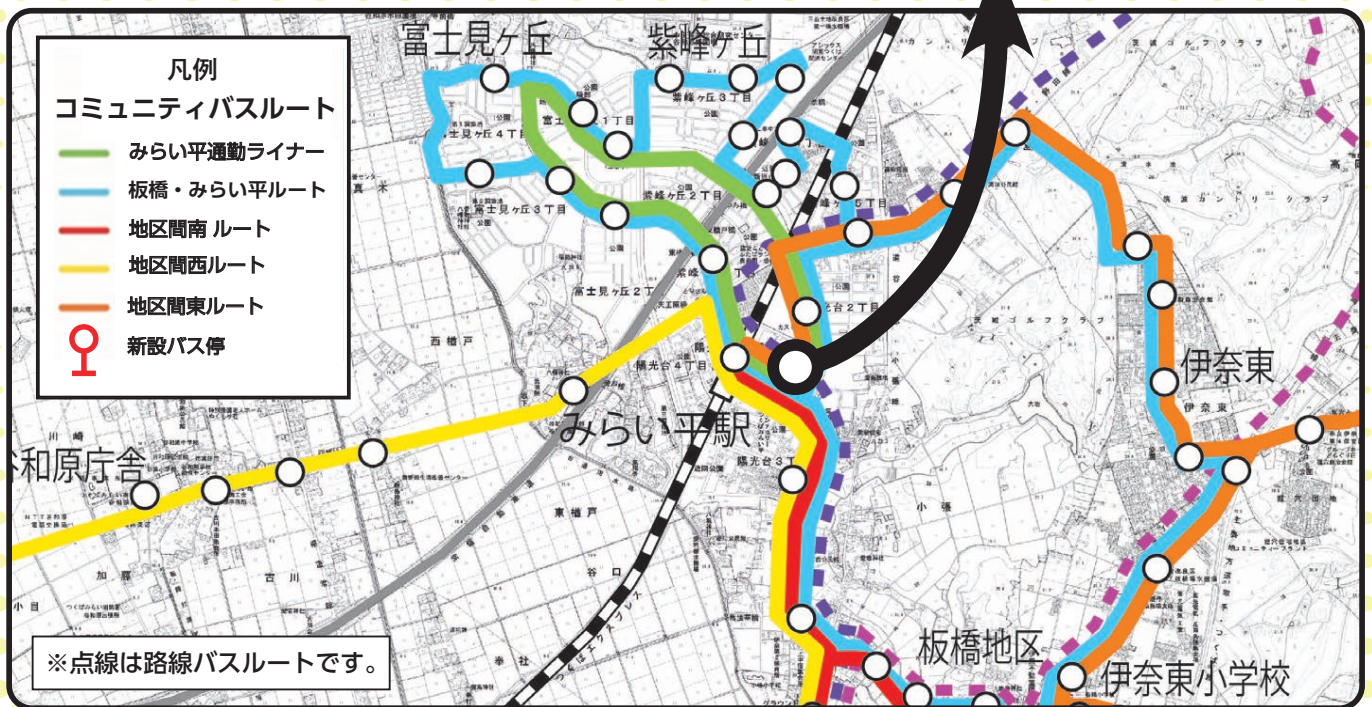

コミュニティバス「みらい号」のバス停を新設します

問 谷和原庁舎都市計画課（内線5101）

みらい平市民センターの開所に併せ、「みらい平市民センター前」バス停を、8月24日(火)に新設します。みらい平市民センターにご来場の際は、ぜひ、コミュニティバスをご利用ください。
 なお、バス停の新設に伴う既存バス停の時刻表に変更はございません。

【時刻表】

バス停	板橋・みらい平ルート								主なバス停
①	7:25	9:40	10:45	13:20	14:25	16:35	17:40	18:25	みらい平駅～みらいの森公園東～みらい平駅
②	7:16	8:21	10:36	13:11	14:16	16:26	17:31	18:16	みらい平駅～伊奈東中央～板橋不動尊前～
④	7:43	9:58	11:03	13:38	14:43	16:53	17:58	18:43	みらい平駅

バス停	地区間南ルート					主なバス停
③	8:00	10:35	13:40	16:15	17:55	みらい平駅～伊奈庁舎～伊奈小学校前～きらくやまふれあいの丘～板橋不動尊前～みらい平駅
④	9:13	11:48	14:53	17:28	19:08	みらい平駅～板橋不動尊前～きらくやまふれあいの丘～伊奈小学校前～伊奈庁舎～みらい平駅

バス停	地区間西ルート	主なバス停	
③	9:45	13:30	小絹駅～みらい平駅～伊奈庁舎
④	10:48	14:38 (みらい平駅止まり)	伊奈庁舎～みらい平駅～小絹駅

バス停	地区間東ルート			主なバス停
①	15:00	16:30		みらい平駅～狸穴～伊奈東小学校前～
②	8:18	15:58	17:28	きらくやまふれあいの丘～みらい平駅