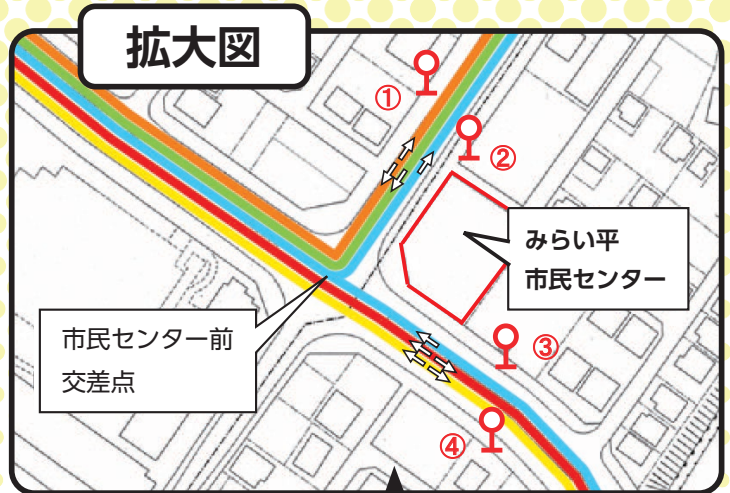

コミュニティバス「みらい号」のバス停を新設します

問 谷和原庁舎都市計画課（内線5101）

みらい平市民センターの開所に併せ、「みらい平市民センター前」バス停を、8月24日(火)に新設します。みらい平市民センターにご来場の際は、ぜひ、コミュニティバスをご利用ください。
 なお、バス停の新設に伴う既存バス停の時刻表に変更はございません。

【時刻表】

バス停	板橋・みらい平ルート								主なバス停
①	7:25	9:40	10:45	13:20	14:25	16:35	17:40	18:25	みらい平駅～みらいの森公園東～みらい平駅
②	7:16	8:21	10:36	13:11	14:16	16:26	17:31	18:16	みらい平駅～伊奈東中央～板橋不動尊前～
④	7:43	9:58	11:03	13:38	14:43	16:53	17:58	18:43	みらい平駅

バス停	地区間南ルート					主なバス停
③	8:00	10:35	13:40	16:15	17:55	みらい平駅～伊奈庁舎～伊奈小学校前～きらくやまふれあいの丘～板橋不動尊前～みらい平駅
④	9:13	11:48	14:53	17:28	19:08	みらい平駅～板橋不動尊前～きらくやまふれあいの丘～伊奈小学校前～伊奈庁舎～みらい平駅

バス停	地区間西ルート	主なバス停	
③	9:45	13:30	小絹駅～みらい平駅～伊奈庁舎
④	10:48	14:38 (みらい平駅止まり)	伊奈庁舎～みらい平駅～小絹駅

バス停	地区間東ルート			主なバス停
①	15:00	16:30		みらい平駅～狸穴～伊奈東小学校前～
②	8:18	15:58	17:28	きらくやまふれあいの丘～みらい平駅