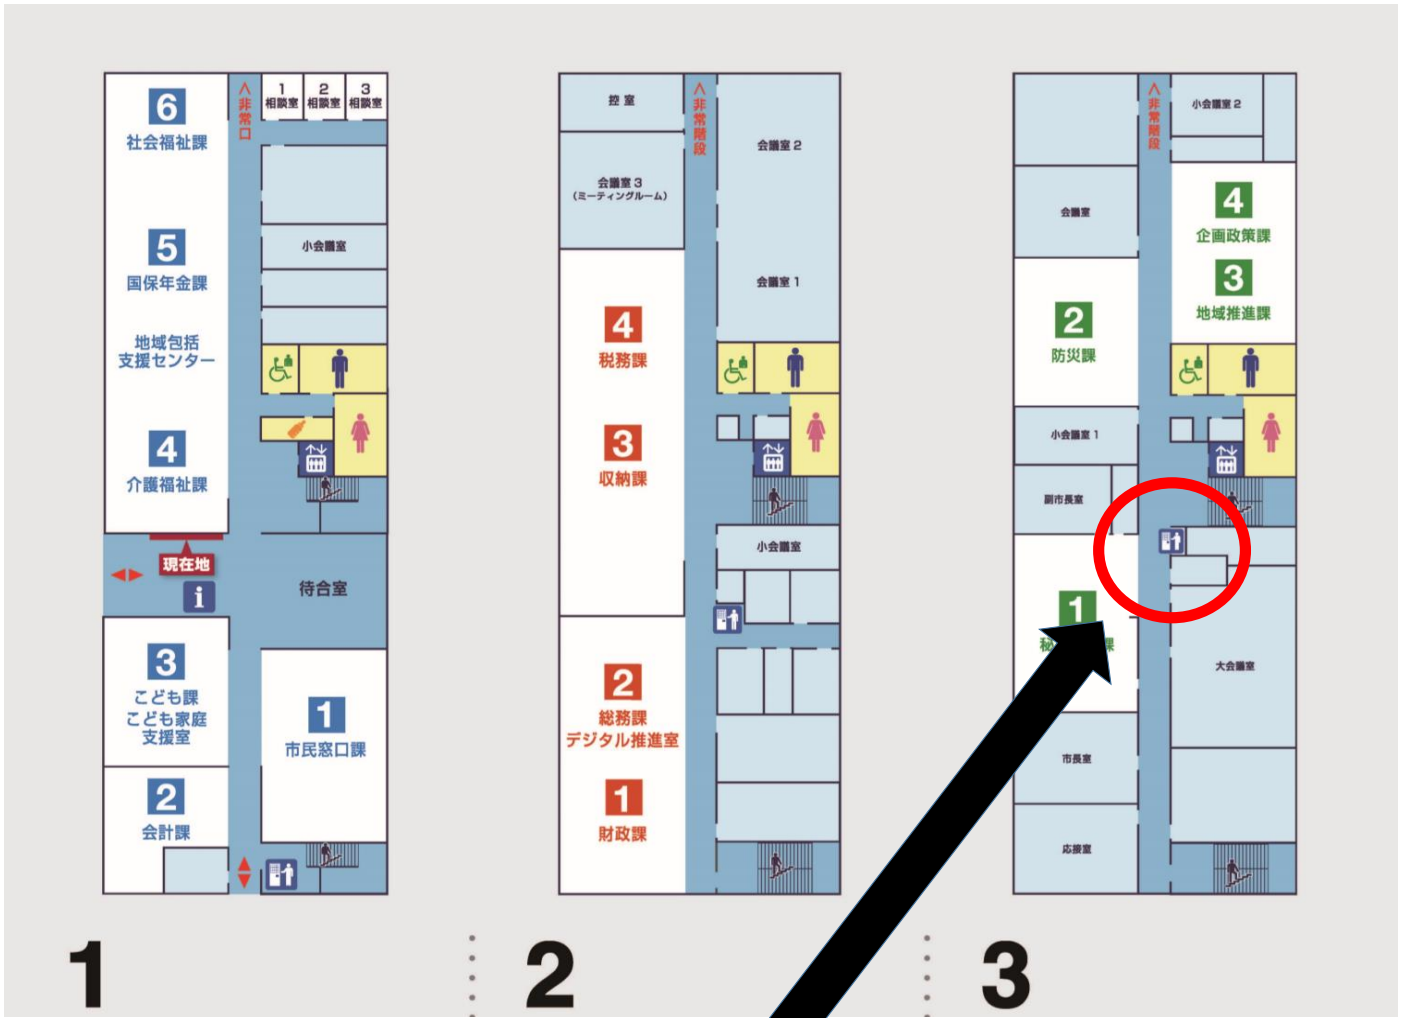

図面1

物件番号 1
伊奈庁舎 1F

図面2

物件番号 2
伊奈庁舎1F

図面3

物件番号 3
伊奈庁舎2F

図面4

物件番号 4
伊奈庁舎3F

図面5

物件番号 5
谷和原庁舎1F

図面6

物件番号 6
谷和原庁舎1F

図面7

物件番号 7
谷和原庁舎1F

図面8

物件番号 8
教育委員会庁舎1F

図面9

物件番号 9
教育委員会庁舎1F

図面10

※図面は上が、北です。

物件番号 10
みらい平駅前トイレ