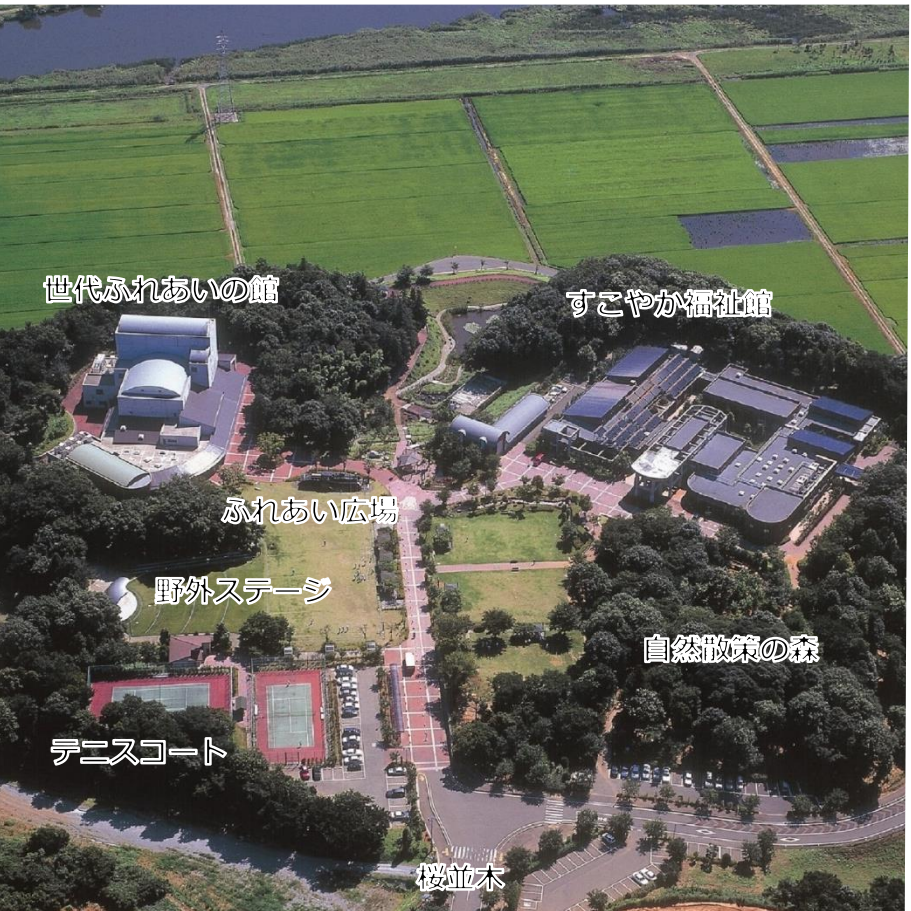

# きらくやま ふれあいの丘 再生プロジェクト

■平成6年にオープンした**きらくやまふれあいの丘**は、子どもからお年寄りまでが集い、交流できる総合福祉施設として活気にあふれていましたが、施設の老朽化やアスレチックの撤去などにより、その**活気が失われつつあります**。

■きらくやまのポテンシャルを最大限に引き出し、すべての年代の人々が集い交流を深める**「多世代交流施設」**を目指します。

■きらくやま再生の支援で、“みらい”を一緒に作っていただける企業様をお待ちしております。