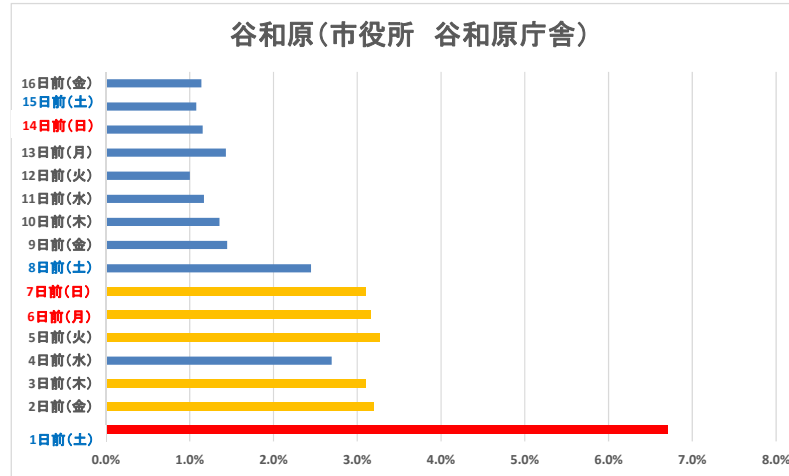

## 各投票所における投票日ごとの平均投票者数の割合（混み具合割合）【期日前投票版】

※新型コロナウイルス感染症対策（三密回避など）の資料として、ご活用ください。  
 ※直近の選挙（第25回参议院議員選挙（令和元年7月21日執行））の期日前投票状況を元に作成したものですので、おおよその目安としてご活用ください。

- 混雑しています
- やや混雑しています
- 比較的空いています

※本グラフは、過去の選挙結果を集計したデータをもとに、期日前選挙の各投票日における投票者数の割合を算出したグラフです。