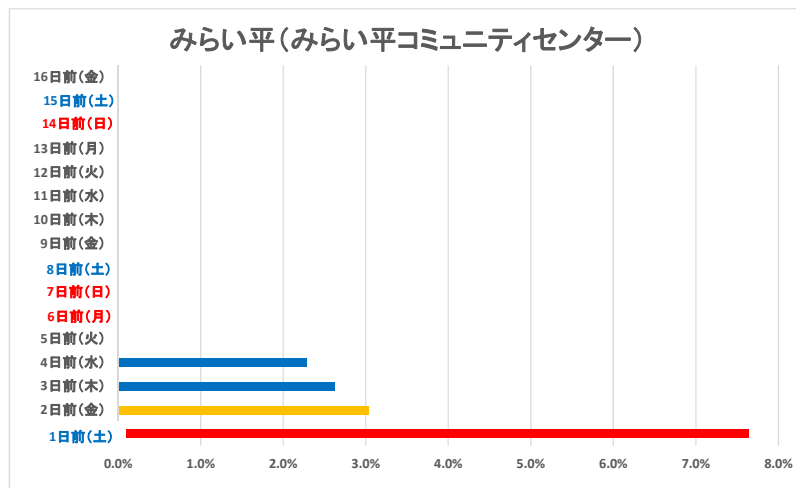

## 各投票所における投票日ごとの平均投票者数の割合（混み具合割合）【期日前投票版】

※新型コロナウイルス感染症対策（三密回避など）の資料として、ご活用ください。  
 ※直近の選挙（第25回参议院議員選挙（令和元年7月21日執行））の期日前投票状況を元に作成したものですので、おおよその目安としてご活用ください。

- 混雑しています
- やや混雑しています
- 比較的空いています

※本グラフは、過去の選挙結果を集計したデータをもとに、期日前選挙の各投票日における投票者数の割合を算出したグラフです。