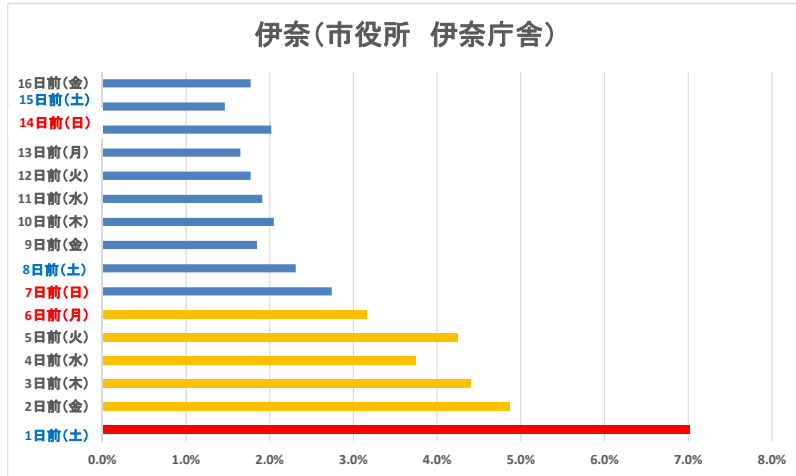

## 各投票所における投票日ごとの平均投票者数の割合（混み具合割合）【期日前投票版】

※新型コロナウイルス感染症対策（三密回避など）の資料として、ご活用ください。  
 ※直近の選挙（第25回参议院議員選挙（令和元年7月21日執行））の期日前投票状況を元に作成したものですので、おおよその目安としてご活用ください。

- 混雑しています
- やや混雑しています
- 比較的空いています

※本グラフは、過去の選挙結果を集計したデータをもとに、期日前選挙の各投票日における投票者数の割合を算出したグラフです。