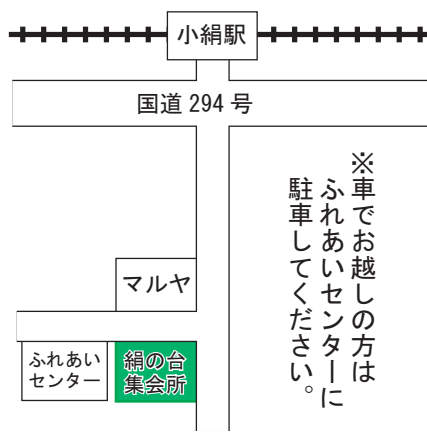

投票所一覽

谷和原地区

☆<投票区> 投票所名

※投票所の場所は従来どおりで、変更はありません。

<小絹第3> 古箸宮農研修センター

至 小絹駅

至 守谷市
(TX総合基地方面)

<十和第1> 谷和原公民館十和分館

<谷原第1> 谷和原保健福祉センター

<十和第2> 真木新農村集落センター

<小絹第1> 小絹コミュニティセンター

<谷原第2> 谷和原公民館谷原分館

<福岡> 谷和原公民館福岡分館

<小絹第2> 絹の台集会所

<谷原第1> 下小目公民館