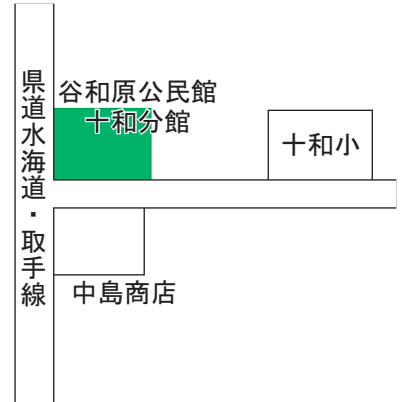

投票所一覽

谷和原地区

☆<投票区> 投票所名

※投票所の場所は従来どおりで、変更はありません。

<小絹第3> 古箸宮農研修センター

至 小絹駅

至 守谷市
(TX総合基地方面)

<十和第1> 谷和原公民館十和分館

<谷原第1> 谷和原保健福祉センター

<十和第2> 真木新農村集落センター

<小絹第1> 小絹コミュニティセンター

<谷原第2> 谷和原公民館谷原分館

<福岡> 谷和原公民館福岡分館

<小絹第2> 絹の台集会所

<谷原第1> 下小目公民館