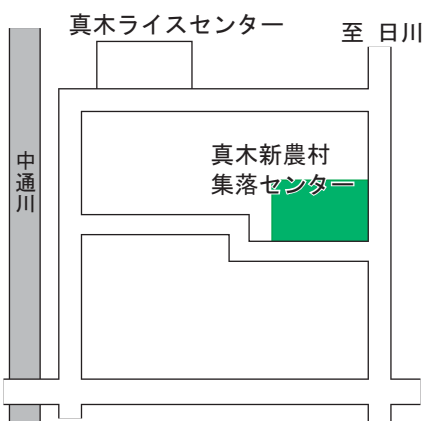

投票所一覽

谷和原地区

☆<投票区> 投票所名

※投票所の場所は従来どおりで、変更はありません。

<小絹第3> 古箸宮農研修センター

至 小絹駅

至 守谷市
(TX総合基地方面)

<十和第1> 谷和原公民館十和分館

<谷原第1> 谷和原保健福祉センター

<十和第2> 真木新農村集落センター

<小絹第1> 小絹コミュニティセンター

<谷原第2> 谷和原公民館谷原分館

<福岡> 谷和原公民館福岡分館

<小絹第2> 絹の台集会所

<谷原第1> 下小目公民館