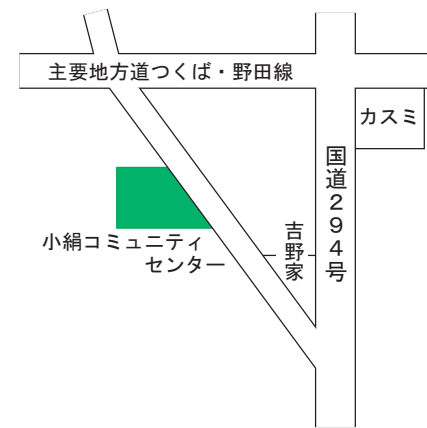

投票所一覽

谷和原地区

☆<投票区> 投票所名

※投票所の場所は従来どおりで、変更はありません。

<小絹第3> 古箸宮農研修センター

至 小絹駅

至 守谷市
(TX総合基地方面)

<十和第1> 谷和原公民館十和分館

<谷原第1> 谷和原保健福祉センター

<十和第2> 真木新農村集落センター

<小絹第1> 小絹コミュニティセンター

<谷原第2> 谷和原公民館谷原分館

<福岡> 谷和原公民館福岡分館

<小絹第2> 絹の台集会所

<谷原第1> 下小目公民館