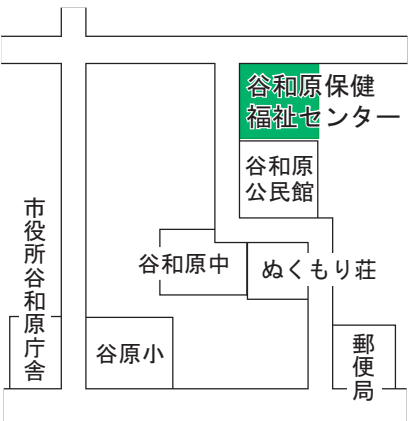

投票所一覽

谷和原地区

☆<投票区> 投票所名

※投票所の場所は従来どおりで、変更はありません。

<小絹第3> 古箸宮農研修センター

至 小絹駅

至 守谷市
(TX総合基地方面)

<十和第1> 谷和原公民館十和分館

<谷原第1> 谷和原保健福祉センター

<十和第2> 真木新農村集落センター

<小絹第1> 小絹コミュニティセンター

<谷原第2> 谷和原公民館谷原分館

<福岡> 谷和原公民館福岡分館

<小絹第2> 絹の台集会所

<谷原第1> 下小目公民館