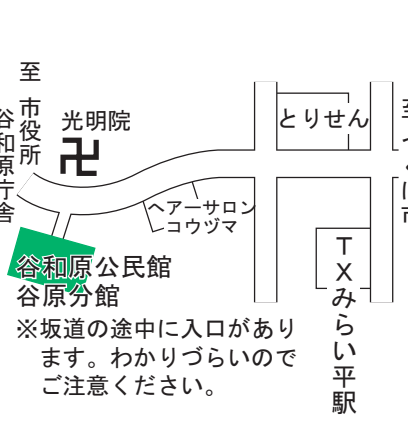

投票所一覽

谷和原地区

☆<投票区> 投票所名

※投票所の場所は従来どおりで、変更はありません。

<小絹第3> 古箸宮農研修センター

至 小絹駅

至 守谷市
(TX総合基地方面)

<十和第1> 谷和原公民館十和分館

<谷原第1> 谷和原保健福祉センター

<十和第2> 真木新農村集落センター

<小絹第1> 小絹コミュニティセンター

<谷原第2> 谷和原公民館谷原分館

<福岡> 谷和原公民館福岡分館

<小絹第2> 絹の台集会所

<谷原第1> 下小目公民館