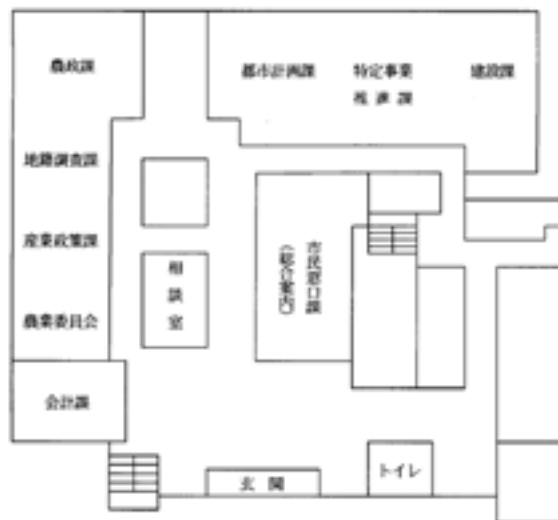

市役所谷和原庁舎配置図

1階

3階

2階