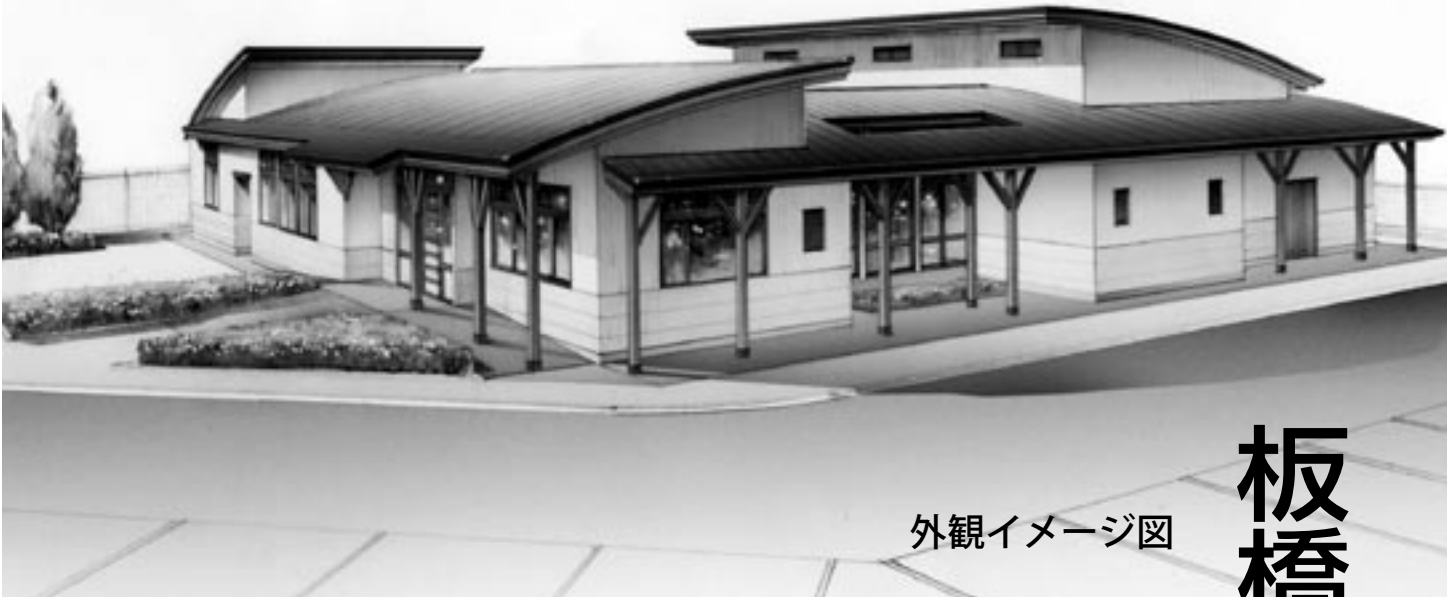

個性きらめく学び合いのまち

外観イメージ図

板橋コミュニティセンター

21年春開館に向け着工

地域の生涯学習やコミュニティの拠点施設としての板橋コミュニティセンターが、平成21年春の開館を目指し、このほど着工しました。

板橋コミュニティセンターは、敷地面積三四二・五五㎡に木造平屋建て、延床面積五九六・五〇㎡の施設を計画しています。

計画にあたっては、平成17年度にコミュニティセンター検討委員会を設置し、利用者の視点に立って、安心・安全で使いやすい施設を目指して検討を重ねていただきました。

施設は、ステージ付の多目的室をはじめ、研修室、和室、調理実習室を備えた建屋施設と駐車場、屋外広場など付帯施設からなっています。

また、施設内はバリアフリーで各所に手すりを設置するなど高齢者や障がい者に配慮するとともに、施設中央部を開口して

自然光の採光やオール電化など省エネ、二酸化炭素の削減策に取り組んだ設計としています。

板橋コミュニティセンターは、小絹コミュニティセンター、谷井田コミュニティセンターに次いで、三館目のコミュニティセンターとなり、開館後は、地域生涯学習活動の拠点として多くの方々利用が期待されます。