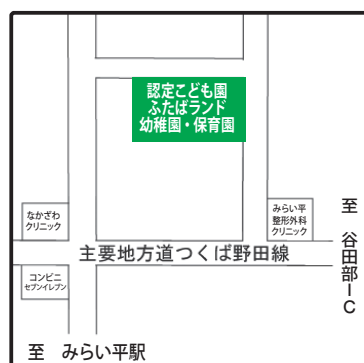

# 変更になる投票所

これまでの投票所		
投票所名	投票場所の施設名	大字名（行政区名）
小張	小張小学校	小張（高波、高波住宅、親和、出山住宅、小島新田東）
		小島新田 陽光台2・3丁目 紫峰ヶ丘4・5丁目
谷原第3	谷和原公民館谷原分館	陽光台1・4丁目 紫峰ヶ丘1・2・3丁目 富士見ヶ丘1・2・3・4丁目
谷井田第1	谷井田小学校	谷井田北10・11・12区、山谷
谷井田第2	茨城みなみ農業共済組合茨城南支所	上平柳、中平柳、下平柳
谷井田第3	上谷井田公民館	上谷井田 谷井田北5・6・7・9区
板橋第2	わかくさ幼稚園	新山住宅、東板橋、花田久保、鎌田、塙、久保、大日前、大和田、野堀、平和台、神生、武兵衛新田
谷原第1	谷和原保健福祉センター	西丸山、古川、加藤、成瀬、宮戸、上小目、川崎
谷原第2	下小目公民館	鬼長、下小目
谷原第3	谷和原公民館谷原分館	東櫓戸、西櫓戸
十和第1	谷和原公民館十和分館	上長沼、下長沼、押砂、十和、北袋、樫木、箕輪
十和第2	真木新農村集落センター	田村、日川、真木

新しい投票所	
投票所名	投票場所の施設名
みらい平	ふたばランド幼稚園・保育園
谷井田第2	谷井田コミュニティセンター
板橋第2	板橋コミュニティセンター
谷原	谷和原保健福祉センター
十和	谷和原公民館十和分館

新設・変更になった投票所は表のとおりです。  
お間違えのないよう入場券を必ず認してから投票してください

〔谷井田第2投票所〕  
谷井田コミュニティセンター

〔みらい平投票所〕  
ふたばランド幼稚園・保育園

〔十和投票所〕  
谷和原公民館十和分館

〔谷原投票所〕  
谷和原保健福祉センター

〔板橋第2投票所〕  
板橋コミュニティセンター