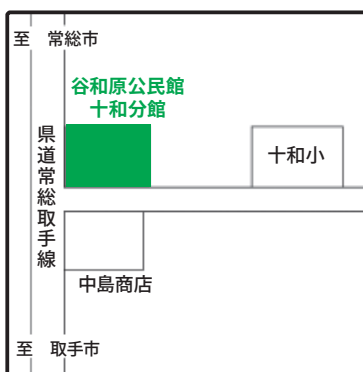

# 変更になる投票所

これまでの投票所		
投票所名	投票場所の施設名	大字名（行政区名）
小張	小張小学校	小張（高波、高波住宅、親和、出山住宅、小島新田東）
		小島新田 陽光台2・3丁目 紫峰ヶ丘4・5丁目
谷原第3	谷和原公民館谷原分館	陽光台1・4丁目 紫峰ヶ丘1・2・3丁目 富士見ヶ丘1・2・3・4丁目
谷井田第1	谷井田小学校	谷井田北10・11・12区、山谷
谷井田第2	茨城みなみ農業共済組合茨城南支所	上平柳、中平柳、下平柳
谷井田第3	上谷井田公民館	上谷井田 谷井田北5・6・7・9区
板橋第2	わかくさ幼稚園	新山住宅、東板橋、花田久保、鎌田、塙、久保、大日前、大和田、野堀、平和台、神生、武兵衛新田
谷原第1	谷和原保健福祉センター	西丸山、古川、加藤、成瀬、宮戸、上小目、川崎
谷原第2	下小目公民館	鬼長、下小目
谷原第3	谷和原公民館谷原分館	東櫓戸、西櫓戸
十和第1	谷和原公民館十和分館	上長沼、下長沼、押砂、十和、北袋、樫木、箕輪
十和第2	真木新農村集落センター	田村、日川、真木

新しい投票所	
投票所名	投票場所の施設名
みらい平	ふたばランド幼稚園・保育園
谷井田第2	谷井田コミュニティセンター
板橋第2	板橋コミュニティセンター
谷原	谷和原保健福祉センター
十和	谷和原公民館十和分館

新設・変更になった投票所は表のとおりです。  
お間違えのないよう入場券を必ず認してから投票してください

〔谷井田第2投票所〕  
谷井田コミュニティセンター

〔みらい平投票所〕  
ふたばランド幼稚園・保育園

〔十和投票所〕  
谷和原公民館十和分館

〔谷原投票所〕  
谷和原保健福祉センター

〔板橋第2投票所〕  
板橋コミュニティセンター