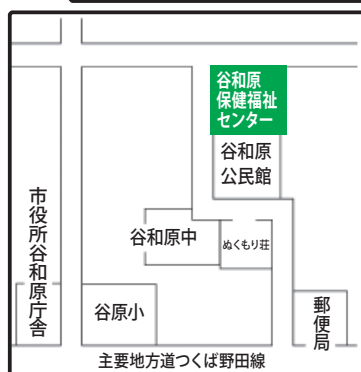

# 変更になる投票所

これまでの投票所		
投票所名	投票場所の施設名	大字名（行政区名）
小張	小張小学校	小張（高波、高波住宅、親和、出山住宅、小島新田東）
		小島新田 陽光台2・3丁目 紫峰ヶ丘4・5丁目
谷原第3	谷和原公民館谷原分館	陽光台1・4丁目 紫峰ヶ丘1・2・3丁目 富士見ヶ丘1・2・3・4丁目
谷井田第1	谷井田小学校	谷井田北10・11・12区、山谷
谷井田第2	茨城みなみ農業共済組合茨城南支所	上平柳、中平柳、下平柳
谷井田第3	上谷井田公民館	上谷井田 谷井田北5・6・7・9区
板橋第2	わかくさ幼稚園	新山住宅、東板橋、花田久保、鎌田、塙、久保、大日前、大和田、野堀、平和台、神生、武兵衛新田
谷原第1	谷和原保健福祉センター	西丸山、古川、加藤、成瀬、宮戸、上小目、川崎
谷原第2	下小目公民館	鬼長、下小目
谷原第3	谷和原公民館谷原分館	東櫓戸、西櫓戸
十和第1	谷和原公民館十和分館	上長沼、下長沼、押砂、十和、北袋、樫木、箕輪
十和第2	真木新農村集落センター	田村、日川、真木

新しい投票所	
投票所名	投票場所の施設名
みらい平	ふたばランド幼稚園・保育園
谷井田第2	谷井田コミュニティセンター
板橋第2	板橋コミュニティセンター
谷原	谷和原保健福祉センター
十和	谷和原公民館十和分館

新設・変更になった投票所は表のとおりです。  
お間違えのないよう入場券を必ず認してから投票してください

〔谷井田第2投票所〕  
谷井田コミュニティセンター

〔みらい平投票所〕  
ふたばランド幼稚園・保育園

〔十和投票所〕  
谷和原公民館十和分館

〔谷原投票所〕  
谷和原保健福祉センター

〔板橋第2投票所〕  
板橋コミュニティセンター