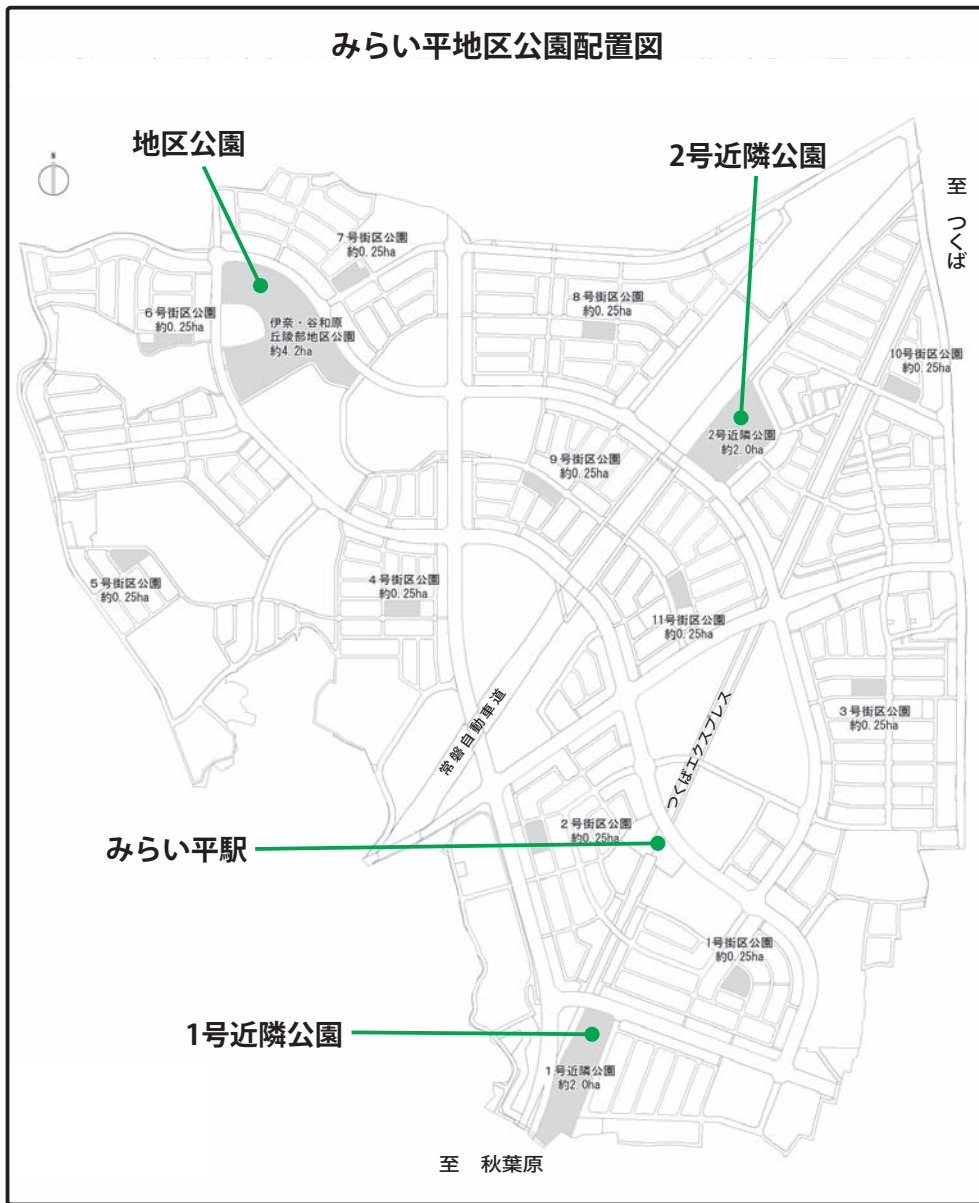

みらい平地区内

公園名称募集①

みらい平地区は、平成24年度の工事を完了に向け、事業を進めています。地区内には、大きささまざまな公園が14カ所あり、25年度にはすべて開園予定です。しかし、これらの公園にはまだ名前がついていません。そこで市は、利用者に親しまれる公園にしたいと考え、市民の皆さんから名称を公募します。まちの憩いの場である公園に、あなたの感性で名称をつけてみませんか。

あなたのひらめきが地図に載る！

平成23年1月まで名称を公募し、公募結果を踏まえ、名称選定委員会（平成23年3月予定）で選定します。名称選定委員会（委員は、市議会議員・みらい平地区内市民など）では、皆さんからのたくさん応募を基準として、それぞれの公園にふさわしい名称を選定する予定です。※紙面の都合上、11月号と12月号の2回に分けて、名称を募集します。今回、名称を公募する公園は、地区公園と近隣公園です。街区公園については、12月号に掲載します。ホームページでは、街区公園も含め、すべての公園の名称を募集しています。

地区内の公園

みらい平地区内には、3種類の公園があります。

- ▼地区公園 1カ所（4・2ハ）
- ▼近隣公園 2カ所（各2ハ）
- ▼街区公園 11カ所（各0・25ハ）

スケジュール

5ハ

応募方法

裏面の「公園名称応募用紙」に、必要事項を記入し、応募箱へ入れてください。応募箱は、谷和原庁舎都市計画課・伊奈庁舎市民窓口課・みらい平駅前のみらい平情報ステーションにあります。また、都市計画課へ郵送・FAXまたはホームページからの応募も可能です。