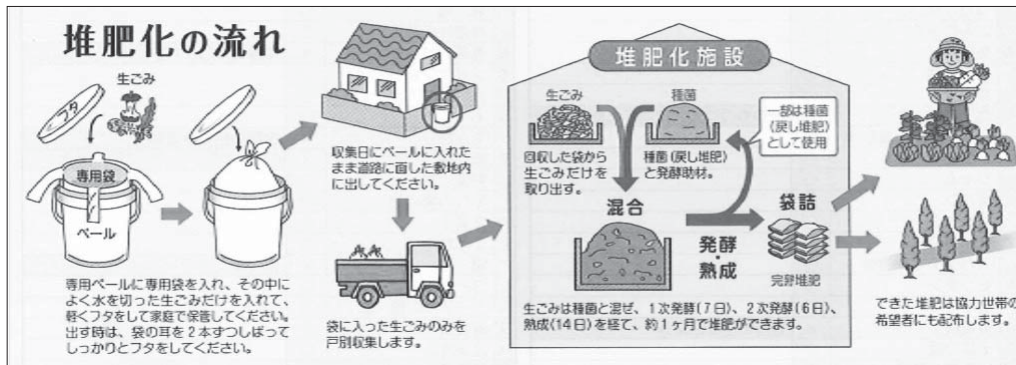

募集

生ごみリサイクルに参加しませんか？

市では、家庭から排出される可燃ごみの減量化と再資源化を図るため、生ごみ堆肥化事業に参加していただける世帯を募集しています。

この事業では、皆さんのご家庭から排出される生ごみを、専用の回収容器を使って週2回、戸別回収し処理施設で堆肥化しています。

生ごみを戸別回収することで、可燃ごみ処理量が減少することや、集積所に出された可燃ごみ袋が、カラスや野良猫などに荒らされる被害が少なくなるなど、さらに可燃ごみ袋の使用頻度が減るなど、経済的なメリットも期待できます。

この事業に参加してみたい世帯の方は、対象地区などをご確認いただき、生活環境課に電話でお申し込みください。ご不明な点があれば、お問い合わせください。

申し込み方法

右下の表にある対象地区については、すでに戸別回収が開始されていますので、個人での申し込みを受け付けています。アパートも回収可能な場合があります。また、対象地区以外の方で、興味がある方もご相談ください。

実施方法

○回収容器、生ごみ専用袋が常総環境センターから無料で配

戸別回収の対象地区

みらい平地区	陽光台・紫峰ヶ丘・富士見ヶ丘
小絹地区	細代・寺畑・小絹・筒戸・西ノ台・西ノ台南・絹の台・アミティ桜公園
小張・豊地区	小張・青木・長渡呂・弥柳
谷井田地区	上平柳・中平柳・下平柳・谷井田・山谷
板橋地区	板橋・狸穴
三島地区	山王新田・神住新田

布されます。

○回収容器に専用袋をセットして生ごみを回収容器に入れます。

○回収カレンダーが配布され、回収日(週2回の指定日)に、回収容器を自宅前に出していただき、午前8時30分〜午後4時に回収が行われます。