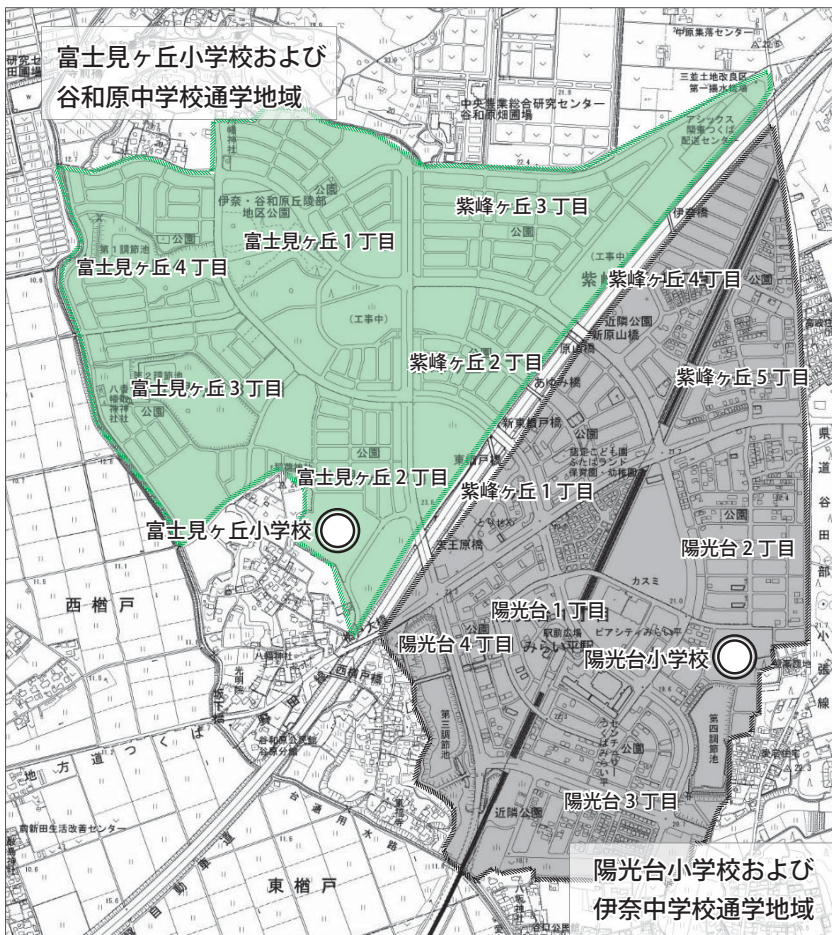

みらい平地区の小中学生の 通学区域が変わります

平成30年4月1日から、みらい平地区にお住まいの小中学生の通学区域が変更になります。この通学区域の変更に伴い、すでに陽光台小学校に通学している児童生徒や、保護者の皆さんへの心理的負担を考慮し、状況に応じて①～⑦のように対応します。

富士見ヶ丘小に決定

富士見ヶ丘地区に新設する小学校の名称は「富士見ヶ丘小学校」に正式決定しました。

■みらい平地区の児童生徒通学区域【平成30年4月1日から】

就学すべき学校	児童生徒の住所地
陽光台小学校	・陽光台1丁目・2丁目・3丁目・4丁目 ・紫峰ヶ丘1丁目・4丁目・5丁目
富士見ヶ丘小学校	・紫峰ヶ丘2丁目・3丁目 ・富士見ヶ丘1丁目・2丁目・3丁目・4丁目
伊奈中学校	・陽光台1丁目・2丁目・3丁目・4丁目 ・紫峰ヶ丘1丁目・4丁目・5丁目
谷和原中学校	・紫峰ヶ丘2丁目・3丁目 ・富士見ヶ丘1丁目・2丁目・3丁目・4丁目

■みらい平地区の児童生徒通学区域図【平成30年4月1日から】

- 平成30年4月1日に小学5年生・6年生になる児童は、継続して陽光台小学校に通学することができます。
- 平成30年4月1日に中学2年生・3年生になる生徒は、継続して伊奈中学校または谷和原中学校に通学することができます。
- 平成30年4月1日に中学1年生になる生徒の中学校は、伊奈中学校または谷和原中学校の選択制とします。
- 紫峰ヶ丘1・4・5丁目にお住まいで、平成30年4月1日に小学5年生・6年生になる児童は、富士見ヶ丘小学校を選択することができます。
- 就学すべき学校と異なる学校に通学する兄弟がいる弟妹の就学すべき学校は、その兄弟と同じ学校に変更することができます。
- 就学すべき学校と異なる小学校に通学し、陽光台小学校を卒業した生徒の中学校は伊奈中学校に、富士見ヶ丘小学校を卒業した生徒の中学校は谷和原中学校に変更することができます。
- みらい平地区に隣接する地域にお住まいで、通学路が学区内の小学校より陽光台小学校または富士見ヶ丘小学校の方があきらかに近く、安全である児童の就学すべき学校は、陽光台小学校または富士見ヶ丘小学校に変更することができます。