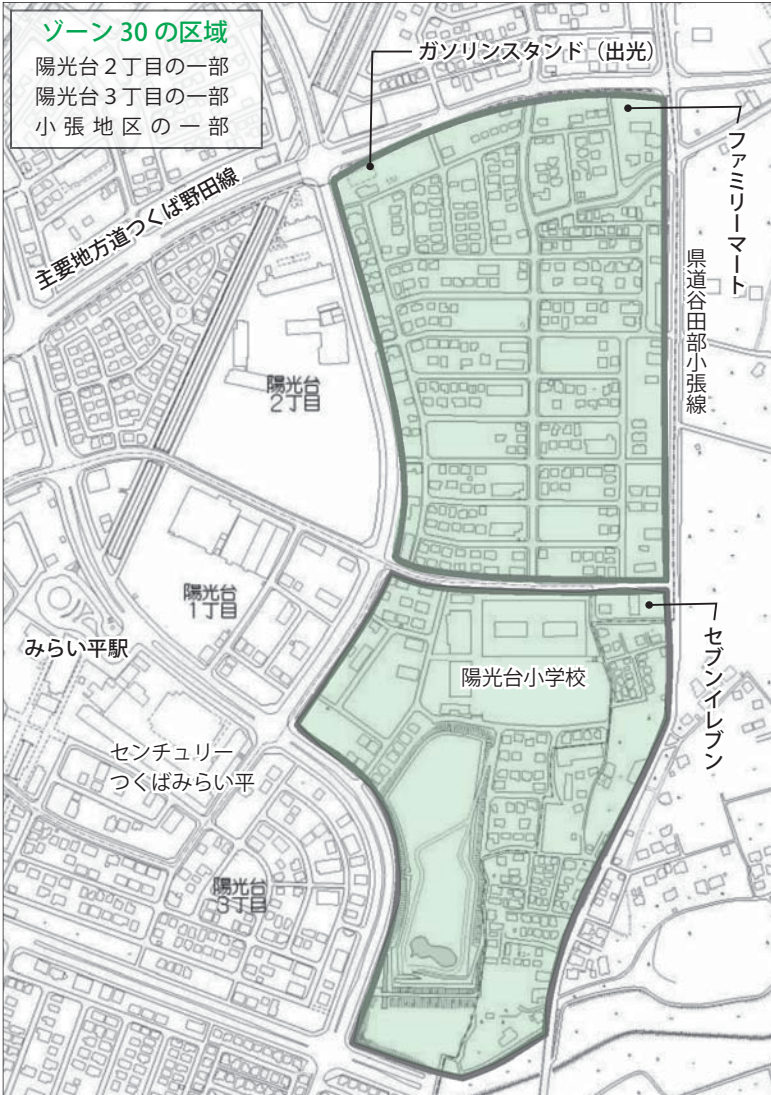

■薄緑の区域が今回指定された区域です。

陽光台小周辺を「ゾーン30」に指定

安全確保に一步前進

陽光台小学校周辺が「ゾーン30」に指定されました(図参照)。「ゾーン30」内は通学児童など歩行者の安全確保のため、自動車の最高速度が時速30^{キロ}規制となります。

「ゾーン30」内を通行する際は、歩行者の安全確保に配慮し、制限速度を遵守してください。

市街地の住宅街など、生活道路が密集する場所に指定区域を設け、その区域における制限速度を定め、通り抜けを抑制することで、歩行者の安全な通行を確保するための対策です。

「ゾーン30」内は原則として自動車の最高速度を時速30^{キロ}に規制し、歩行者などの通行を優先するものです。

被害防止を訴える「くらしの会」の皆さん

みんなで見守り! 悪質商法STOP!

悪質商法・ニセ電話詐欺防止キャンペーンを実施

市消費生活センターでは9月5日と7日の両日、市内のスーパーマーケットで、悪質商法・ニセ電話詐欺防止のための啓発活動を行いました。当日は、消費者団体「つくばみらい市くらしの会」の皆さんの協力の下、来店者に悪質商法やニセ電話詐欺の被害防止を訴えながらチラシと啓発グッズを配りました。