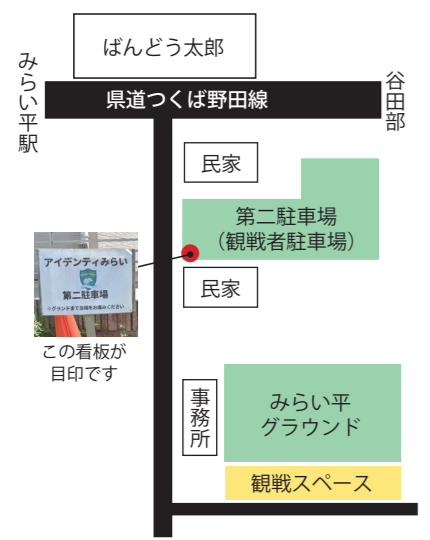

# アイデンティみらい ホームゲーム日程

今季の残りのホームゲームの日程をお知らせします。ホームゲームの場所はすべてみらい平グラウンドです。

【前期】	日付 キックオフ時間	対戦相手
第6節	5月26日(日) 午前11時	vs 東京国際大学 FC
第8節	6月30日(日) 午後1時	vs ヴェルフエ矢板
第9節	7月7日(日) 午後4時	vs 早大ア式 FC
【後期】		
第2節	7月21日(日) 午後4時	vs エスペランサ SC
第5節	8月25日(日) 午後3時	vs さいたま SC
第7節	9月8日(日) 午前11時	vs Criacao Shinjuku

**アイデンティみらい**  
〒300-2353 つくばみらい市  
小張 3983-1 ☎ 44 - 5551  
HP : <https://www.identymirai.jp/>

### みらい平グラウンド案内マップ