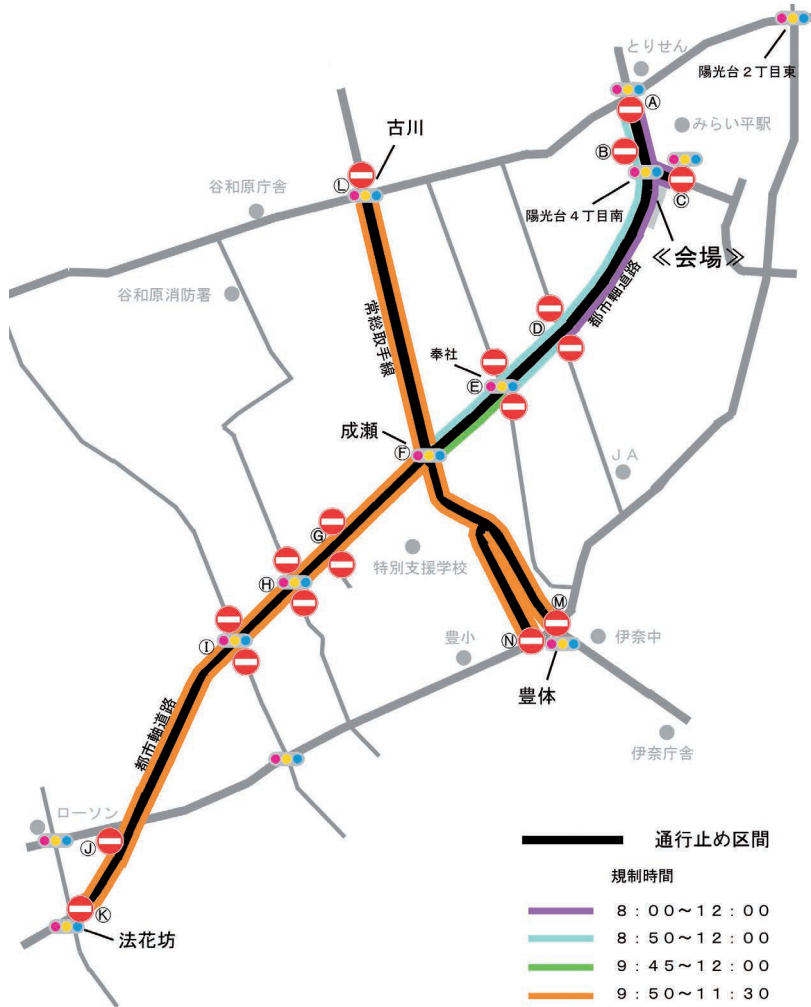

みらいマラソンに伴う交通規制があります

☎ 教育委員会スポーツ推進室 ☎ 58 - 2111 (内線7307)

第4回みらいマラソンを3月1日(日)に開催します。開催に伴い、コースおよび周辺道路において左図のとおり通行止めを実施します。

ご不便をおかけしますが迂回にご理解とご協力をお願いいたします。

ポイント・交差点名		規制時間 (すべて午前中)
①	守谷 至	8:00 ~ 12:00
②	守谷 至	8:00 ~ 12:00
	つくば 至	8:50 ~ 12:00
③	守谷 至	8:00 ~ 12:00
	つくば 至	8:00 ~ 12:00
④	守谷 至	8:50 ~ 12:00
	つくば 至	8:50 ~ 12:00
⑤奉社	守谷 至	9:45 ~ 12:00
	つくば 至	8:50 ~ 12:00
⑥成瀬	守谷 至	9:50 ~ 11:30
	つくば 至	8:50 ~ 12:00
	取手 至	9:50 ~ 11:30
⑦	常総 至	9:50 ~ 11:30
	守谷 至	9:50 ~ 11:30
⑧	つくば 至	9:50 ~ 11:30
	守谷 至	9:50 ~ 11:30
⑨	つくば 至	9:50 ~ 11:30
	守谷 至	9:50 ~ 11:30
⑩	つくば 至	9:50 ~ 11:30
	守谷 至	9:50 ~ 11:30
⑪	つくば 至	9:50 ~ 11:30
	守谷 至	9:50 ~ 11:30
⑫法花坊	つくば 至	9:50 ~ 11:30
⑬古川	取手 至	9:50 ~ 11:30
⑭豊体	常総 至	9:50 ~ 11:30
	常総 至	9:50 ~ 11:30

市の子育て支援情報を手軽にチェック！

子育て応援アプリ配信中！

☎ 伊奈庁舎こども課 ☎ 58 - 2111 (内線 4206)

子育て応援アプリ
「子育てタウン」
で検索

市では、子育て中の方や、これから子育てを始める皆さんが、市内の子育て支援情報をいつでも手軽に確認ができるよう、スマートフォンおよびタブレット端末用アプリを配信しています。

このアプリには、各種手当や医療制度などの情報が確認できる「子育て情報」、子育て支援室などで開催される講座やイベント情報など、子育てを応援するための便利な機能を盛り込まれています。

外出中でもさまざまな情報がチェックできますので、子育て情報を知るツールとしてご利用ください。

APP Store、Google Play から
アプリをダウンロードしよう！

iPhone をご利用の方

android 端末をご利用の方