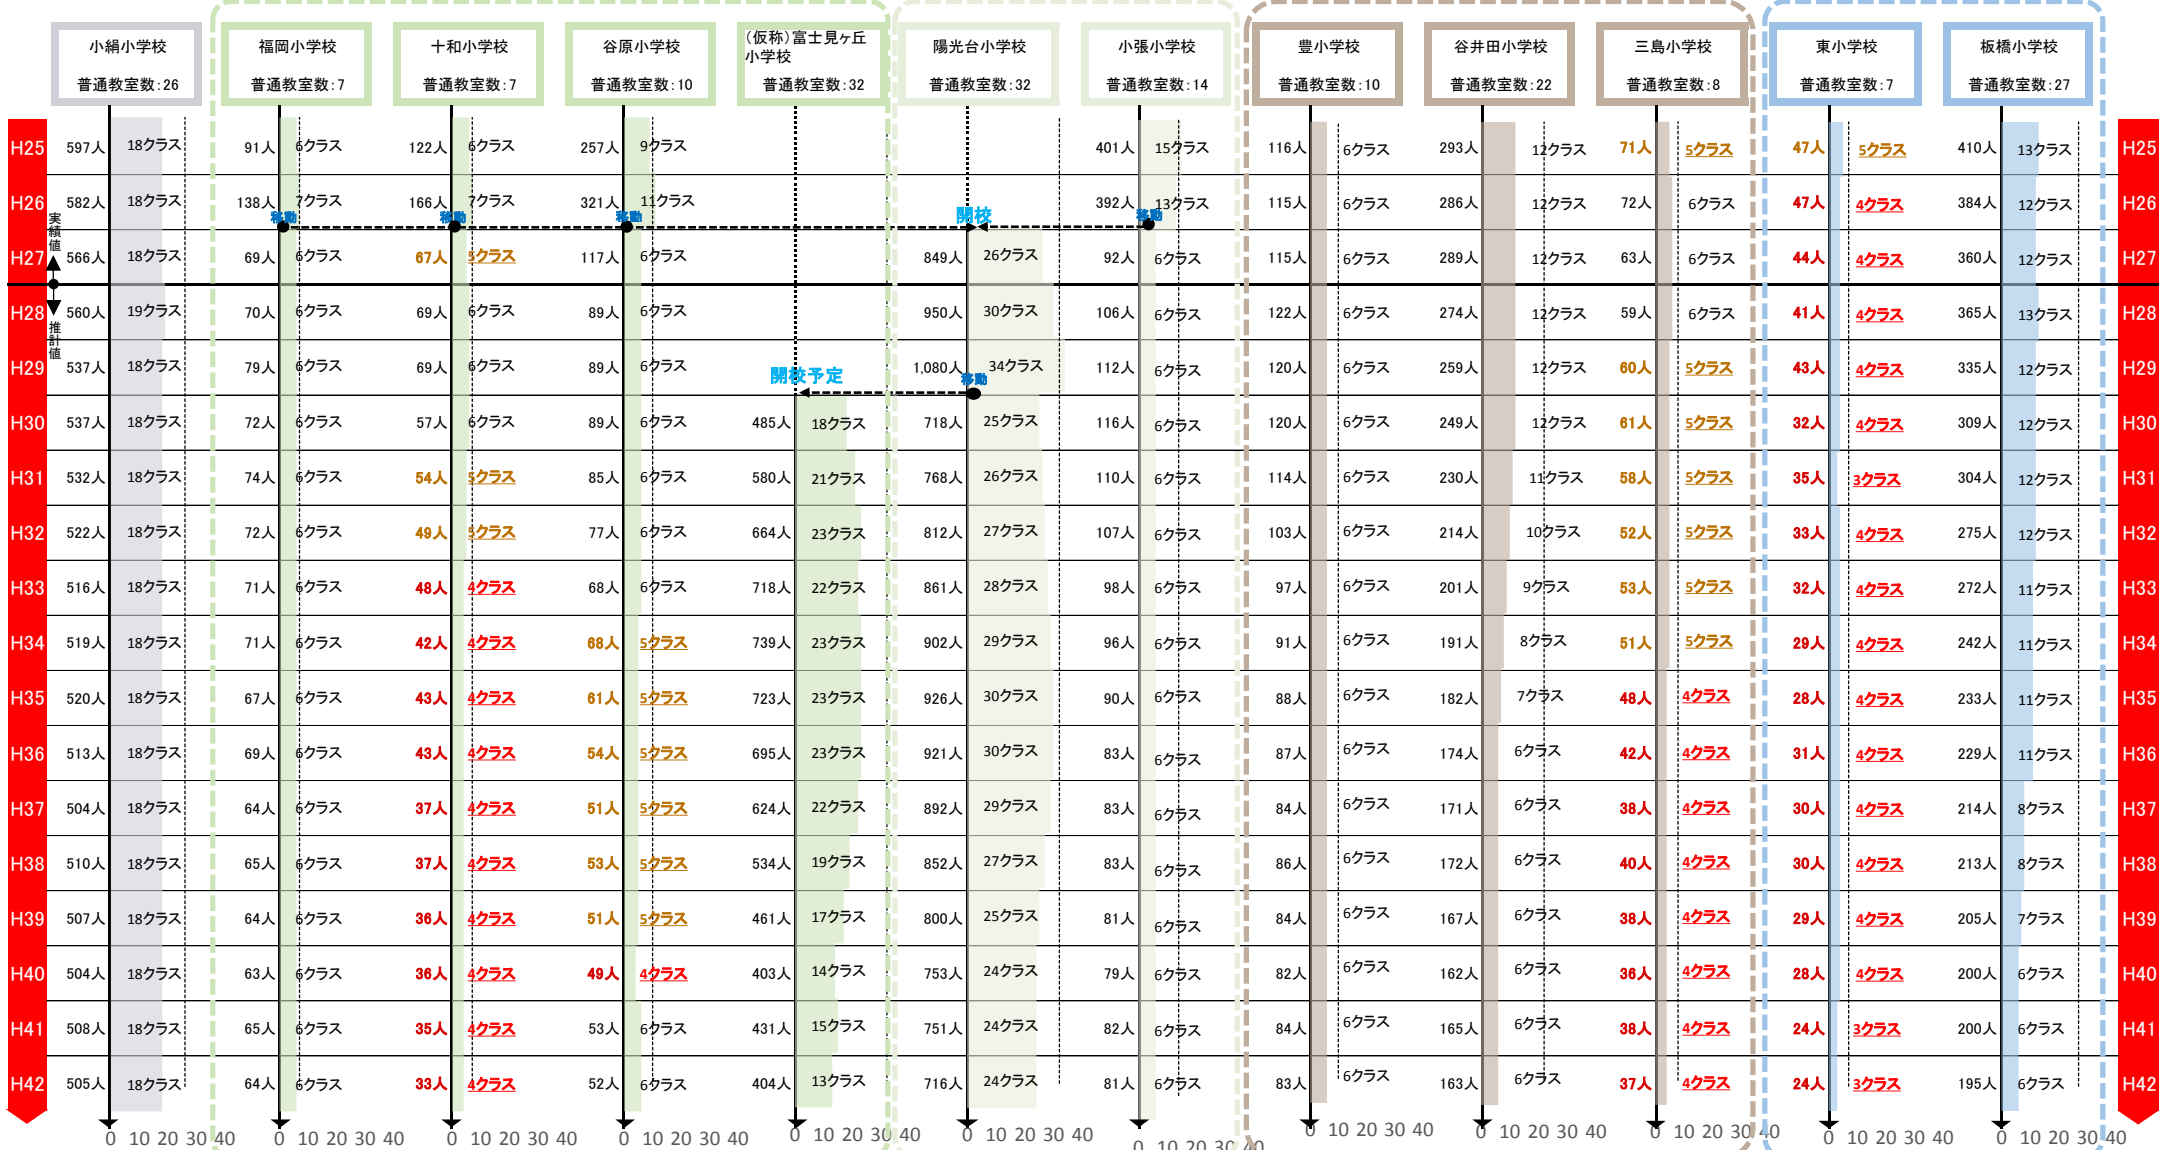

小学校 推計児童数

【5小4中案】

参考資料2

備考	複式発生時期 →複式は発生しない	複式発生時期 →複式は発生しない	複式発生時期 →H31～H32:複式学級1学級 H33～H42:複式学級2学級	複式発生時期 →H35～H39:複式学級1学級 H40:複式学級2学級	複式発生時期 →複式は発生しない	複式発生時期 →複式は発生しない	複式発生時期 →複式は発生しない	複式発生時期 →複式は発生しない	複式発生時期 →複式は発生しない	複式発生時期 →複式は発生しない	複式発生時期 →H29～H34:複式学級1学級 H35～H42:複式学級2学級	複式発生時期 →H27～H30:複式学級2学級 H31:複式学級3学級 H32～H40:複式学級2学級 H41～H42:複式学級3学級	複式発生時期 →複式は発生しない
----	---------------------	---------------------	---	---	---------------------	---------------------	---------------------	---------------------	---------------------	---------------------	---	---	---------------------

※H25-H27は通学児童数
H28以降は人口推計による児童数

○人 ○クラス → 複式なし(6クラス以上)
○人 ○クラス → 複式発生(5クラス)
○人 ○クラス → 複式発生(4クラス以下)