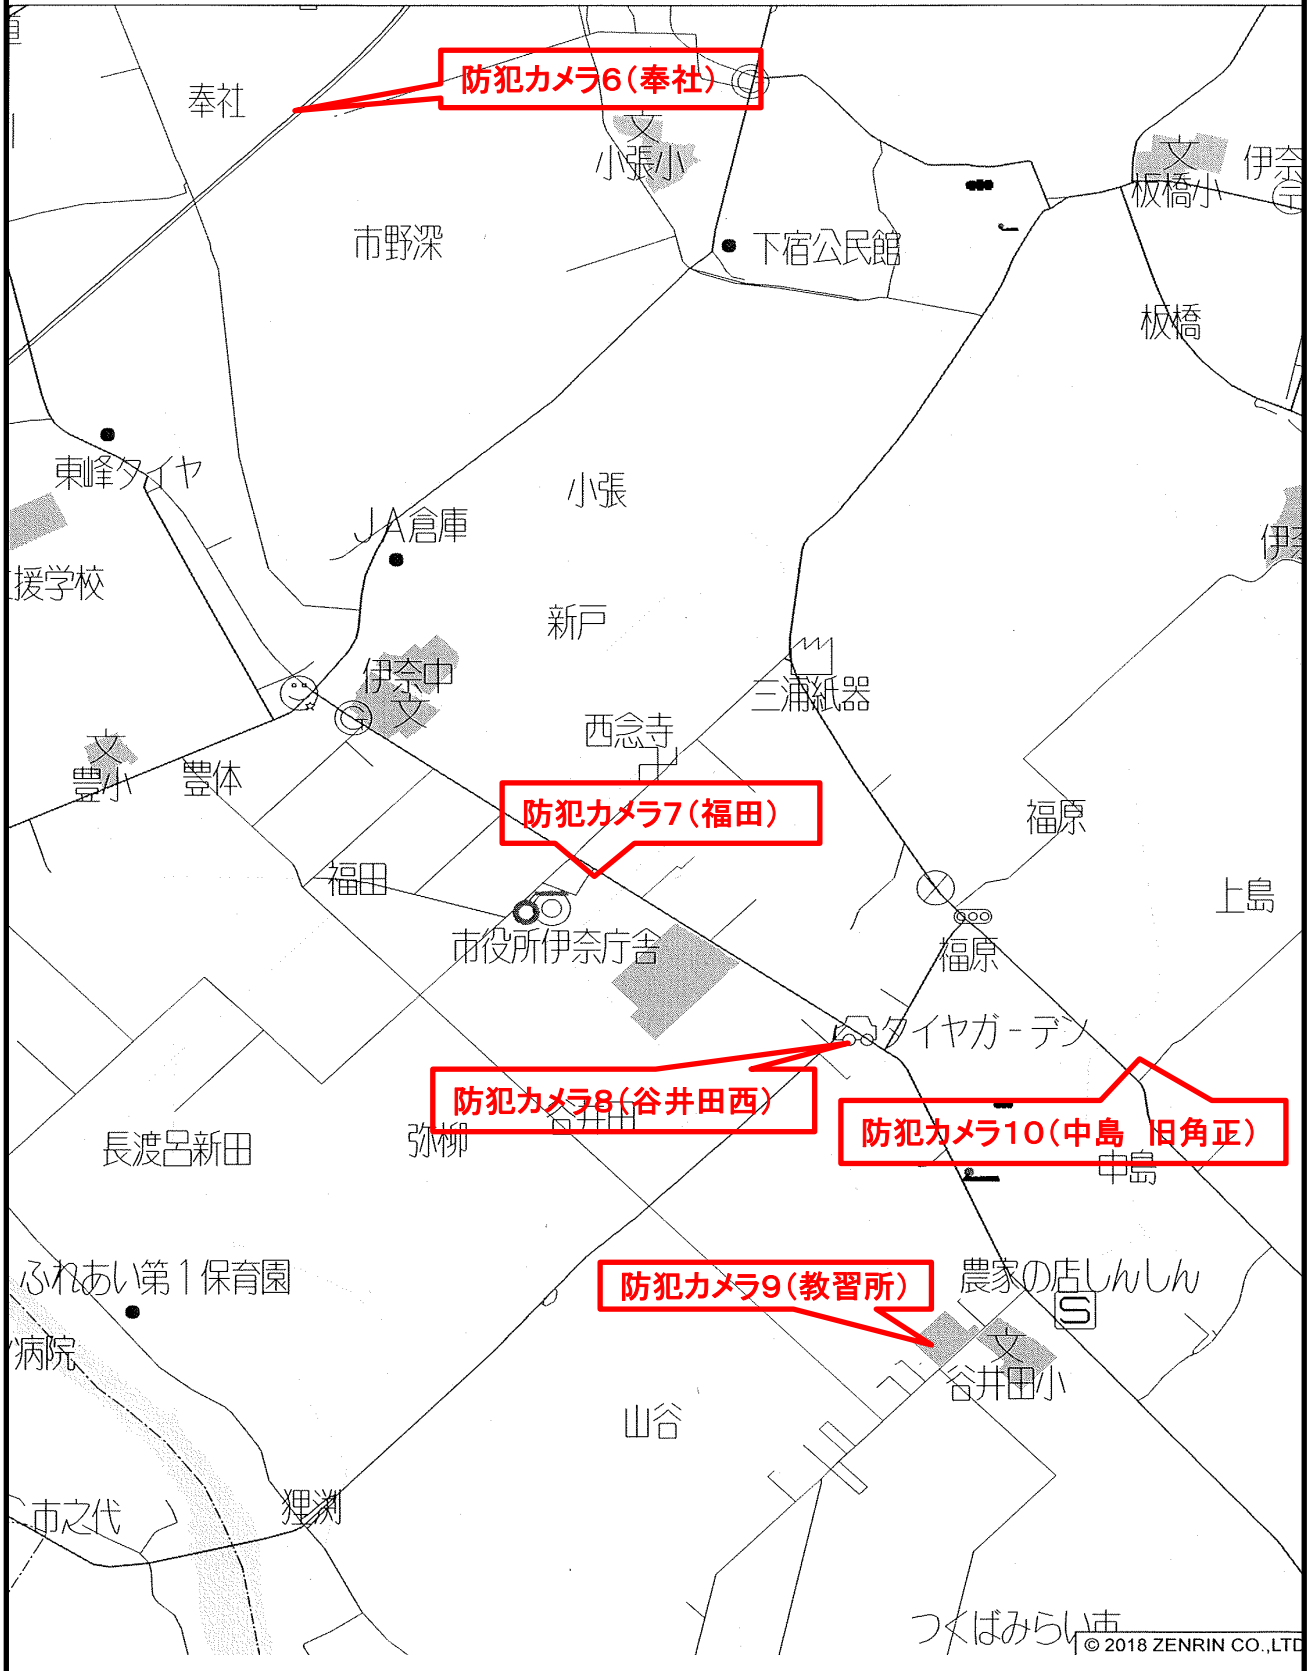

街頭防犯カメラ設置工事(2工区) 全体図

防犯カメラ 5台

位置図(防犯カメラ6)

位置図(防犯カメラ7)

位置図(防犯カメラ8)

位置図(防犯カメラ9)

位置図(防犯カメラ10)

防犯カメラ10

所在: 中島148-4

撮影方向

中島

画像イメージ

自立柱設置イメージ

線