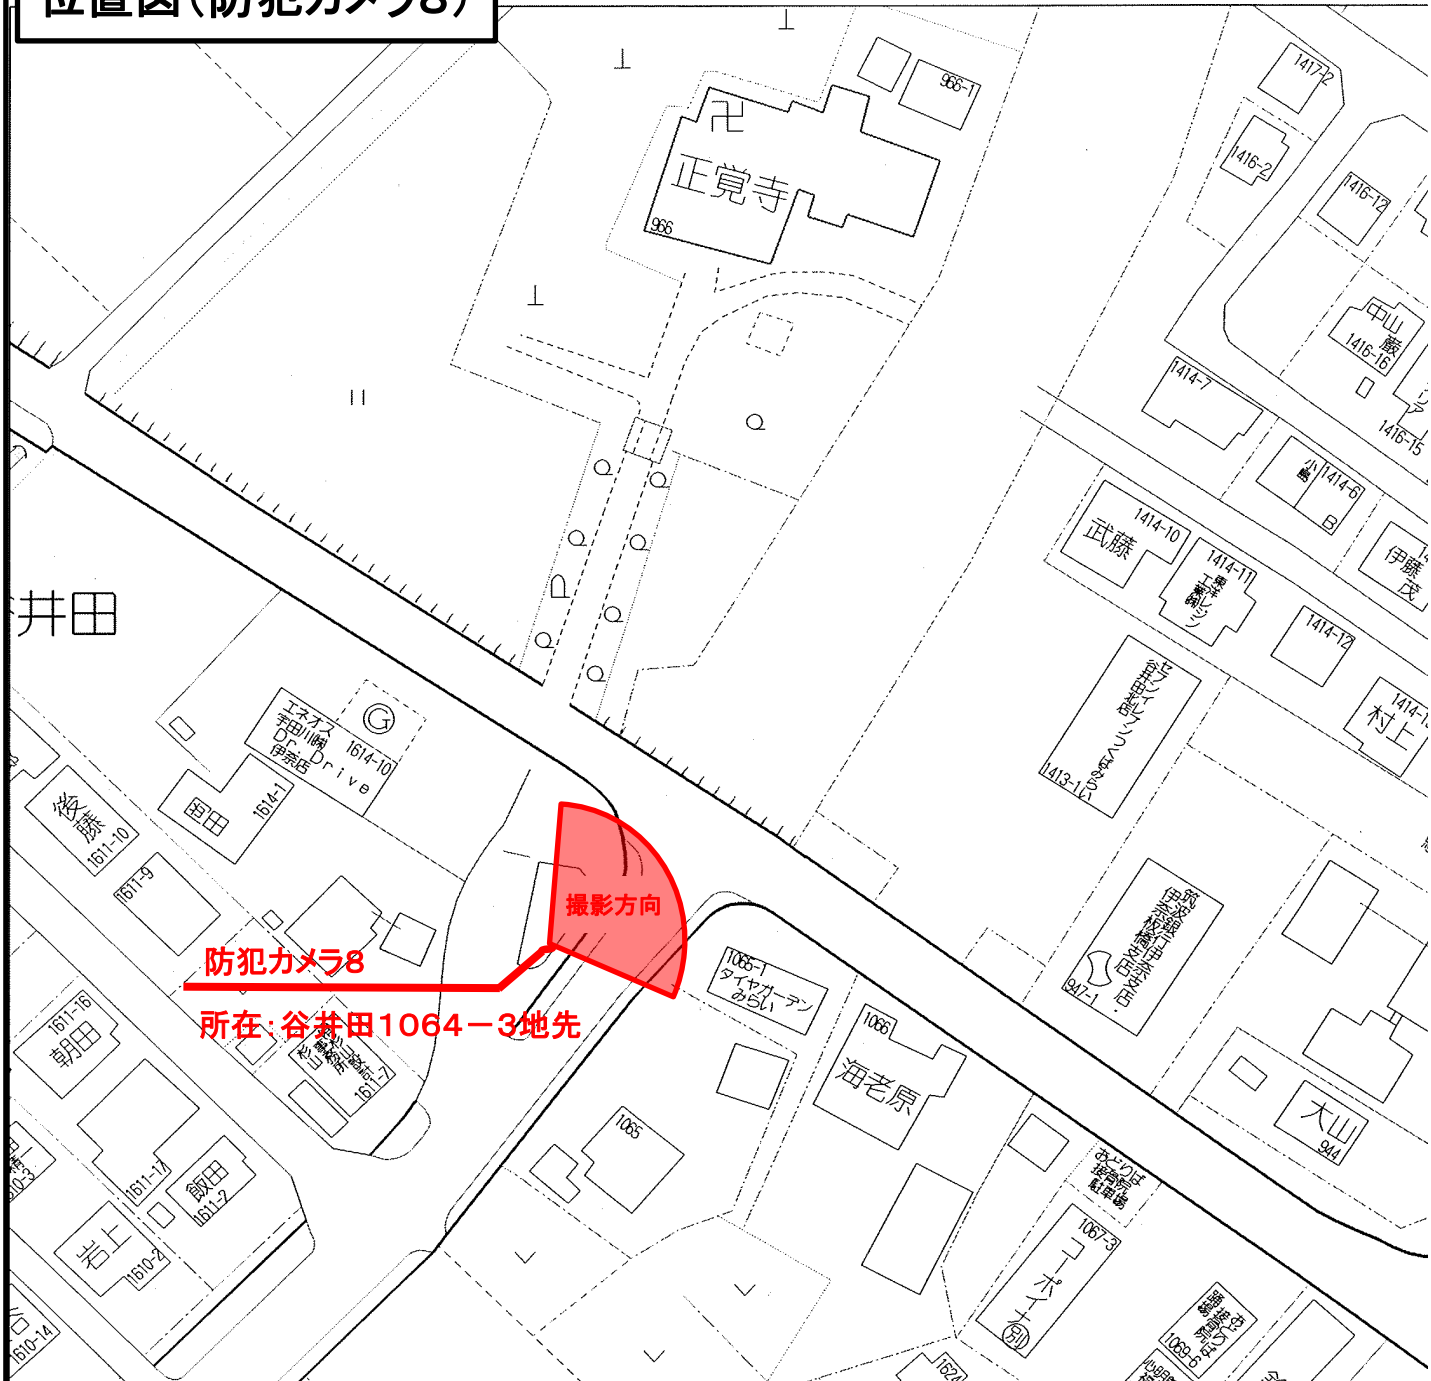

街頭防犯カメラ設置工事(2工区) 全体図

防犯カメラ 5台

位置図(防犯カメラ6)

位置図(防犯カメラ7)

位置図(防犯カメラ8)

位置図(防犯カメラ9)

位置図(防犯カメラ10)

防犯カメラ10

所在: 中島148-4

撮影方向

中島

画像イメージ

自立柱設置イメージ

線