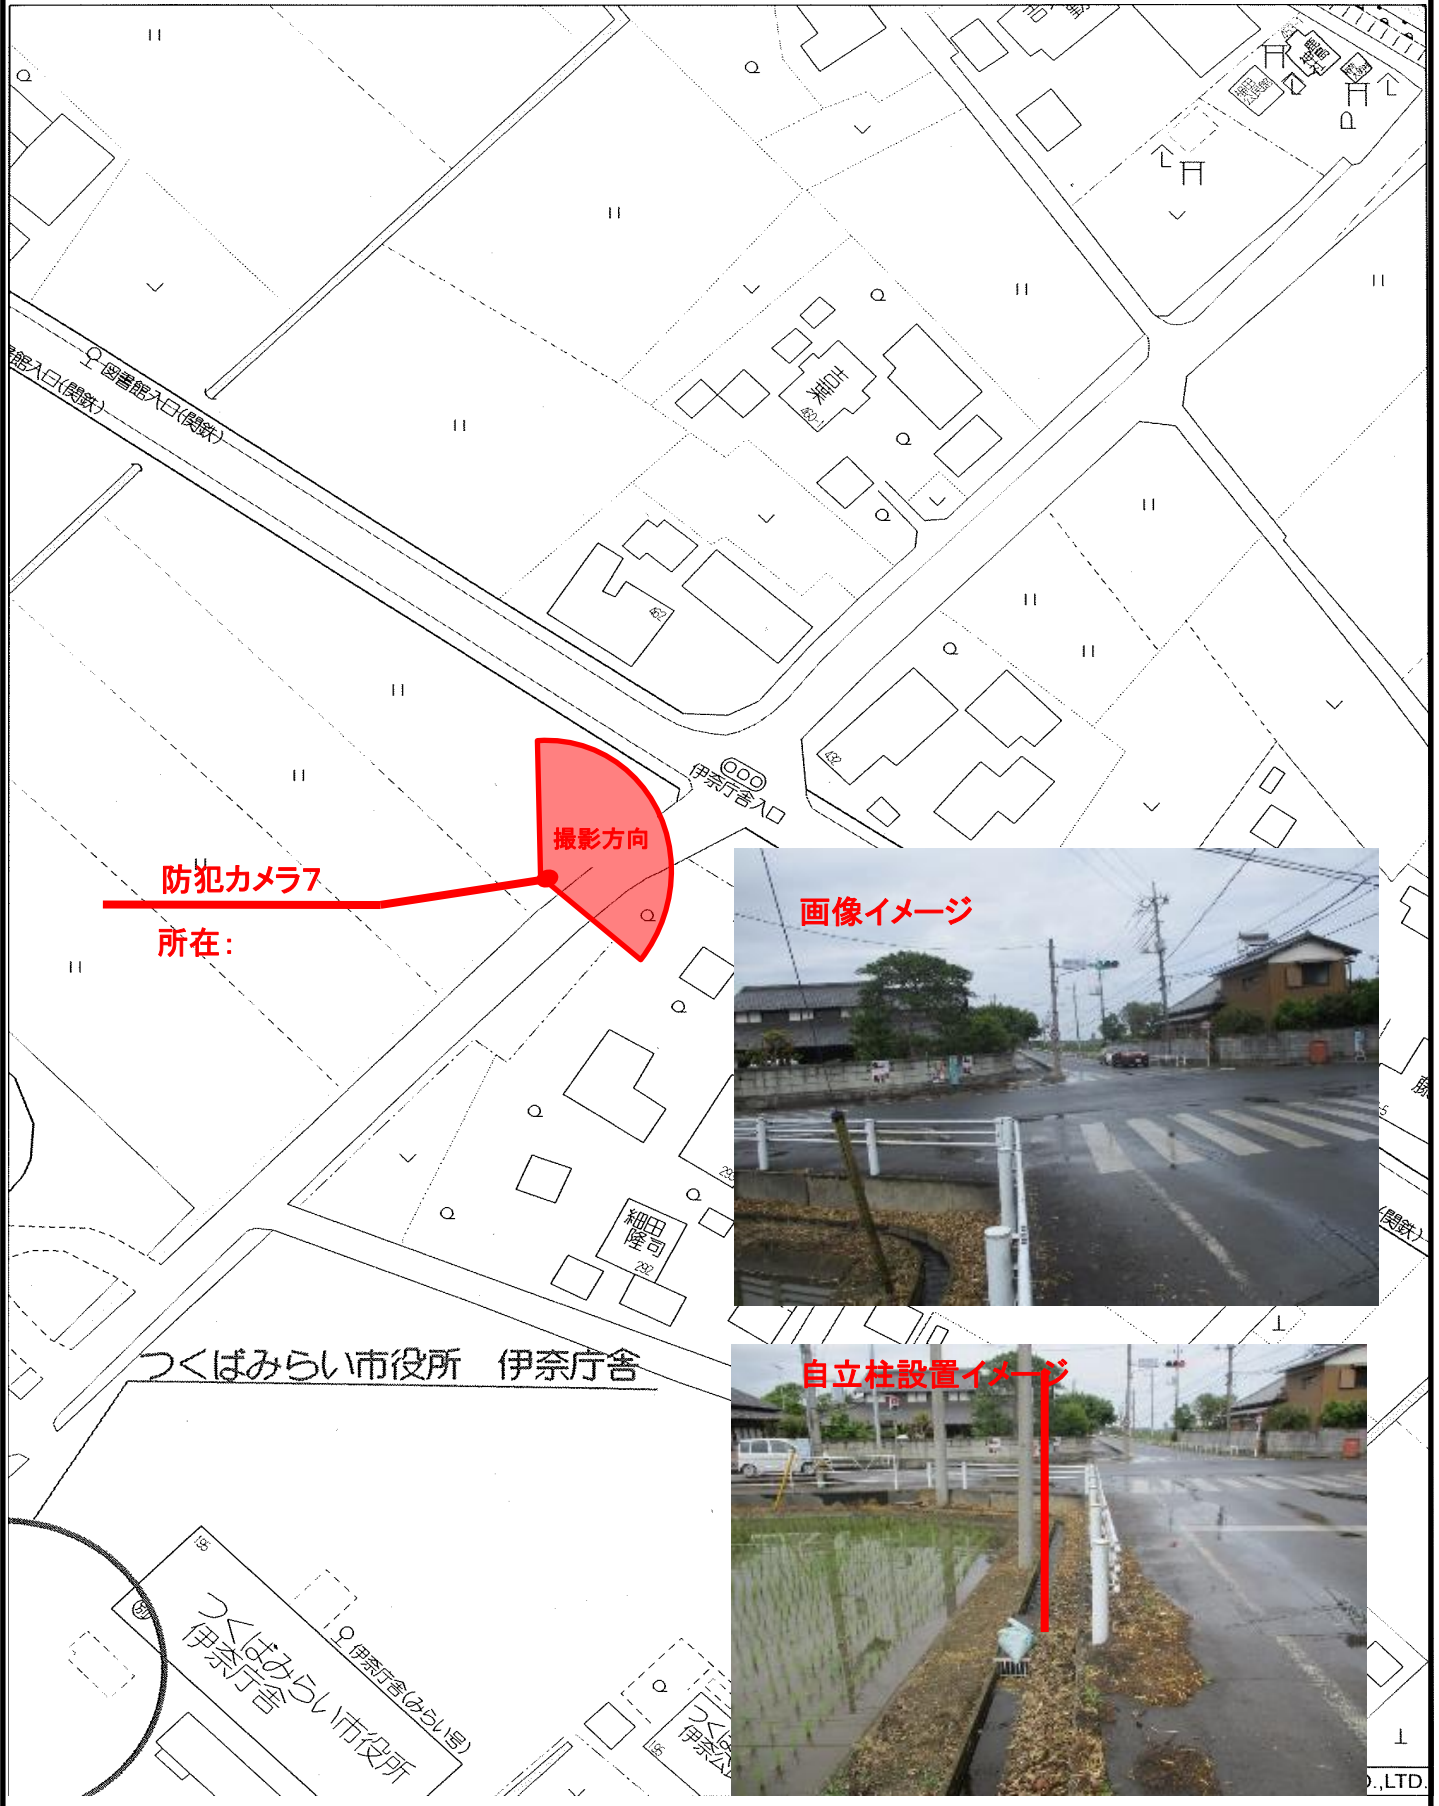

街頭防犯カメラ設置工事(2工区) 全体図

防犯カメラ 5台

位置図(防犯カメラ6)

位置図(防犯カメラ7)

位置図(防犯カメラ8)

位置図(防犯カメラ9)

位置図(防犯カメラ10)

防犯カメラ10

所在: 中島148-4

撮影方向

中島

画像イメージ

自立柱設置イメージ

線