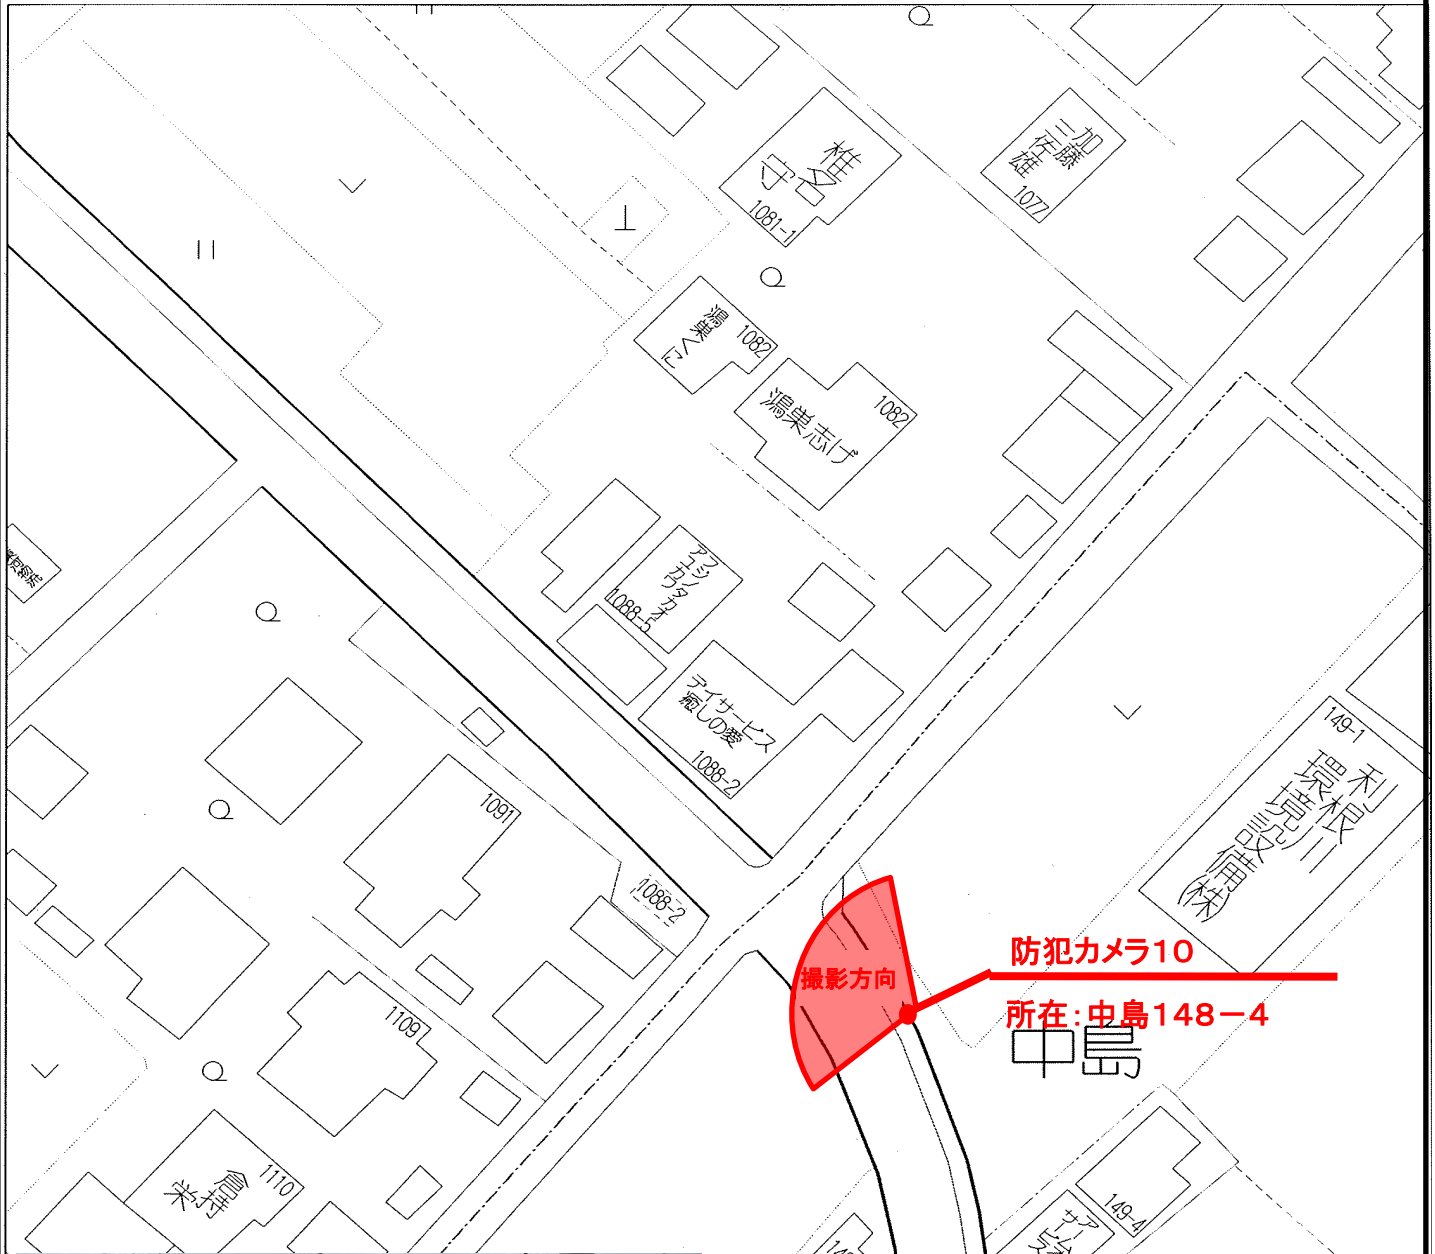

街頭防犯カメラ設置工事(2工区) 全体図

防犯カメラ 5台

位置図(防犯カメラ6)

位置図(防犯カメラ7)

位置図(防犯カメラ8)

位置図(防犯カメラ9)

位置図(防犯カメラ10)

防犯カメラ10

所在: 中島148-4

撮影方向

中島

画像イメージ

自立柱設置イメージ

線