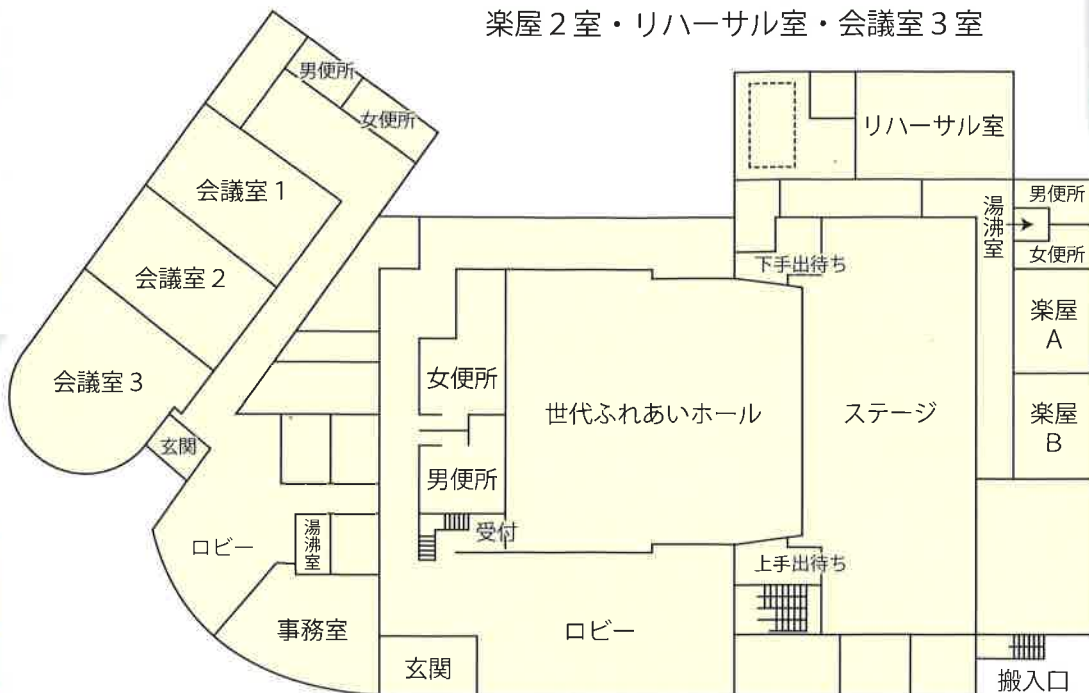

# すこやか福祉館 施設案内

- ◇竣工：平成6年5月
- ◇延床面積：3,950㎡
- ◇構造：鉄筋コンクリート平家建
- ◇主な諸室：大研修室（大広間）大浴場（サウナ付）  
湯上がり談話コーナー（マッサージ機有）  
教養娯楽室（和室3室）・介護者教育室  
福祉団体活動室・日常生活訓練室

浴室

湯ったりのんびりできます!!

湯上がりコーナー

トレーニング室

大研修室

100畳の大広間にはカラオケ完備です!

ふれあいホール

すこやか福祉館は、湯ったりのんびり、身も心も温まる大浴場を中心に、お風呂上がりにゆったりとくつろげる100畳のカラオケ付き大広間があります。また、トレーニング室には、ランニングマシン等の本格的設備や、皆さんで楽しめる卓球台があります。ぜひ一度ご来館ください。

# 世代ふれあいの館 施設案内

- ◇竣工：平成9年9月
- ◇延床面積：2,860㎡
- ◇構造：鉄筋鉄骨コンクリート4階建
- ◇主な諸室：世代ふれあいホール 客席350席  
舞台 間口14m 奥行11m  
楽屋2室・リハーサル室・会議室3室

会議室

会議室は、定員125名まで  
ご利用できます！

ロビー

ピアノは、ヤマハ製  
グランドコンサート  
ピアノCFⅢSを使用  
できます！

リハーサル室

バレエ・ダンス・日舞のレッスンに  
ご利用できます！

楽屋

2室共シャワーを完備しています！

世代ふれあいホール

世代ふれあいホールは、  
350席の客席を有し多目的  
ホールとして、ご利用い  
ただけます。

例えば、音楽やピアノ発  
表会、ダンスや日本舞踊の  
発表会または、講演会や研  
修会といった様々な催し物  
にご利用できます。