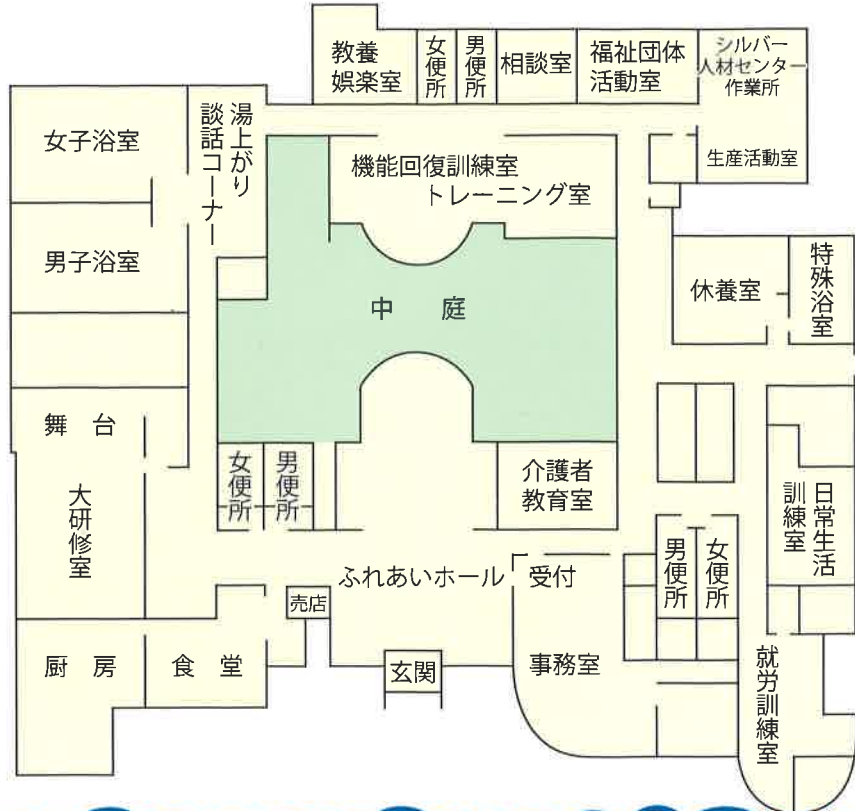

野外ステージ

2面あります

テニスコート

満開のサクラのトンネルは必見です!

桜並木

# すこやか福祉館 施設案内

- ◇竣工：平成6年5月
- ◇延床面積：3,950㎡
- ◇構造：鉄筋コンクリート平家建
- ◇主な諸室：大研修室（大広間）大浴場（サウナ付）  
湯上がり談話コーナー（マッサージ機有）  
教養娯楽室（和室3室）・介護者教育室  
福祉団体活動室・日常生活訓練室

浴室

湯ったりのんびりできます!!

湯上がりコーナー

トレーニング室

大研修室

100畳の大広間にはカラオケ完備です!

ふれあいホール

すこやか福祉館は、湯ったりのんびり、身も心も温まる大浴場を中心に、お風呂上がりにゆったりとくつろげる100畳のカラオケ付き大広間があります。また、トレーニング室には、ランニングマシン等の本格的設備や、皆さんで楽しめる卓球台があります。ぜひ一度ご来館ください。

# 世代ふれあいの館 施設案内

- ◇竣工：平成9年9月
- ◇延床面積：2,860㎡
- ◇構造：鉄筋鉄骨コンクリート4階建
- ◇主な諸室：世代ふれあいホール 客席350席  
舞台 間口14m 奥行11m  
楽屋2室・リハーサル室・会議室3室

会議室

会議室は、定員125名まで  
ご利用できます！

ロビー

ピアノは、ヤマハ製  
グランドコンサート  
ピアノCFⅢSを使用  
できます！

リハーサル室