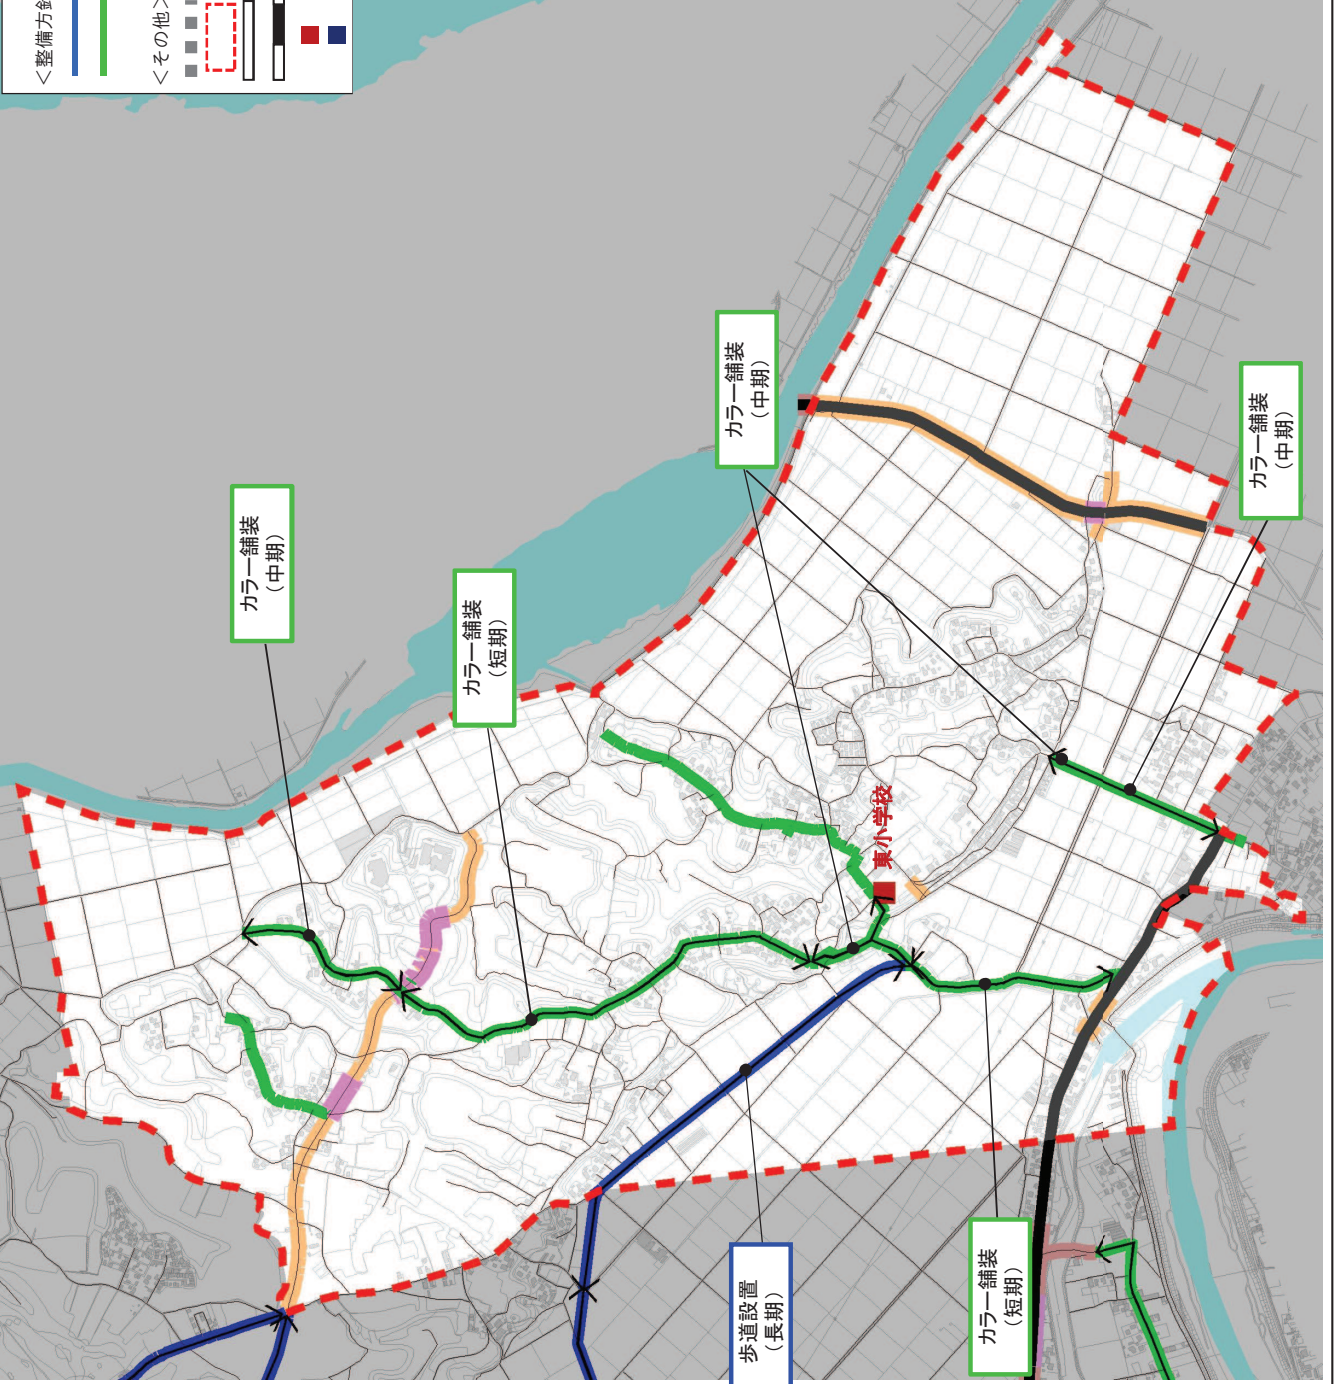

東小学校

凡例

<整備方針>

歩道

注意喚起 (カラー舗装、ハンプ等)

<その他>

都市計画道路

小学校の校区界

高速道路

鉄道 (つくばエクスプレス)

小学校

中学校

凡例

- <整備方針>
  - 歩道 (Blue line)
  - 注意喚起 (カラー舗装、ハンプ等) (Green line)
  - <その他>
    - 都市計画道路 (Grey dashed line)
    - 小学校の校区界 (Red dashed line)
    - 高速道路 (Black line)
    - 鉄道 (つくばエクスプレス) (Black line with cross-ticks)
    - 小学校 (Red square)
    - 中学校 (Blue square)