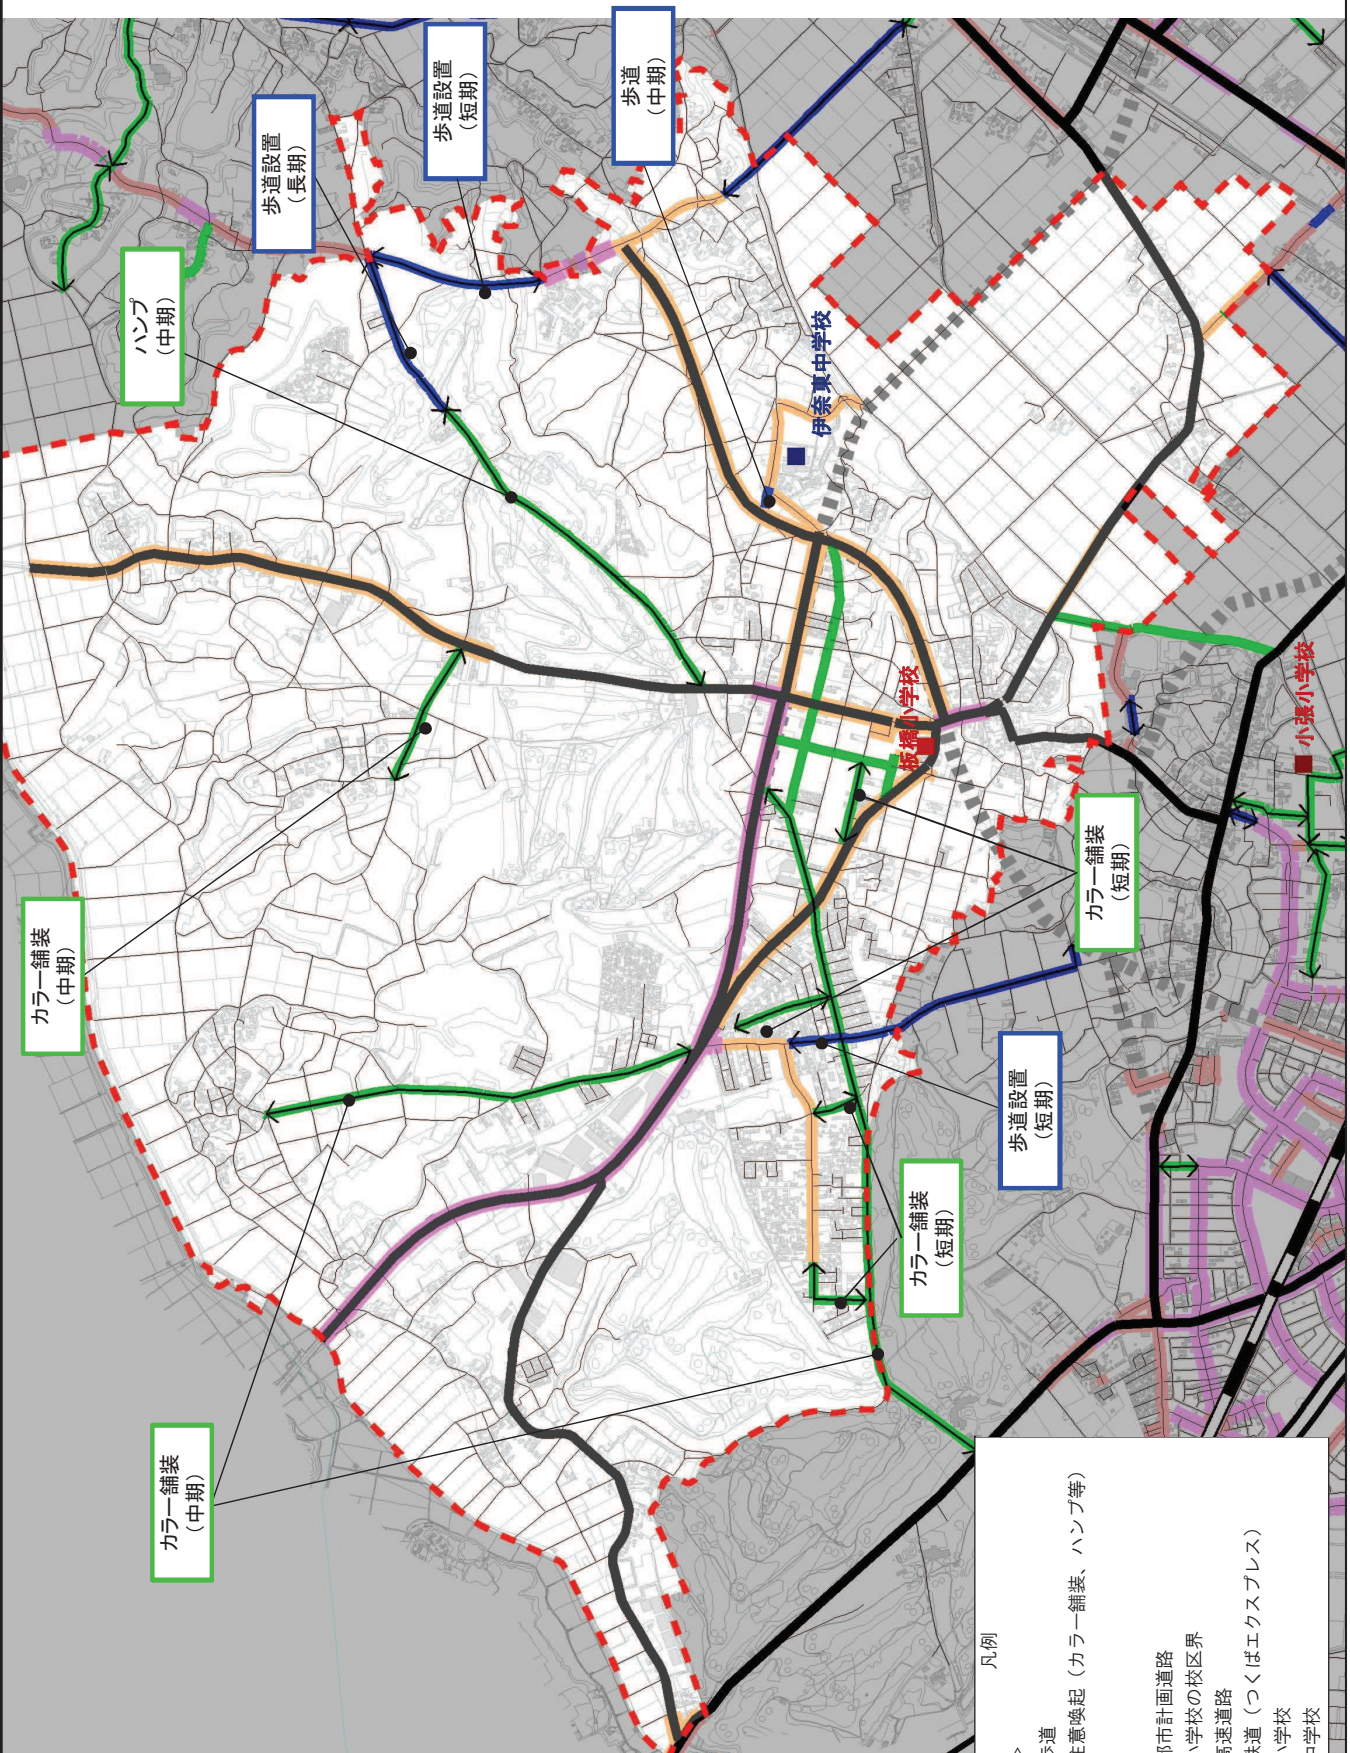

東小学校

凡例

<整備方針>

歩道

注意喚起 (カラー舗装、ハンプ等)

<その他>

都市計画道路

小学校の校区界

高速道路

鉄道 (つくばエクスプレス)

小学校

中学校

凡例

- <整備方針>
  - 歩道 (Blue line)
  - 注意喚起 (カラー舗装、ハンプ等) (Green line)
  - <その他>
    - 都市計画道路 (Grey dashed line)
    - 小学校の校区界 (Red dashed line)
    - 高速道路 (Black line)
    - 鉄道 (つくばエクスプレス) (Black line with cross-ticks)
    - 小学校 (Red square)
    - 中学校 (Blue square)