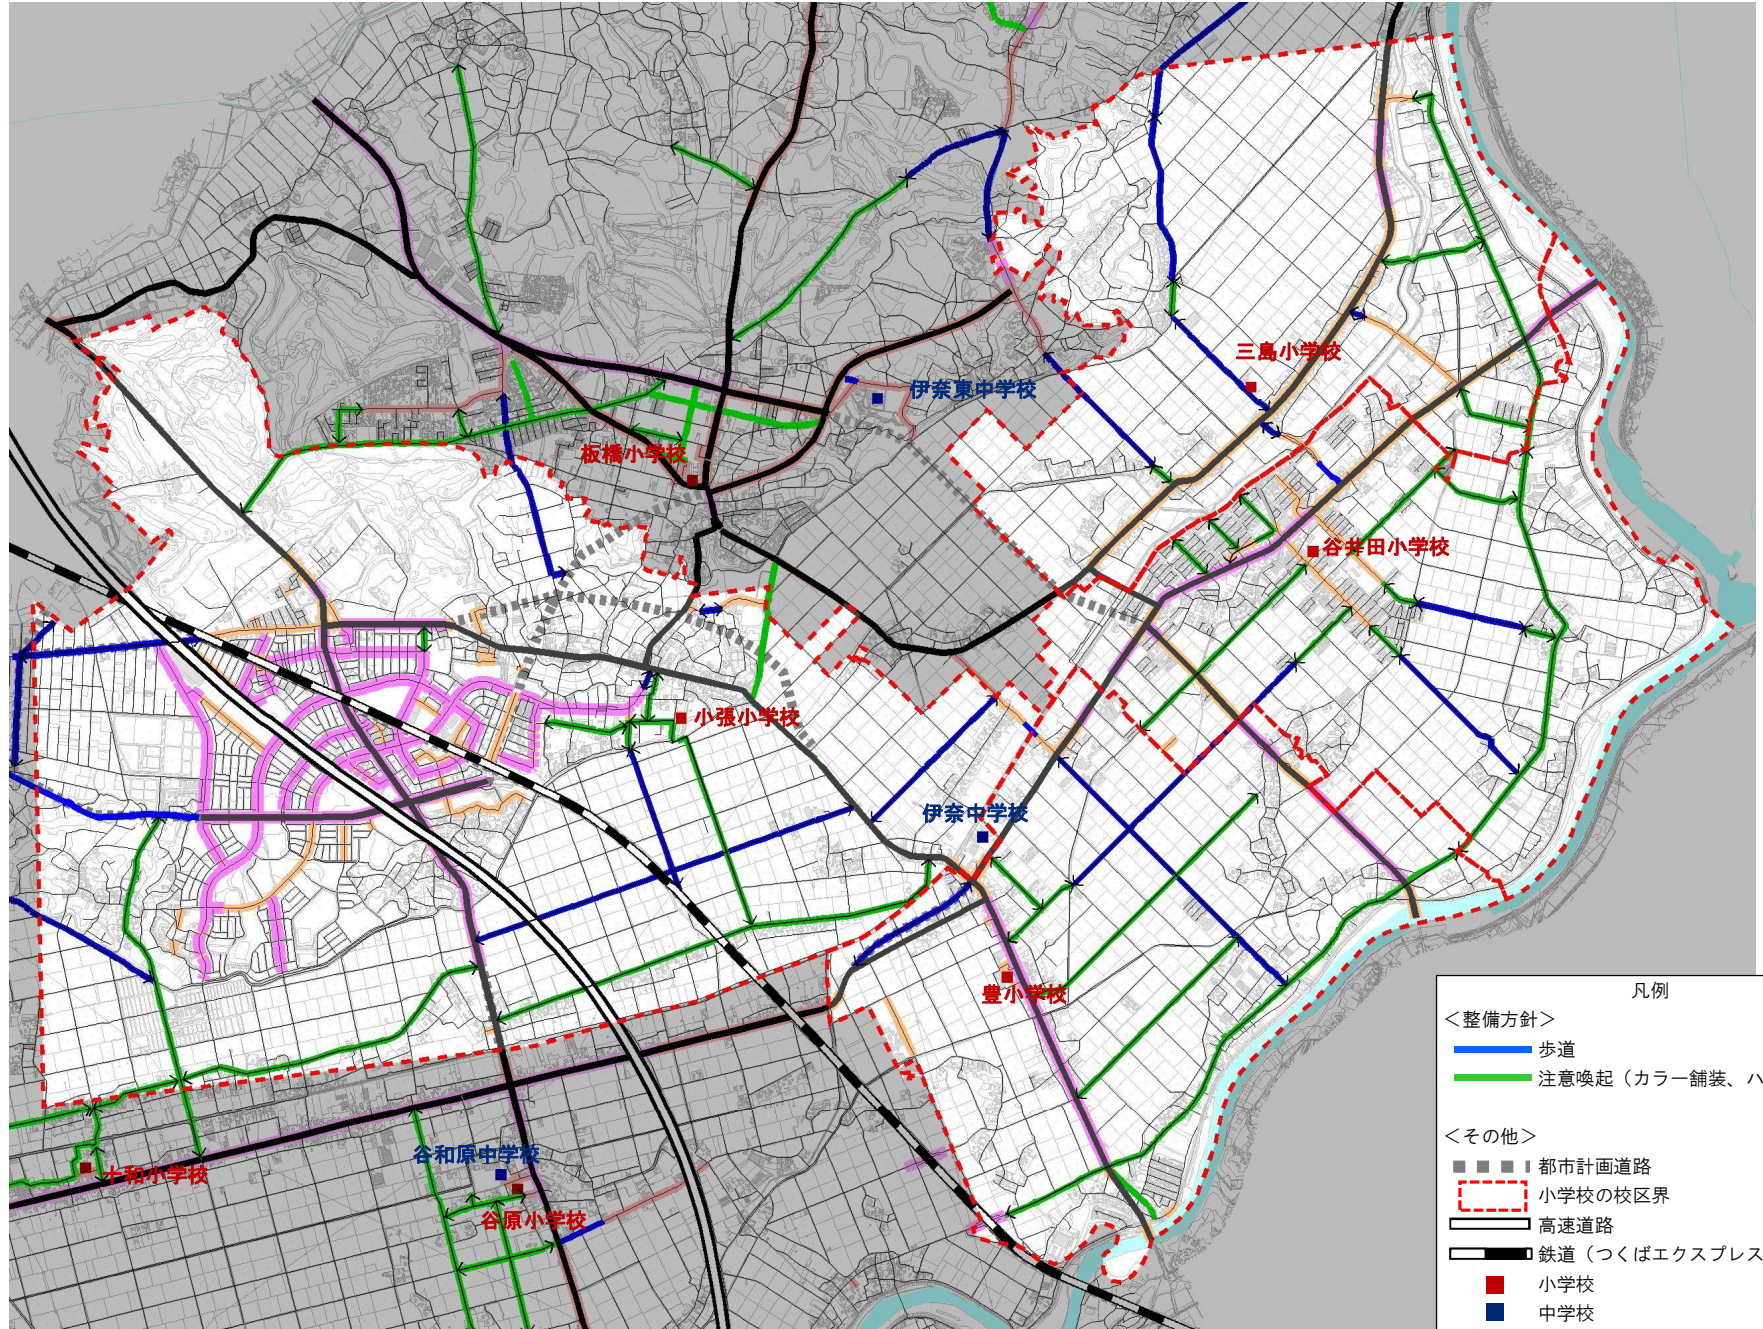

小張小学校

凡例

<整備方針>

- 歩道
- 注意喚起 (カラー舗装、ハンプ等)

<その他>

- 都市計画道路
- 小学校の校区界
- 高速道路
- 鉄道 (つくばエクスプレス)
- 小学校
- 中学校

豊小学校

凡例	
<整備方針>	
	歩道
	注意喚起 (カラー舗装、ハンプ等)
<その他>	
	都市計画道路
	小学校の校区界
	高速道路
	鉄道 (つくばエクスプレス)
	小学校
	中学校

谷井田小学校

三島小学校

凡例

<整備方針>

- 歩道 (Blue line)
- 注意喚起 (カラー舗装、ハンプ等) (Green line)

<その他>

- 都市計画道路 (Grey dashed line)
- 小学校の校区界 (Red dashed line)
- 高速道路 (Black line with double white lines)
- 鉄道 (つくばエクスプレス) (Black line with cross-ticks)
- 小学校 (Red square)
- 中学校 (Blue square)

伊奈中学校

凡例	
<整備方針>	
	歩道
	注意喚起 (カラー舗装、ハンプ等)
<その他>	
	都市計画道路
	小学校の校区界
	高速道路
	鉄道 (つくばエクスプレス)
	小学校
	中学校