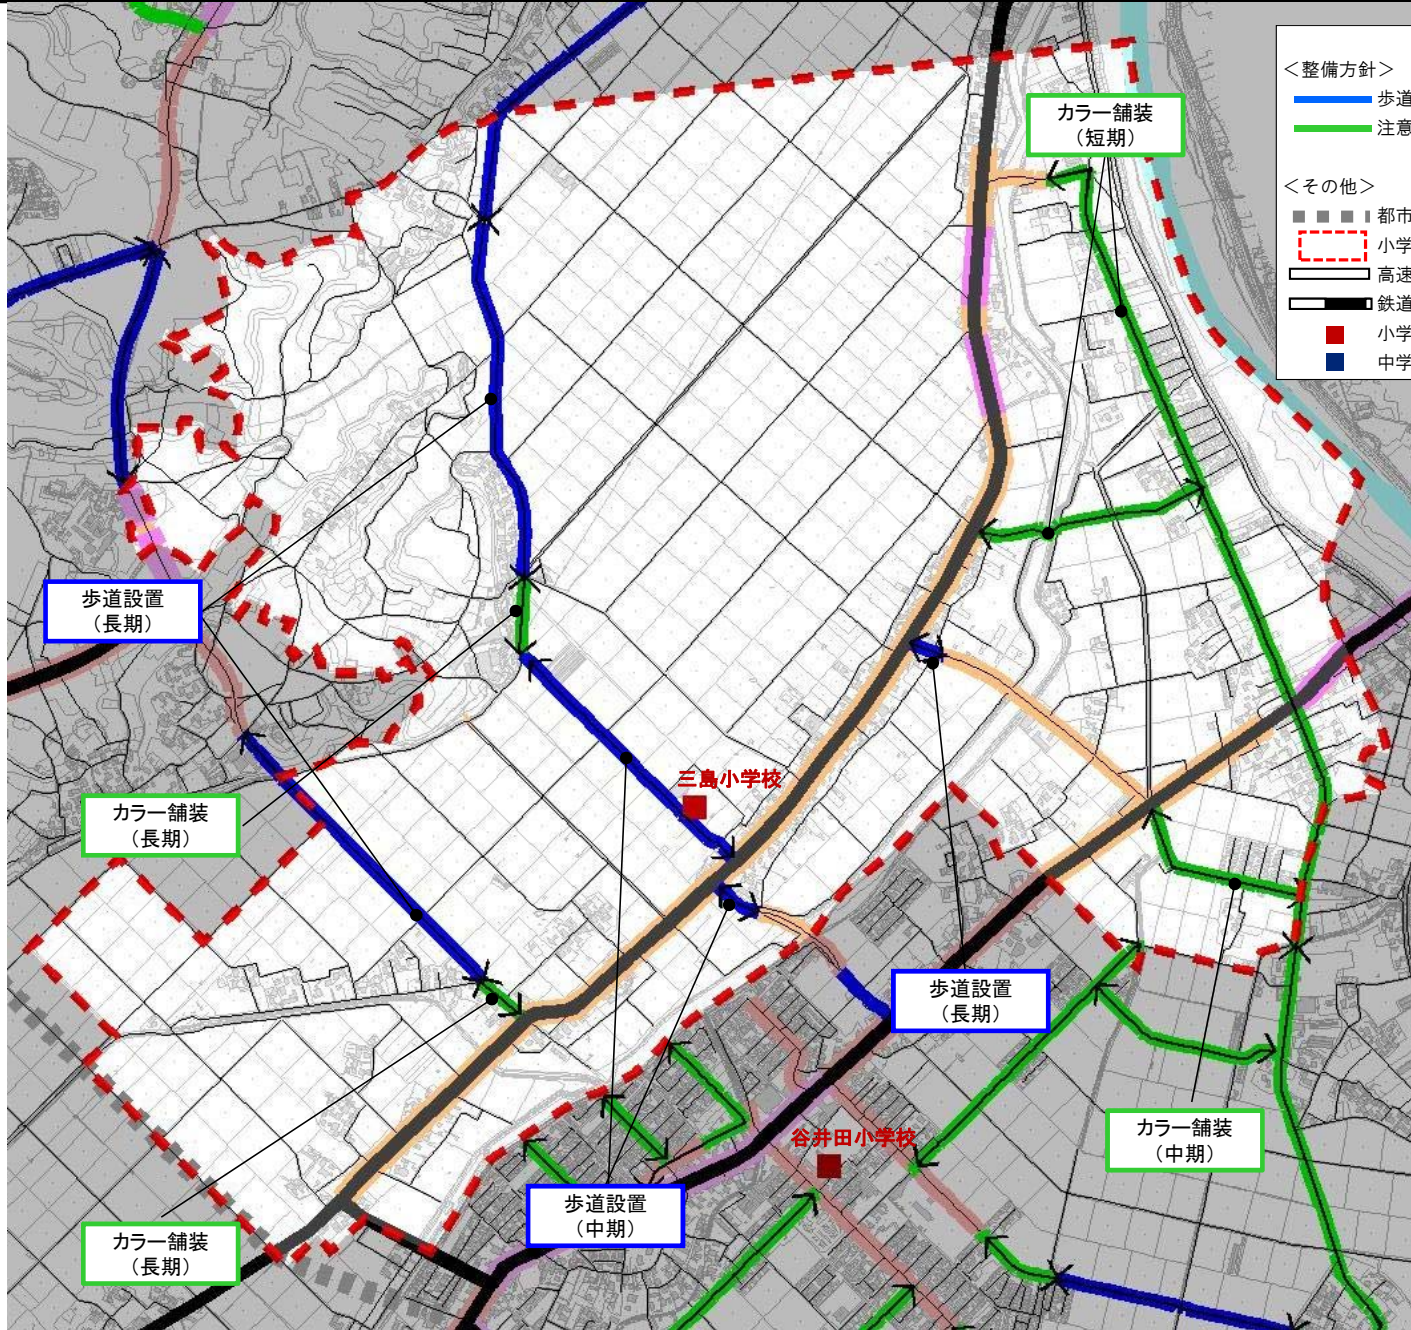

小張小学校

凡例

<整備方針>

- 歩道
- 注意喚起 (カラー舗装、ハンプ等)

<その他>

- 都市計画道路
- 小学校の校区界
- 高速道路
- 鉄道 (つくばエクスプレス)
- 小学校
- 中学校

豊小学校

凡例	
<整備方針>	
	歩道
	注意喚起 (カラー舗装、ハンプ等)
<その他>	
	都市計画道路
	小学校の校区界
	高速道路
	鉄道 (つくばエクスプレス)
	小学校
	中学校

谷井田小学校

三島小学校

凡例

<整備方針>

- 歩道 (Blue line)
- 注意喚起 (カラー舗装、ハンプ等) (Green line)

<その他>

- 都市計画道路 (Grey dashed line)
- 小学校の校区界 (Red dashed line)
- 高速道路 (Black line with double white lines)
- 鉄道 (つくばエクスプレス) (Black line with cross-ticks)
- 小学校 (Red square)
- 中学校 (Blue square)

伊奈中学校

凡例	
<整備方針>	
	歩道
	注意喚起 (カラー舗装、ハンプ等)
<その他>	
	都市計画道路
	小学校の校区界
	高速道路
	鉄道 (つくばエクスプレス)
	小学校
	中学校