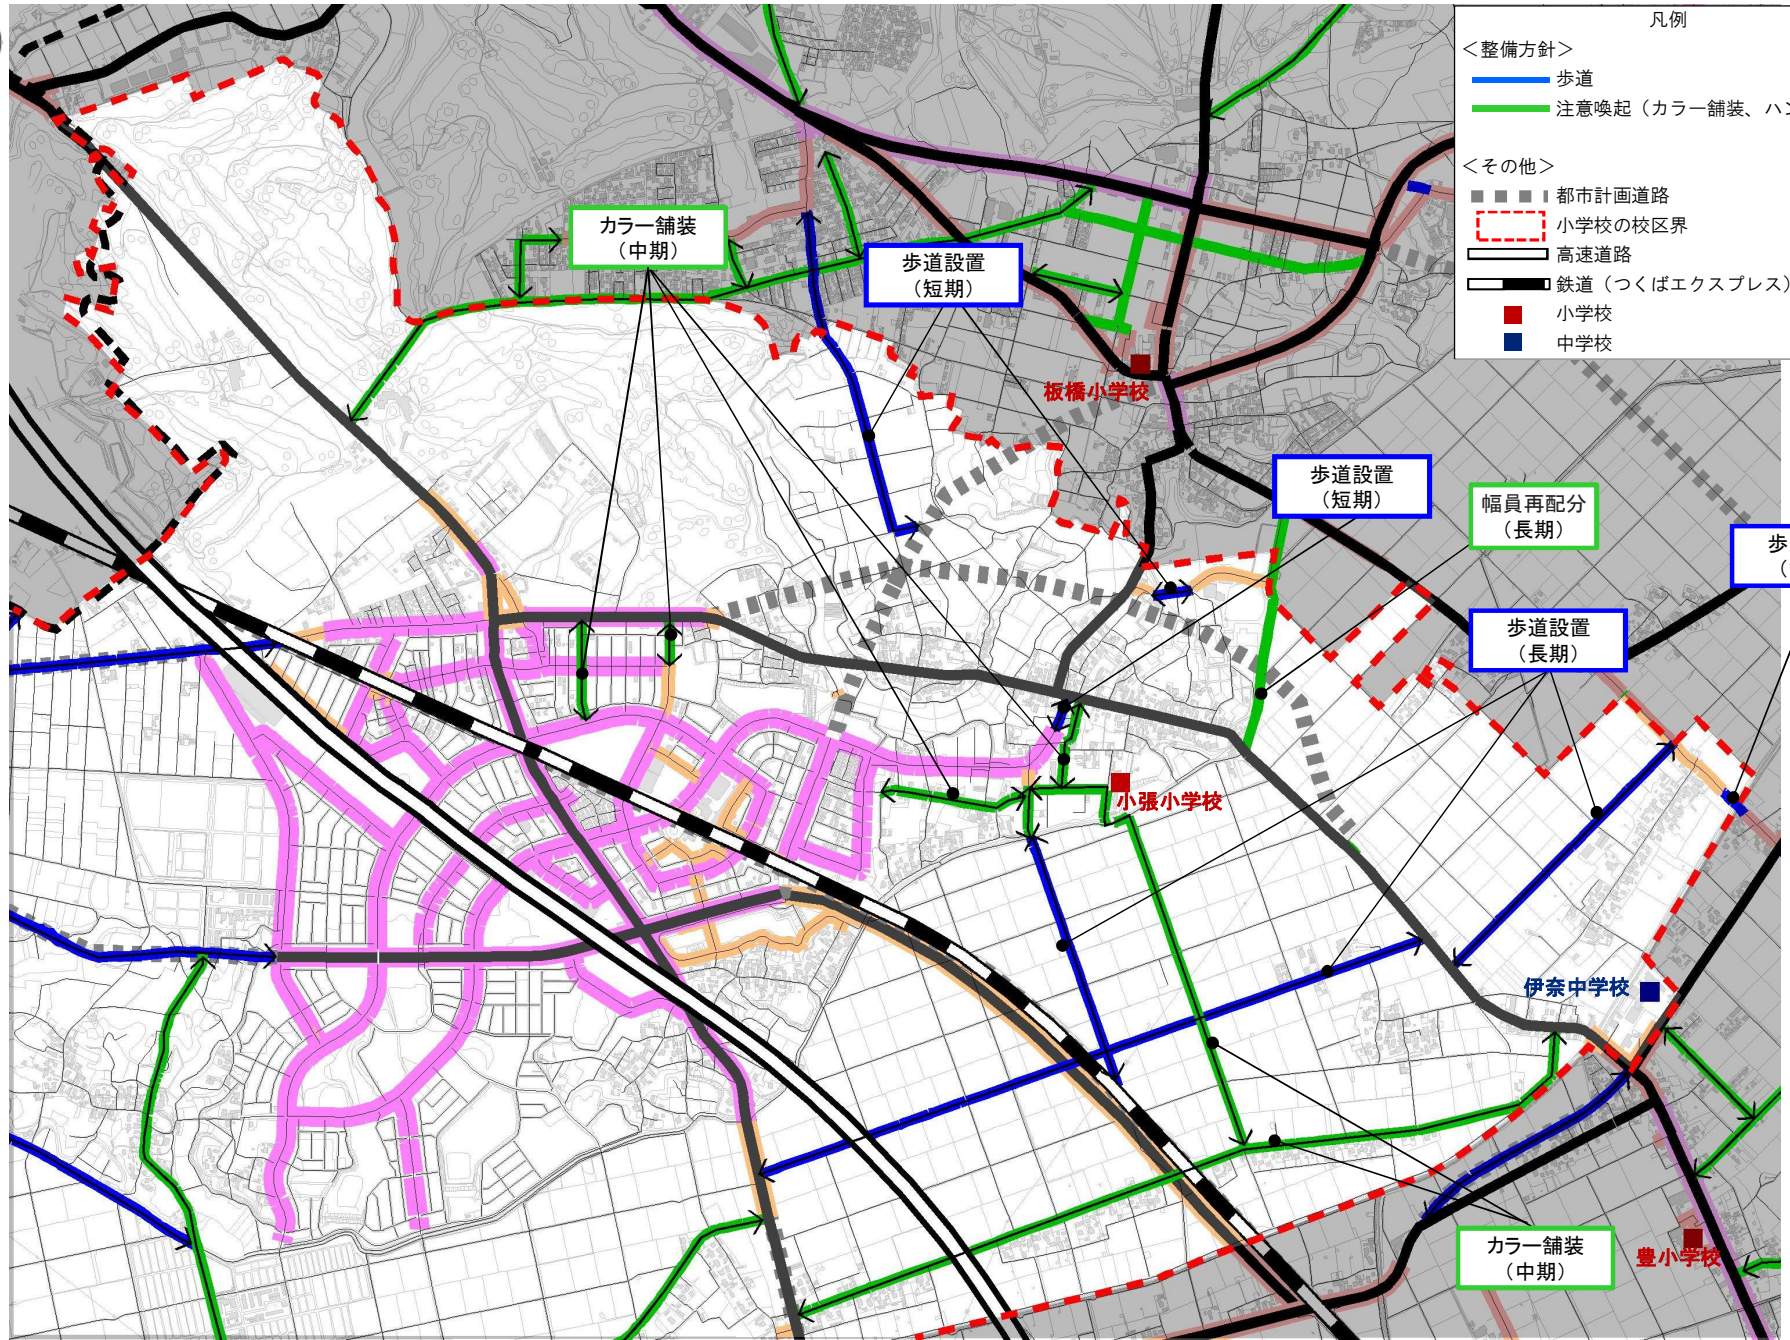

小張小学校

凡例

<整備方針>

- 歩道
- 注意喚起 (カラー舗装、ハンプ等)

<その他>

- 都市計画道路
- 小学校の校区界
- 高速道路
- 鉄道 (つくばエクスプレス)
- 小学校
- 中学校

豊小学校

凡例	
<整備方針>	
	歩道
	注意喚起 (カラー舗装、ハンプ等)
<その他>	
	都市計画道路
	小学校の校区界
	高速道路
	鉄道 (つくばエクスプレス)
	小学校
	中学校

谷井田小学校

三島小学校

凡例

<整備方針>

- 歩道 (Blue line)
- 注意喚起 (カラー舗装、ハンプ等) (Green line)

<その他>

- 都市計画道路 (Grey dashed line)
- 小学校の校区界 (Red dashed line)
- 高速道路 (Black line with double white lines)
- 鉄道 (つくばエクスプレス) (Black line with cross-ticks)
- 小学校 (Red square)
- 中学校 (Blue square)

伊奈中学校

凡例	
<整備方針>	
	歩道
	注意喚起 (カラー舗装、ハンプ等)
<その他>	
	都市計画道路
	小学校の校区界
	高速道路
	鉄道 (つくばエクスプレス)
	小学校
	中学校