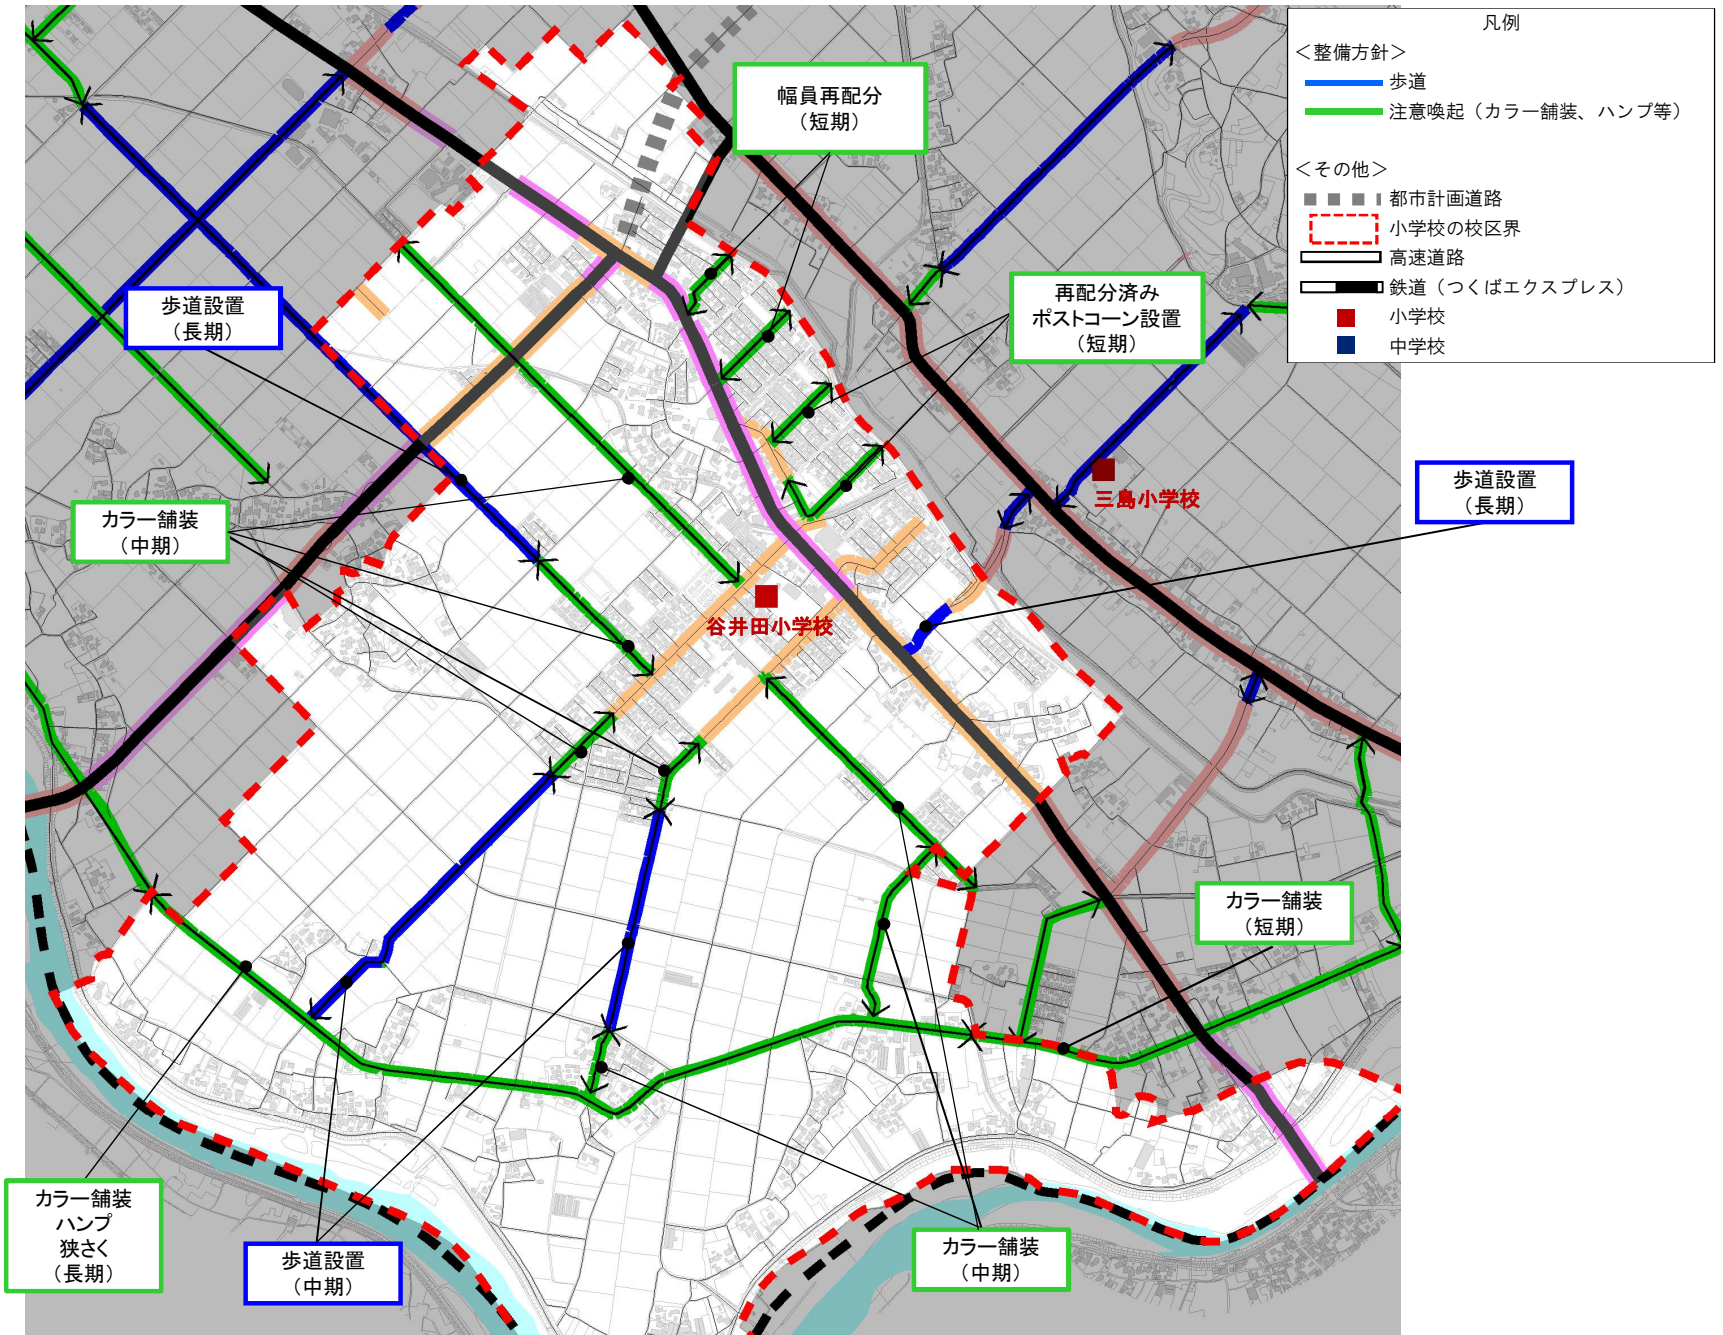

小張小学校

凡例

<整備方針>

- 歩道
- 注意喚起 (カラー舗装、ハンプ等)

<その他>

- 都市計画道路
- 小学校の校区界
- 高速道路
- 鉄道 (つくばエクスプレス)
- 小学校
- 中学校

豊小学校

凡例	
<整備方針>	
	歩道
	注意喚起 (カラー舗装、ハンプ等)
<その他>	
	都市計画道路
	小学校の校区界
	高速道路
	鉄道 (つくばエクスプレス)
	小学校
	中学校

谷井田小学校

三島小学校

凡例

<整備方針>

- 歩道 (Blue line)
- 注意喚起 (カラー舗装、ハンプ等) (Green line)

<その他>

- 都市計画道路 (Grey dashed line)
- 小学校の校区界 (Red dashed line)
- 高速道路 (Black line with double white lines)
- 鉄道 (つくばエクスプレス) (Black line with cross-ticks)
- 小学校 (Red square)
- 中学校 (Blue square)

伊奈中学校

凡例	
<整備方針>	
	歩道
	注意喚起 (カラー舗装、ハンプ等)
<その他>	
	都市計画道路
	小学校の校区界
	高速道路
	鉄道 (つくばエクスプレス)
	小学校
	中学校