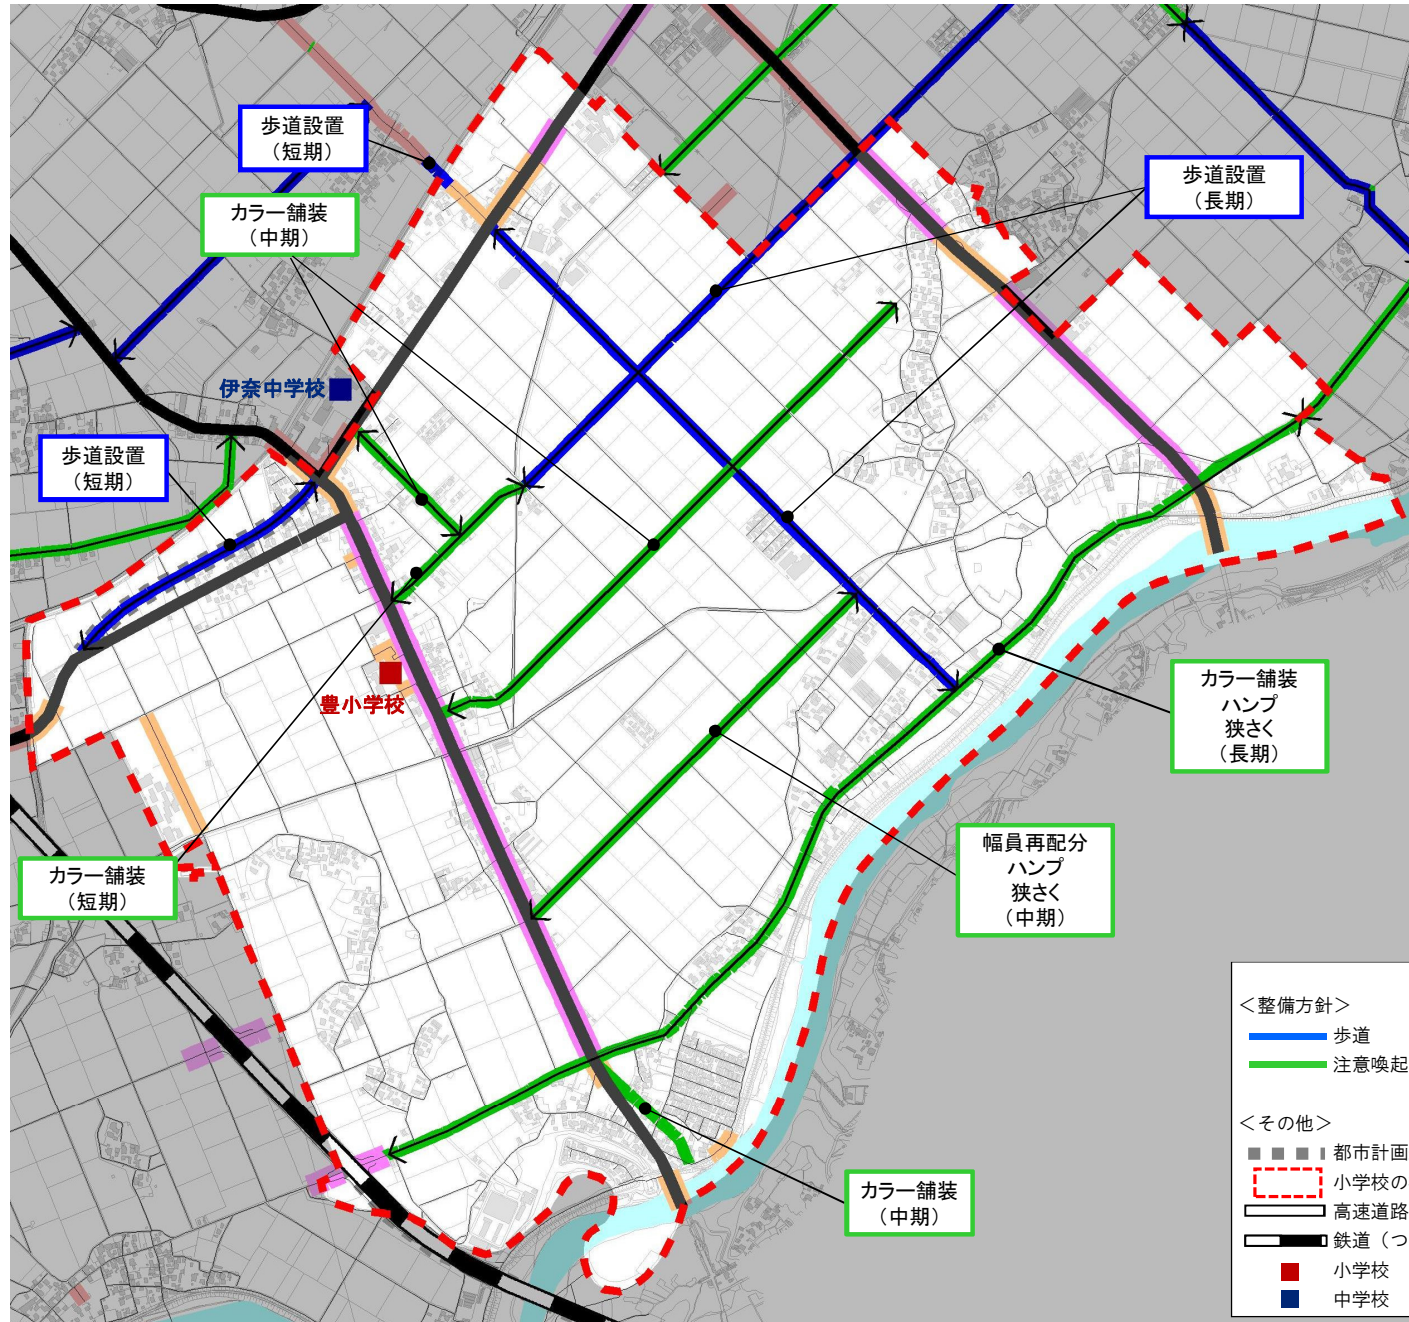

小張小学校

凡例

<整備方針>

- 歩道
- 注意喚起 (カラー舗装、ハンプ等)

<その他>

- 都市計画道路
- 小学校の校区界
- 高速道路
- 鉄道 (つくばエクスプレス)
- 小学校
- 中学校

豊小学校

凡例	
<整備方針>	
	歩道
	注意喚起 (カラー舗装、ハンプ等)
<その他>	
	都市計画道路
	小学校の校区界
	高速道路
	鉄道 (つくばエクスプレス)
	小学校
	中学校

谷井田小学校

三島小学校

凡例

<整備方針>

- 歩道 (Blue line)
- 注意喚起 (カラー舗装、ハンプ等) (Green line)

<その他>

- 都市計画道路 (Grey dashed line)
- 小学校の校区界 (Red dashed line)
- 高速道路 (Black line with double white lines)
- 鉄道 (つくばエクスプレス) (Black line with cross-ticks)
- 小学校 (Red square)
- 中学校 (Blue square)

伊奈中学校

凡例	
<整備方針>	
	歩道
	注意喚起 (カラー舗装、ハンプ等)
<その他>	
	都市計画道路
	小学校の校区界
	高速道路
	鉄道 (つくばエクスプレス)
	小学校
	中学校