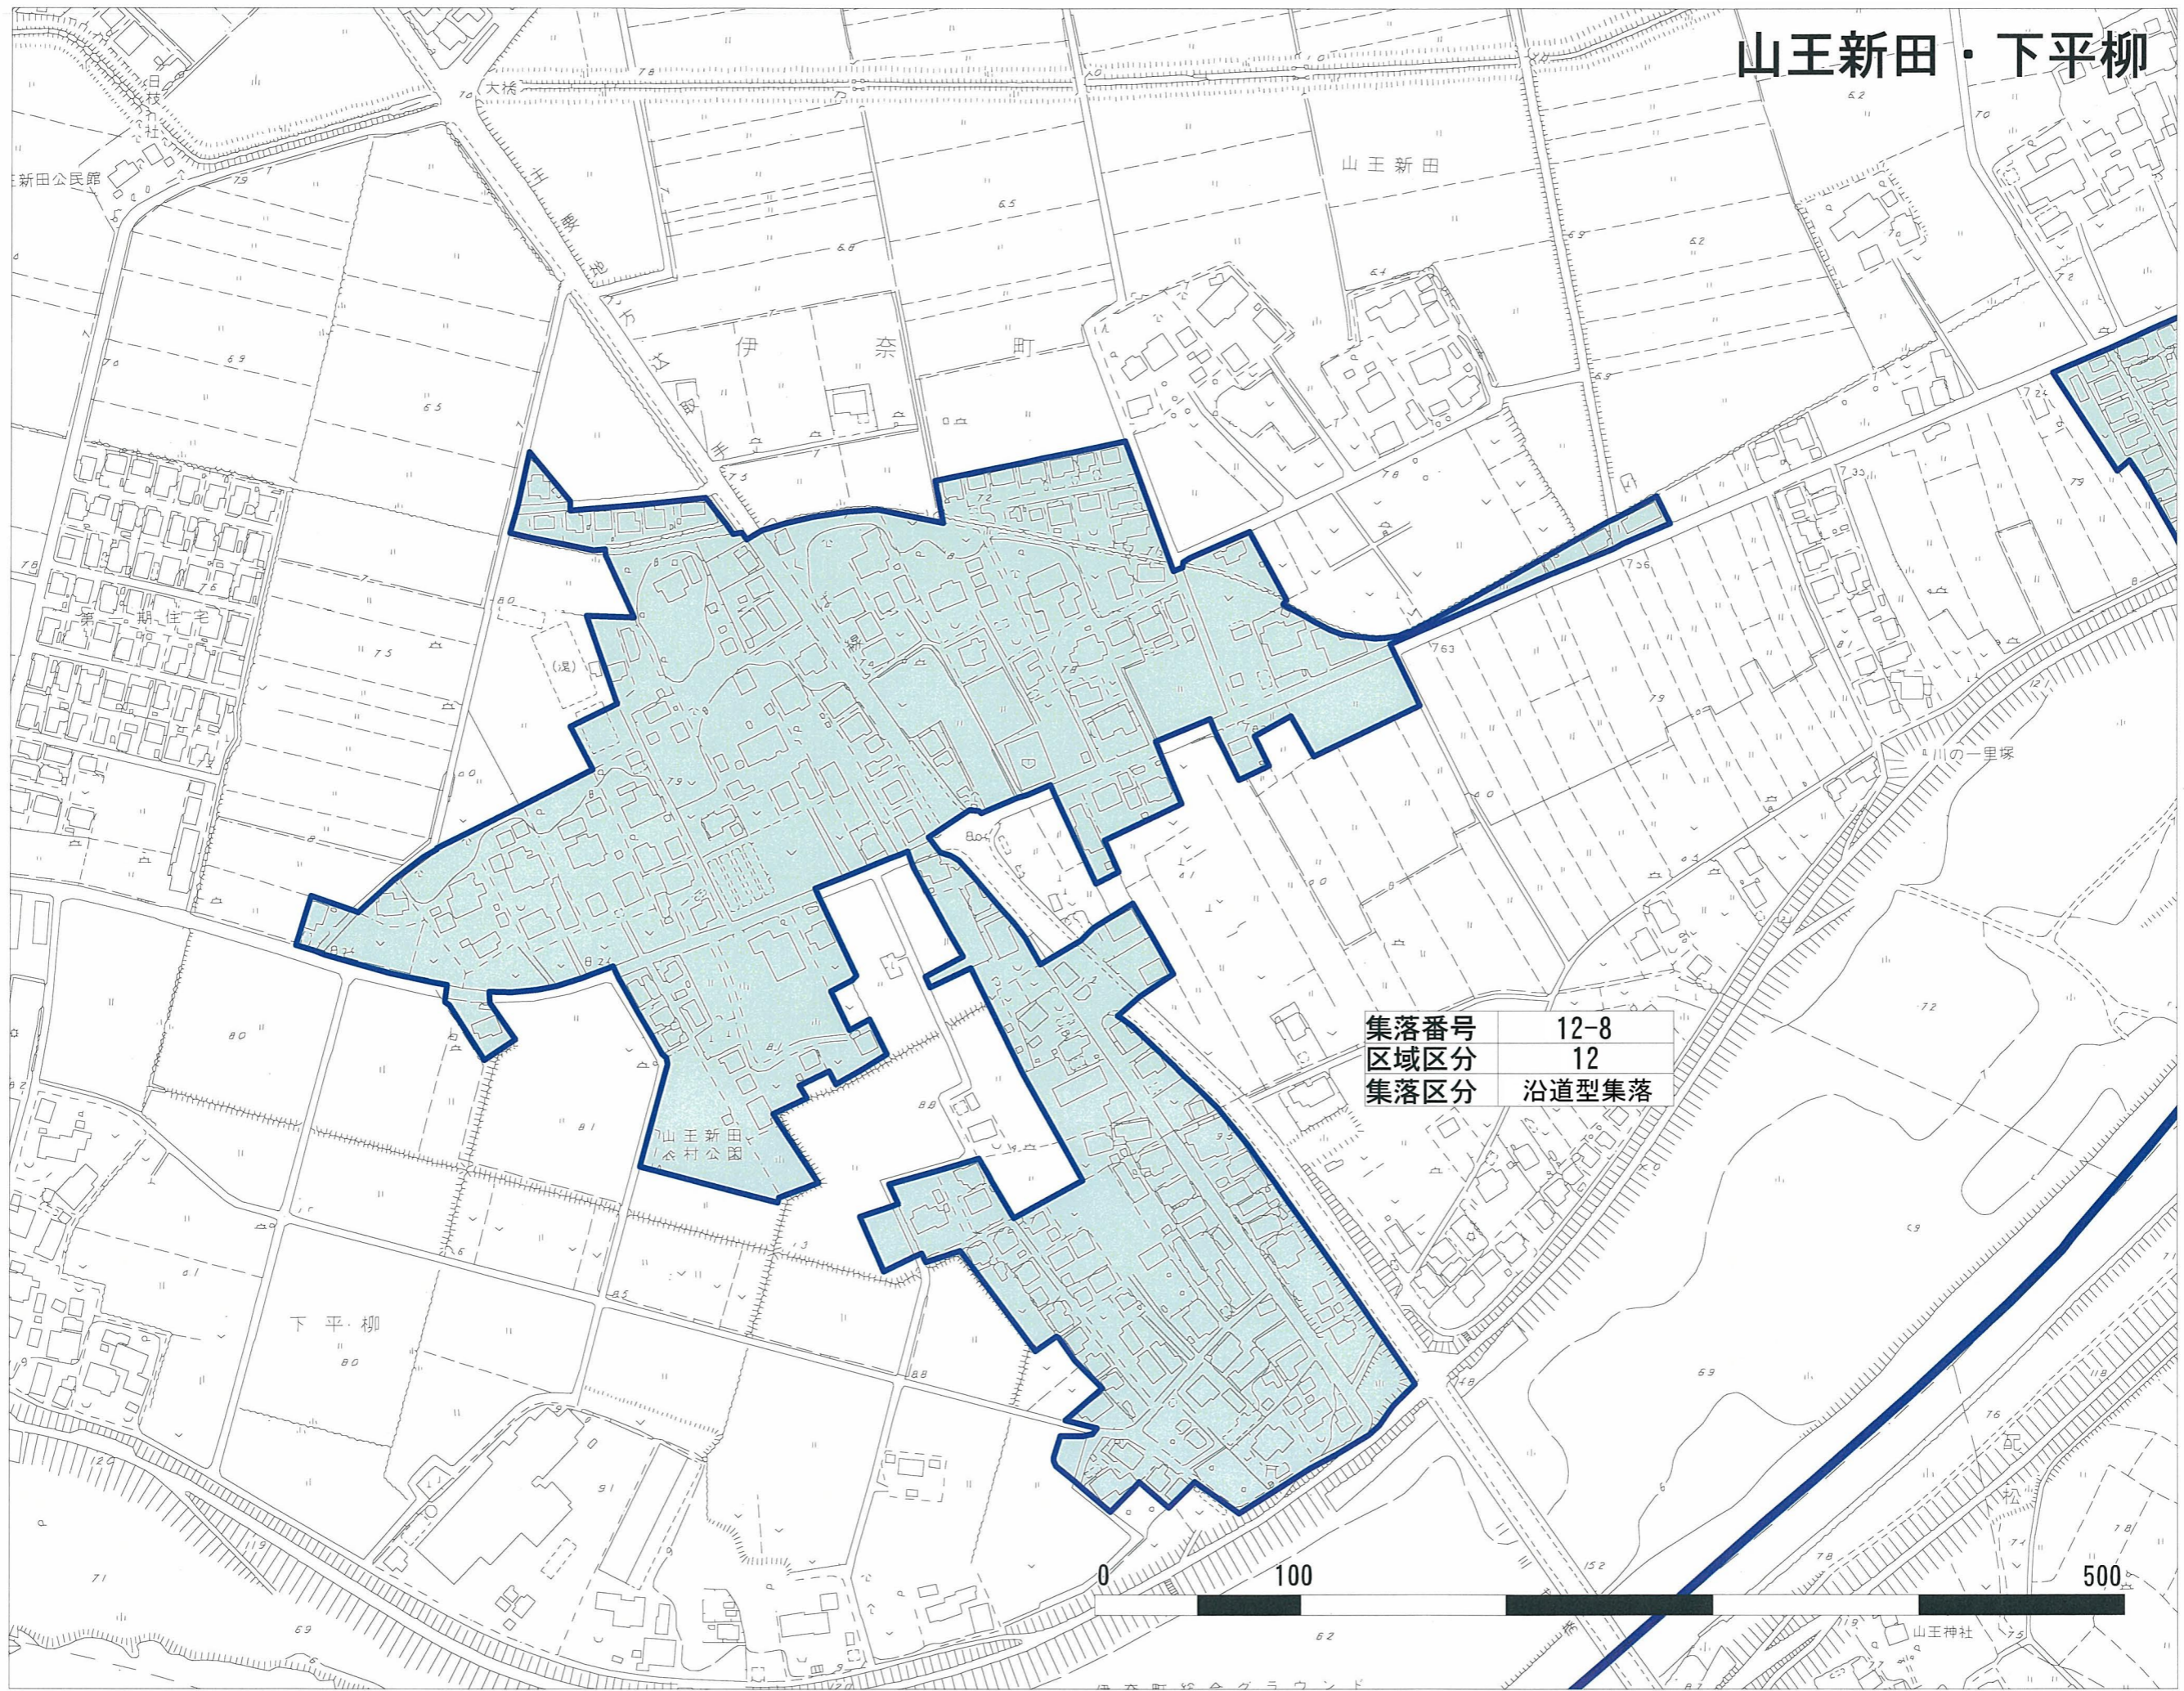

# 山王新田・下平柳

集落番号	12-8
区域区分	12
集落区分	沿道型集落