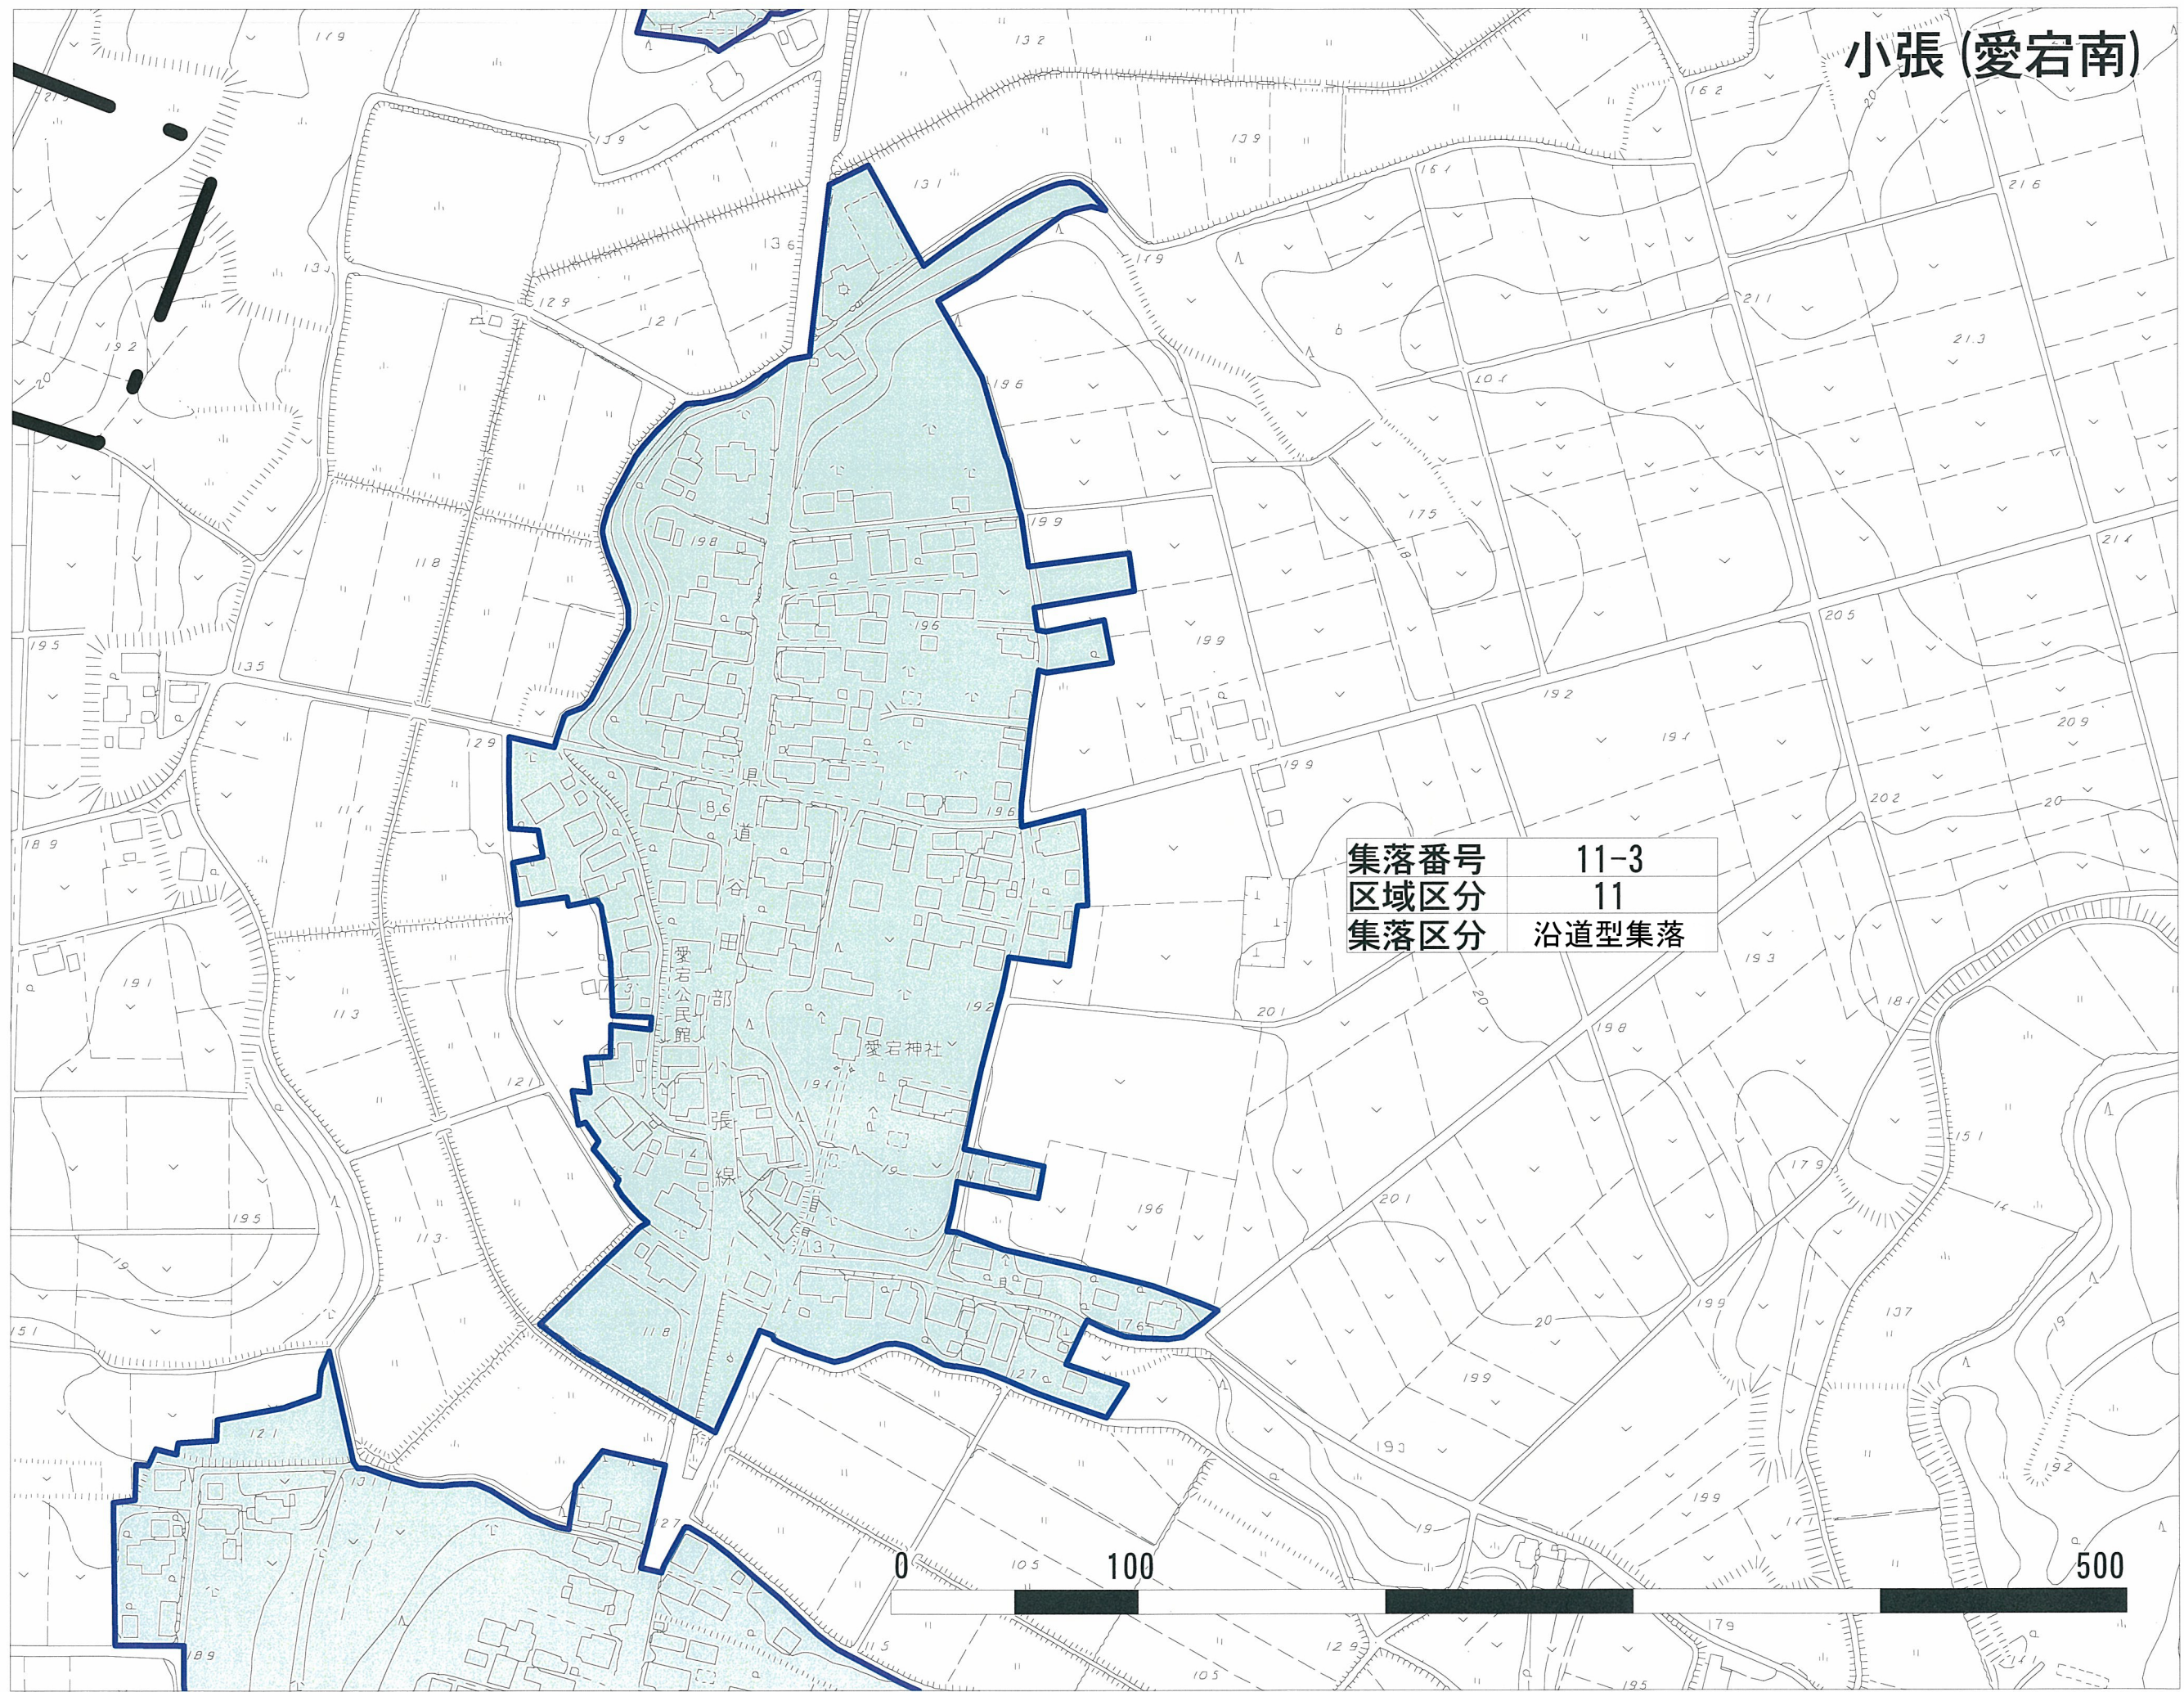

小張 (愛宕南)

集落番号	11-3
区域区分	11
集落区分	沿道型集落

愛宕公民館  
愛宕神社  
小張線